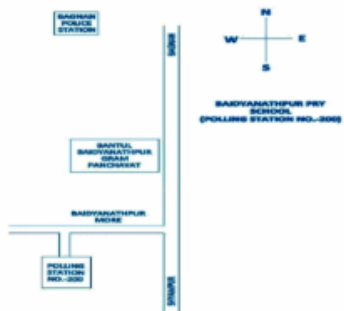

নির্বাচক নিবন্ধন আধিকারিকের স্বাক্ষর

Nazri Naksha

Google Map View

Polling Station Building Front View

Polling Station Front View

Cad View

Key MAP View

বিধানসভা নির্বাচনক্ষেত্রের নং, নাম : 180-বাগনান
ভাগ নং, নাম : 1-গুনানন্দপুর মধ্য