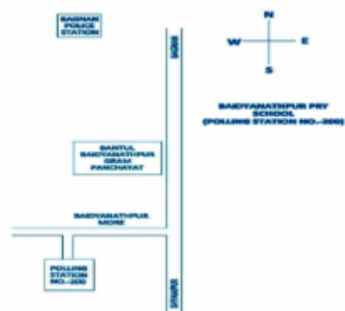

নির্বাচক নিবন্ধন আধিকারিকের স্বাক্ষর

Nazri Naksha

Google Map View

Polling Station Building Front View

Polling Station Front View

Cad View

Key MAP View

বিধানসভা নির্বাচনক্ষেত্রের নং, নাম : 180-বাগনান
ভাগ নং, নাম : 1-গুনানন্দপুর মধ্য