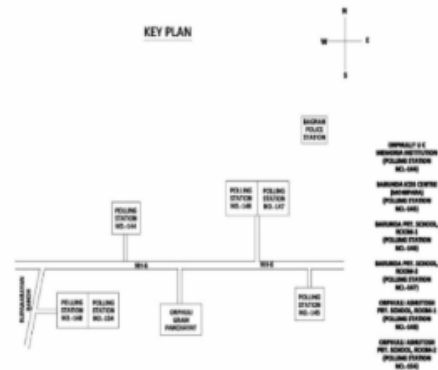

নির্বাচক নিবন্ধন আধিকারিকের স্বাক্ষর

Nazri Naksha

Google Map View

Polling Station Building Front View

Polling Station Front View

Cad View

Key MAP View

1 নাম : আনোয়ারা বেগম স্বামীর নাম: সেখ মনিরুল বাড়ির নং : n0001 বয়স : 50 লিঙ্গ : মহিলা	HRC3026242 ফটো উপলব্ধ	2 নাম : সঞ্জিব মাল্লা পিতার নাম: গৌর মাল্লা বাড়ির নং : n0006 বয়স : 35 লিঙ্গ : পুরুষ	NCL1157890 ফটো উপলব্ধ	3 নাম : রূপালি বসু স্বামীর নাম: অমল বসু বাড়ির নং : n0054 বয়স : 61 লিঙ্গ : মহিলা	WB/25/173/354386 ফটো উপলব্ধ
4 নাম : মোনালিসা খাতুন(বেগম) স্বামীর নাম: সেখ রিয়াজুল ইসলাম বাড়ির নং : n0185 বয়স : 33 লিঙ্গ : মহিলা	HRC2892537 ফটো উপলব্ধ	5 নাম : বাদল মাল্লা পিতার নাম: শৈলেন্দ্র মাল্লা বাড়ির নং : n0029 বয়স : 56 লিঙ্গ : পুরুষ	WB/25/173/354037 ফটো উপলব্ধ	6 নাম : লতা মাল্লা স্বামীর নাম: বাদল মাল্লা বাড়ির নং : n0029 বয়স : 41 লিঙ্গ : মহিলা	HRC3143484 ফটো উপলব্ধ
7 নাম : সাকিলা খাতুন স্বামীর নাম: ইয়াসিন আলি বাড়ির নং : n0198 বয়স : 36 লিঙ্গ : মহিলা	NCL1085307 ফটো উপলব্ধ	8 নাম : জাসমীন সুলতানা স্বামীর নাম: মুন্সার নাজার বাড়ির নং : n0200 বয়স : 35 লিঙ্গ : মহিলা	NCL1167246 ফটো উপলব্ধ	9 নাম : জাহানারা বেগম স্বামীর নাম: সেখ নুরতাজ আলি বাড়ির নং : n0183 বয়স : 43 লিঙ্গ : মহিলা	HRC3025723 ফটো উপলব্ধ
10 নাম : মোমিতা মাল্লা স্বামীর নাম: সঞ্জীব মাল্লা বাড়ির নং : n0006 বয়স : 28 লিঙ্গ : মহিলা	NCL1614379 ফটো উপলব্ধ	11 নাম : সাবানা পারভিন স্বামীর নাম: সেখ খায়রুল বাসার বাড়ির নং : n0143 বয়স : 24 লিঙ্গ : মহিলা	NCL1964618 ফটো উপলব্ধ	12 নাম : সেখ হাসানুর পিতার নাম: সেখ সমিরুদ্দিন বাড়ির নং : N0147 বয়স : 24 লিঙ্গ : পুরুষ	NCL1963750 ফটো উপলব্ধ
13 নাম : সেখ আমিরুল পিতার নাম: সেখ হাল্লান আলি বাড়ির নং : N0128 বয়স : 24 লিঙ্গ : পুরুষ	NCL1965177 ফটো উপলব্ধ	14 নাম : হালিমা খাতুন স্বামীর নাম: সেখ আনিসুর রহমান বাড়ির নং : N0125 বয়স : 24 লিঙ্গ : মহিলা	NCL1963685 ফটো উপলব্ধ	15 নাম : আলমা বা খাতুন স্বামীর নাম: মুস্তাকিন হাজারী বাড়ির নং : সন্তোষপুর বয়স : 39 লিঙ্গ : মহিলা	NCL1412584 ফটো উপলব্ধ
16 নাম : সোনালি খাতুন স্বামীর নাম: সেখ মহম্মদ আসলাম বাড়ির নং : N0125 বয়স : 24 লিঙ্গ : মহিলা	NCL1963834 ফটো উপলব্ধ	17 নাম : হাজেরা খাতুন স্বামীর নাম: সেখ মফিজুল ইসলাম বাড়ির নং : N0125 বয়স : 36 লিঙ্গ : মহিলা	YWJ1439504 ফটো উপলব্ধ	18 নাম : মেনকা মাল্লা স্বামীর নাম: শৈলেন্দ্রনাথ মাল্লা বাড়ির নং : n0029 বয়স : 74 লিঙ্গ : মহিলা	NCL1862622 ফটো উপলব্ধ
19 নাম : পৌর মাল্লা পিতার নাম: নন্দ মাল্লা বাড়ির নং : n0006 বয়স : 56 লিঙ্গ : পুরুষ	NCL1910108 ফটো উপলব্ধ	20 নাম : সুনীল মাল্লা পিতার নাম: শৈলেন্দ্রনাথ মাল্লা বাড়ির নং : n0029 বয়স : 51 লিঙ্গ : পুরুষ	NCL1862606 ফটো উপলব্ধ	21 নাম : পঙ্কী মাল্লা স্বামীর নাম: নন্দ মাল্লা বাড়ির নং : n0006 বয়স : 86 লিঙ্গ : মহিলা	NCL1910264 ফটো উপলব্ধ
22 নাম : সেখ রহিমুদ্দিন পিতার নাম: সেখ আমিনুদ্দিন বাড়ির নং : n0192 বয়স : 49 লিঙ্গ : পুরুষ	HRC0637884 ফটো উপলব্ধ	23 নাম : সকেরা খাতুন পিতার নাম: রহুল আমিন খাঁ বাড়ির নং : এন0113 বয়স : 30 লিঙ্গ : মহিলা	NCL1478346 ফটো উপলব্ধ	24 নাম : সেখ ইসরাফিল পিতার নাম: সেখ সাইফুল বাড়ির নং : এন0044 বয়স : 22 লিঙ্গ : পুরুষ	NCL2138667 ফটো উপলব্ধ
25 নাম : সন্ধ্যারা খাতুন স্বামীর নাম: সেখ আজিমুদ্দিন বাড়ির নং : এন0001 বয়স : 43 লিঙ্গ : মহিলা	YTZ1682392 ফটো উপলব্ধ	26 নাম : সুলেখা পারভিন স্বামীর নাম: সেখ আসিমুল আক্রাম বাড়ির নং : এন000 বয়স : 24 লিঙ্গ : মহিলা	NCL2140879 ফটো উপলব্ধ	27 নাম : মনিহার পারভীন স্বামীর নাম: সেখ আসলাম আলি বাড়ির নং : 105 বয়স : 21 লিঙ্গ : মহিলা	NCL2244473 ফটো উপলব্ধ
28 নাম : সেখ নজিবুল ইসলাম পিতার নাম: সেখ নুরুল ইসলাম বাড়ির নং : 208 বয়স : 27 লিঙ্গ : পুরুষ	NCL1682715 ফটো উপলব্ধ	29 নাম : সেখ ইসরাফিল মায়ের নাম: রিজিয়া খাতুন বাড়ির নং : n0226 বয়স : 27 লিঙ্গ : পুরুষ	NCL1704741 ফটো উপলব্ধ	30 নাম : আনিসা খাতুন স্বামীর নাম: নূর আলম বাড়ির নং : n0228 বয়স : 27 লিঙ্গ : মহিলা	NCL1715044 ফটো উপলব্ধ