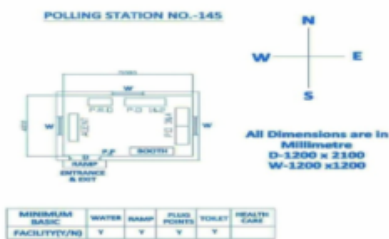

নির্বাচক নিবন্ধন আধিকারিকের স্বাক্ষর

Nazri Naksha

Google Map View

Polling Station Building Front View

Polling Station Front View

Cad View

Key MAP View

1 নাম : আনোয়ারা বেগম স্বামীর নাম: সেখ মনিরুল বাড়ির নং : n0001 বয়স : 50 লিঙ্গ : মহিলা	HRC3026242 ফটো উপলব্ধ	2 নাম : সঞ্জিব মাল্লা পিতার নাম: গৌর মাল্লা বাড়ির নং : n0006 বয়স : 35 লিঙ্গ : পুরুষ	NCL1157890 ফটো উপলব্ধ	3 নাম : রূপালি বসু স্বামীর নাম: অমল বসু বাড়ির নং : n0054 বয়স : 61 লিঙ্গ : মহিলা	WB/25/173/354386 ফটো উপলব্ধ
4 নাম : মোনালিসা খাতুন(বেগম) স্বামীর নাম: সেখ রিয়াজুল ইসলাম বাড়ির নং : n0185 বয়স : 33 লিঙ্গ : মহিলা	HRC2892537 ফটো উপলব্ধ	5 নাম : বাদল মাল্লা পিতার নাম: শৈলেন্দ্র মাল্লা বাড়ির নং : n0029 বয়স : 56 লিঙ্গ : পুরুষ	WB/25/173/354037 ফটো উপলব্ধ	6 নাম : লতা মাল্লা স্বামীর নাম: বাদল মাল্লা বাড়ির নং : n0029 বয়স : 41 লিঙ্গ : মহিলা	HRC3143484 ফটো উপলব্ধ
7 নাম : সাকিলা খাতুন স্বামীর নাম: ইয়াসিন আলি বাড়ির নং : n0198 বয়স : 36 লিঙ্গ : মহিলা	NCL1085307 ফটো উপলব্ধ	8 নাম : জাসমীন সুলতানা স্বামীর নাম: মুন্সার নাজার বাড়ির নং : n0200 বয়স : 35 লিঙ্গ : মহিলা	NCL1167246 ফটো উপলব্ধ	9 নাম : জাহানারা বেগম স্বামীর নাম: সেখ নুরতাজ আলি বাড়ির নং : n0183 বয়স : 43 লিঙ্গ : মহিলা	HRC3025723 ফটো উপলব্ধ
10 নাম : মোমিতা মাল্লা স্বামীর নাম: সঞ্জীব মাল্লা বাড়ির নং : n0006 বয়স : 28 লিঙ্গ : মহিলা	NCL1614379 ফটো উপলব্ধ	11 নাম : সাবানা পারভিন স্বামীর নাম: সেখ খায়রুল বাসার বাড়ির নং : n0143 বয়স : 24 লিঙ্গ : মহিলা	NCL1964618 ফটো উপলব্ধ	12 নাম : সেখ হাসানুর পিতার নাম: সেখ সমিরুদ্দিন বাড়ির নং : N0147 বয়স : 24 লিঙ্গ : পুরুষ	NCL1963750 ফটো উপলব্ধ
13 নাম : সেখ আমিরুল পিতার নাম: সেখ হাল্লান আলি বাড়ির নং : N0128 বয়স : 24 লিঙ্গ : পুরুষ	NCL1965177 ফটো উপলব্ধ	14 নাম : হালিমা খাতুন স্বামীর নাম: সেখ আনিসুর রহমান বাড়ির নং : N0125 বয়স : 24 লিঙ্গ : মহিলা	NCL1963685 ফটো উপলব্ধ	15 নাম : আলমা বা খাতুন স্বামীর নাম: মুস্তাকিন হাজারী বাড়ির নং : সন্তোষপুর বয়স : 39 লিঙ্গ : মহিলা	NCL1412584 ফটো উপলব্ধ
16 নাম : সোনালি খাতুন স্বামীর নাম: সেখ মহম্মদ আসলাম বাড়ির নং : N0125 বয়স : 24 লিঙ্গ : মহিলা	NCL1963834 ফটো উপলব্ধ	17 নাম : হাজেরা খাতুন স্বামীর নাম: সেখ মফিজুল ইসলাম বাড়ির নং : N0125 বয়স : 36 লিঙ্গ : মহিলা	YWJ1439504 ফটো উপলব্ধ	18 নাম : মেনকা মাল্লা স্বামীর নাম: শৈলেন্দ্রনাথ মাল্লা বাড়ির নং : n0029 বয়স : 74 লিঙ্গ : মহিলা	NCL1862622 ফটো উপলব্ধ
19 নাম : পৌর মাল্লা পিতার নাম: নন্দ মাল্লা বাড়ির নং : n0006 বয়স : 56 লিঙ্গ : পুরুষ	NCL1910108 ফটো উপলব্ধ	20 নাম : সুনীল মাল্লা পিতার নাম: শৈলেন্দ্রনাথ মাল্লা বাড়ির নং : n0029 বয়স : 51 লিঙ্গ : পুরুষ	NCL1862606 ফটো উপলব্ধ	21 নাম : পঙ্কী মাল্লা স্বামীর নাম: নন্দ মাল্লা বাড়ির নং : n0006 বয়স : 86 লিঙ্গ : মহিলা	NCL1910264 ফটো উপলব্ধ
22 নাম : সেখ রহিমুদ্দিন পিতার নাম: সেখ আমিনুদ্দিন বাড়ির নং : n0192 বয়স : 49 লিঙ্গ : পুরুষ	HRC0637884 ফটো উপলব্ধ	23 নাম : সকেরা খাতুন পিতার নাম: রহুল আমিন খাঁ বাড়ির নং : এন0113 বয়স : 30 লিঙ্গ : মহিলা	NCL1478346 ফটো উপলব্ধ	24 নাম : সেখ ইসরাফিল পিতার নাম: সেখ সাইফুল বাড়ির নং : এন0044 বয়স : 22 লিঙ্গ : পুরুষ	NCL2138667 ফটো উপলব্ধ
25 নাম : সন্ধ্যারা খাতুন স্বামীর নাম: সেখ আজিমুদ্দিন বাড়ির নং : এন0001 বয়স : 43 লিঙ্গ : মহিলা	YTZ1682392 ফটো উপলব্ধ	26 নাম : সুলেখা পারভিন স্বামীর নাম: সেখ আসিমুল আক্রাম বাড়ির নং : এন000 বয়স : 24 লিঙ্গ : মহিলা	NCL2140879 ফটো উপলব্ধ	27 নাম : মনিহার পারভীন স্বামীর নাম: সেখ আসলাম আলি বাড়ির নং : 105 বয়স : 21 লিঙ্গ : মহিলা	NCL2244473 ফটো উপলব্ধ
28 নাম : সেখ নজিবুল ইসলাম পিতার নাম: সেখ নুরুল ইসলাম বাড়ির নং : 208 বয়স : 27 লিঙ্গ : পুরুষ	NCL1682715 ফটো উপলব্ধ	29 নাম : সেখ ইসরাফিল মায়ের নাম: রিজিয়া খাতুন বাড়ির নং : n0226 বয়স : 27 লিঙ্গ : পুরুষ	NCL1704741 ফটো উপলব্ধ	30 নাম : আনিসা খাতুন স্বামীর নাম: নূর আলম বাড়ির নং : n0228 বয়স : 27 লিঙ্গ : মহিলা	NCL1715044 ফটো উপলব্ধ