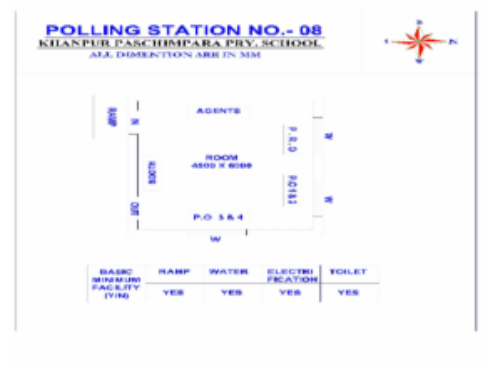

নির্বাচক নিবন্ধন আধিকারিকের স্বাক্ষর

Nazri Naksha

Google Map View

Polling Station Building Front View

Polling Station Front View

Cad View

Key MAP View

1 নাম : অনুরূপা সী স্বামীর নাম: মানিক সী বাড়ির নং : n0012 বয়স : 81 লিঙ্গ : মহিলা	NCL1904259 ফটো উপলব্ধ	2 নাম : কাশিরা বেগম স্বামীর নাম: আলাউদ্দিন মল্লিক বাড়ির নং : এন000 বয়স : 30 লিঙ্গ : মহিলা	NCL2214310 ফটো উপলব্ধ	3 নাম : মঞ্জুরা বেরা স্বামীর নাম: কালাপদ বেরা বাড়ির নং : n0105 বয়স : 71 লিঙ্গ : মহিলা	NCL2187623 ফটো উপলব্ধ
4 নাম : অর্পন আদক পিতার নাম: প্রনয় কুমার আদক বাড়ির নং : এন000 বয়স : 21 লিঙ্গ : পুরুষ	NCL2214013 ফটো উপলব্ধ	5 নাম : সারিয়া খাতুন স্বামীর নাম: মস্তাজুল মল্লিক বাড়ির নং : এন000 বয়স : 25 লিঙ্গ : মহিলা	NCL2214278 ফটো উপলব্ধ	6 নাম : সারিনা খাতুন পিতার নাম: সেখ আব্দুল জব্বার বাড়ির নং : এন000 বয়স : 31 লিঙ্গ : মহিলা	TXV1317932 ফটো উপলব্ধ
7 নাম : সাইমা খাতুন পিতার নাম: সেখ সেলিম রহমান বাড়ির নং : এন000 বয়স : 30 লিঙ্গ : মহিলা	TXV1292515 ফটো উপলব্ধ	8 নাম : আসমিনা খাতুন পিতার নাম: সেখ হানিফ বাড়ির নং : এন000 বয়স : 31 লিঙ্গ : মহিলা	TXV1357896 ফটো উপলব্ধ	9 নাম : রুবিনা খাতুন পিতার নাম: আকিল খাঁন বাড়ির নং : এন000 বয়স : 28 লিঙ্গ : মহিলা	NCL1653518 ফটো উপলব্ধ
10 নাম : পৃথা অধিকারী পিতার নাম: অশোক অধিকারী বাড়ির নং : এন0071 বয়স : 22 লিঙ্গ : মহিলা	NCL2175800 ফটো উপলব্ধ	11 নাম : দেবকী অধিকারী স্বামীর নাম: অশোক অধিকারী বাড়ির নং : n0071 বয়স : 53 লিঙ্গ : মহিলা	HRC2405512 ফটো উপলব্ধ	12 নাম : অশোক অধিকারী পিতার নাম: অবনীকান্ত অধিকারী বাড়ির নং : n0071 বয়স : 59 লিঙ্গ : পুরুষ	HRC2405504 ফটো উপলব্ধ
13 নাম : কুনাল আদক পিতার নাম: কনক কান্তি আদক বাড়ির নং : n0032 বয়স : 29 লিঙ্গ : পুরুষ	NCL1505965 ফটো উপলব্ধ	14 নাম : কোয়েল আদক পিতার নাম: কনক কান্তি আদক বাড়ির নং : n0032 বয়স : 34 লিঙ্গ : মহিলা	NCL1123843 ফটো উপলব্ধ	15 নাম : সুশান্ত আদক পিতার নাম: সুশীল আদক বাড়ির নং : n0032 বয়স : 46 লিঙ্গ : পুরুষ	WB/25/173/027413 ফটো উপলব্ধ
16 নাম : ছবি আদক স্বামীর নাম: অসীম কুমার আদক বাড়ির নং : n0032 বয়স : 41 লিঙ্গ : মহিলা	HRC2844595 ফটো উপলব্ধ	17 নাম : রীনা আদক স্বামীর নাম: প্রশান্ত আদক বাড়ির নং : n0032 বয়স : 42 লিঙ্গ : মহিলা	CRZ3299526 ফটো উপলব্ধ	18 নাম : প্রশান্ত আদক পিতার নাম: সুশীল আদক বাড়ির নং : n0032 বয়স : 51 লিঙ্গ : পুরুষ	WB/25/173/027420 ফটো উপলব্ধ
19 নাম : কামনা আদক স্বামীর নাম: সুশীল আদক বাড়ির নং : n0032 বয়স : 76 লিঙ্গ : মহিলা	WB/25/173/027392 ফটো উপলব্ধ	20 নাম : প্রসেনজিৎ আদক পিতার নাম: যশোদানন্দন আদক বাড়ির নং : n0051 বয়স : 53 লিঙ্গ : পুরুষ	NCL2312247 ফটো উপলব্ধ	21 নাম : শুভঙ্কর আদক পিতার নাম: জয়দেব আদক বাড়ির নং : n0050 বয়স : 37 লিঙ্গ : পুরুষ	HRC3094075 ফটো উপলব্ধ
22 নাম : পুষ্পেন্দু আদক পিতার নাম: জয়দেব আদক বাড়ির নং : n0050 বয়স : 41 লিঙ্গ : পুরুষ	HRC2405595 ফটো উপলব্ধ	23 নাম : শতাব্দী আদক স্বামীর নাম: রনোজিৎ আদক বাড়ির নং : n0049 বয়স : 39 লিঙ্গ : মহিলা	NCL1123900 ফটো উপলব্ধ	24 নাম : রনজিৎ আদক পিতার নাম: মহাদেব আদক বাড়ির নং : n0049 বয়স : 40 লিঙ্গ : পুরুষ	HRC2405660 ফটো উপলব্ধ
25 নাম : অভিজিৎ কুমার আদক পিতার নাম: মহাদেব আদক বাড়ির নং : n0049 বয়স : 44 লিঙ্গ : পুরুষ	HRC2935575 ফটো উপলব্ধ	26 নাম : রুপা আদক স্বামীর নাম: মহাদেব আদক বাড়ির নং : n0049 বয়স : 59 লিঙ্গ : মহিলা	HRC2405645 ফটো উপলব্ধ	27 নাম : মহাদেব আদক পিতার নাম: মাখম আদক বাড়ির নং : n0049 বয়স : 66 লিঙ্গ : পুরুষ	WB/25/173/027211 ফটো উপলব্ধ
28 নাম : নমিতা আদক স্বামীর নাম: প্রনব আদক বাড়ির নং : n0047 বয়স : 56 লিঙ্গ : মহিলা	HRC2405603 ফটো উপলব্ধ	29 নাম : জ্যোৎস্না আদক স্বামীর নাম: বিজয় আদক বাড়ির নং : n0075 বয়স : 69 লিঙ্গ : মহিলা	HRC2405587 ফটো উপলব্ধ	30 নাম : বিজয় আদক পিতার নাম: পুন্ডরী আদক বাড়ির নং : n0075 বয়স : 83 লিঙ্গ : পুরুষ	HRC2405579 ফটো উপলব্ধ