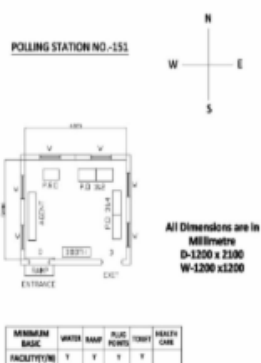

নির্বাচক নিবন্ধন আধিকারিকের স্বাক্ষর

Nazri Naksha

Google Map View

Polling Station Building Front View

Polling Station Front View

Cad View

Key MAP View

বিধানসভা নির্বাচনক্ষেত্রের নং, নাম : 180-বাগনান
ভাগ নং, নাম : 1-বরুন্দা মধ্য