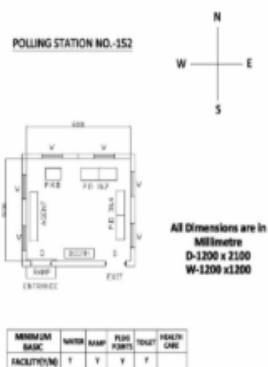

নির্বাচক নিবন্ধন আধিকারিকের স্বাক্ষর

Nazri Naksha

Google Map View

Polling Station Building Front View

Polling Station Front View

Cad View

Key MAP View

1 নাম : পিনু সামন্ত পিতার নাম: শংকর সামন্ত বাড়ির নং : n0264 বয়স : 36 লিঙ্গ : পুরুষ	DFM3106853 ফটো উপলব্ধ	2 নাম : অপর্ণা জানা স্বামীর নাম: গোপাল জানা বাড়ির নং : n0263 বয়স : 49 লিঙ্গ : মহিলা	NCL0571935 ফটো উপলব্ধ	3 নাম : মৌসুমী সামন্ত স্বামীর নাম: অষ্ট সামন্ত বাড়ির নং : n0260 বয়স : 33 লিঙ্গ : মহিলা	NCL1455583 ফটো উপলব্ধ
4 নাম : অষ্ট সামন্ত পিতার নাম: বাসুদেব সামন্ত বাড়ির নং : n0260 বয়স : 43 লিঙ্গ : পুরুষ	NCL0571943 ফটো উপলব্ধ	5 নাম : গীতারানী মাইতি স্বামীর নাম: রতন মাইতি বাড়ির নং : n0142 বয়স : 65 লিঙ্গ : মহিলা	NCL1857325 ফটো উপলব্ধ	6 নাম : অতিজিৎ মাইতি পিতার নাম: রতন মাইতি বাড়ির নং : n0142 বয়স : 42 লিঙ্গ : পুরুষ	DFM2730786 ফটো উপলব্ধ
7 নাম : রতন চন্দ্র মাইতি পিতার নাম: কানাই মাইতি বাড়ির নং : n0142 বয়স : 71 লিঙ্গ : পুরুষ	NCL1857416 ফটো উপলব্ধ	8 নাম : ভূতি ভূষণ জানা না পিতার নাম: কালিপদ জানা বাড়ির নং : n0161 বয়স : 72 লিঙ্গ : পুরুষ	NCL2186807 ফটো উপলব্ধ	9 নাম : তারারানী অধিকারী স্বামীর নাম: খগেন অধিকারী বাড়ির নং : n0064 বয়স : 63 লিঙ্গ : মহিলা	WB/25/174/492275 ফটো উপলব্ধ
10 নাম : অপর্ণা অধিকারী স্বামীর নাম: সমীর কুমার অধিকারী বাড়ির নং : n0064 বয়স : 34 লিঙ্গ : মহিলা	NCL1346097 ফটো উপলব্ধ	11 নাম : সমির কুমার অধিকারী মায়ের নাম: তারারানী অধিকারী বাড়ির নং : n0064 বয়স : 41 লিঙ্গ : পুরুষ	DFM3032729 ফটো উপলব্ধ	12 নাম : সুরূপা কুইতী পিতার নাম: দীলিপ কুইতী বাড়ির নং : N0132 বয়স : 24 লিঙ্গ : মহিলা	NCL1971613 ফটো উপলব্ধ
13 নাম : সুজাতা কুইতি স্বামীর নাম: দীলিপ কুইতি বাড়ির নং : n0132 বয়স : 47 লিঙ্গ : মহিলা	DFM1338912 ফটো উপলব্ধ	14 নাম : দিলীপ কুইতি পিতার নাম: লালু কুইতি বাড়ির নং : n0132 বয়স : 52 লিঙ্গ : পুরুষ	DFM1338904 ফটো উপলব্ধ	15 নাম : চম্পা কর স্বামীর নাম: রঘু কর বাড়ির নং : n0254 বয়স : 55 লিঙ্গ : মহিলা	WB/25/174/492552 ফটো উপলব্ধ
16 নাম : রনজিৎ কর পিতার নাম: রঘুনাথ কর বাড়ির নং : n0254 বয়স : 31 লিঙ্গ : পুরুষ	NCL1455500 ফটো উপলব্ধ	17 নাম : রঘুনাথ কর পিতার নাম: কালিপদ কর বাড়ির নং : n0254 বয়স : 63 লিঙ্গ : পুরুষ	WB/25/174/492553 ফটো উপলব্ধ	18 নাম : রাজু কর পিতার নাম: রবি কর বাড়ির নং : n0121 বয়স : 42 লিঙ্গ : পুরুষ	DFM3032695 ফটো উপলব্ধ
19 নাম : সম্পা কর স্বামীর নাম: সঞ্জয় কর বাড়ির নং : n0121 বয়স : 34 লিঙ্গ : মহিলা	NCL1242544 ফটো উপলব্ধ	20 নাম : সঞ্জয় কর পিতার নাম: রবি কর বাড়ির নং : n0121 বয়স : 43 লিঙ্গ : পুরুষ	DFM2729580 ফটো উপলব্ধ	21 নাম : ছবিরানী কাণ্ডার স্বামীর নাম: প্রশান্ত কাণ্ডার বাড়ির নং : n0157 বয়স : 56 লিঙ্গ : মহিলা	DFM2729606 ফটো উপলব্ধ
22 নাম : নিশা খাঁ পিতার নাম: গৌরাস্ত খাঁ বাড়ির নং : n0324 বয়স : 26 লিঙ্গ : মহিলা	NCL1765601 ফটো উপলব্ধ	23 নাম : রুপম চক্রবর্তী পিতার নাম: মৃত্যুঞ্জয় চক্রবর্তী বাড়ির নং : n0249 বয়স : 35 লিঙ্গ : পুরুষ	NCL1087998 ফটো উপলব্ধ	24 নাম : জয়শ্রী খাটুয়া স্বামীর নাম: শ্রীমন্ত খাটুয়া বাড়ির নং : n0243 বয়স : 31 লিঙ্গ : মহিলা	NCL1346188 ফটো উপলব্ধ
25 নাম : লক্ষ্মীকান্ত খাটুয়া পিতার নাম: শম্ভু খাটুয়া বাড়ির নং : এন0245 বয়স : 26 লিঙ্গ : পুরুষ	NCL2143162 ফটো উপলব্ধ	26 নাম : শম্ভু খাটুয়া পিতার নাম: পঞ্চানন খাটুয়া বাড়ির নং : n0245 বয়স : 66 লিঙ্গ : পুরুষ	NCL2245959 ফটো উপলব্ধ	27 নাম : শ্রীমন্ত খাটুয়া পিতার নাম: কৃষ্ণপদ খাটুয়া বাড়ির নং : n0243 বয়স : 38 লিঙ্গ : পুরুষ	DFM3106879 ফটো উপলব্ধ
28 নাম : রবীন খাটুয়া পিতার নাম: নিমাই খাটুয়া বাড়ির নং : n0249 বয়স : 37 লিঙ্গ : পুরুষ	DFM2729655 ফটো উপলব্ধ	29 নাম : সাগর খাটুয়া পিতার নাম: কাশীনাথ খাটুয়া বাড়ির নং : এন0242 বয়স : 23 লিঙ্গ : পুরুষ	NCL2111029 ফটো উপলব্ধ	30 নাম : মৌসুমী খাটুয়া স্বামীর নাম: জয়ন্ত খাটুয়া বাড়ির নং : 243 বয়স : 27 লিঙ্গ : মহিলা	NCL1715861 ফটো উপলব্ধ