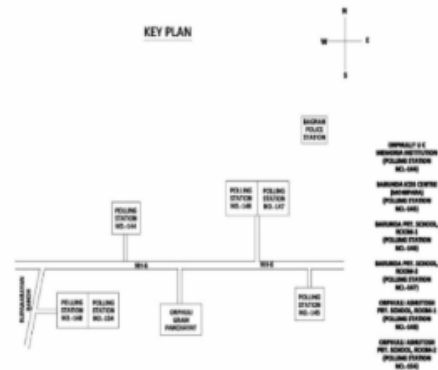

নির্বাচক নিবন্ধন আধিকারিকের স্বাক্ষর

Nazri Naksha

Google Map View

Polling Station Building Front View

Polling Station Front View

Cad View

Key MAP View

1 নাম : দীপঙ্কর সানা পিতার নাম: দিলীপ সানা বাড়ির নং : n0167 বয়স : 40 লিঙ্গ : পুরুষ	DFM3107596 ফটো উপলব্ধ	2 নাম : লতিকা সানা স্বামীর নাম: দীপঙ্কর সানা বাড়ির নং : এন0167 বয়স : 24 লিঙ্গ : মহিলা	NCL2109999 ফটো উপলব্ধ	3 নাম : নির্মল সামন্ত পিতার নাম: পাল্লা সামন্ত বাড়ির নং : n0056 বয়স : 45 লিঙ্গ : পুরুষ	DFM2973543 ফটো উপলব্ধ
#2 4 নাম : বন্দনা কর অন্যান্য: বিপিন জানা বাড়ির নং : চক কমলা বয়স : 48 লিঙ্গ : মহিলা	NCL2400554 ফটো উপলব্ধ	5 নাম : মালবিকা সামন্ত স্বামীর নাম: নির্মল সামন্ত বাড়ির নং : এন0000 বয়স : 36 লিঙ্গ : মহিলা	NCL1819119 ফটো উপলব্ধ	6 নাম : অষ্ট কর পিতার নাম: কালীপদ কর বাড়ির নং : n0056 বয়স : 50 লিঙ্গ : পুরুষ	DFM2738789 ফটো উপলব্ধ
7 নাম : রাজলক্ষ্মী কর পিতার নাম: অষ্ট কর বাড়ির নং : এন0056 বয়স : 20 লিঙ্গ : মহিলা	NCL2298206 ফটো উপলব্ধ	8 নাম : মিঠু খাঁ স্বামীর নাম: বাবলু খাঁ বাড়ির নং : n0072 বয়স : 39 লিঙ্গ : মহিলা	DFM2973550 ফটো উপলব্ধ	9 নাম : বাবলু খাঁ পিতার নাম: জাদব খাঁ বাড়ির নং : n0072 বয়স : 43 লিঙ্গ : পুরুষ	DFM2738805 ফটো উপলব্ধ
10 নাম : সুমিত্রা খাঁ স্বামীর নাম: মাধব খাঁ বাড়ির নং : n0072 বয়স : 61 লিঙ্গ : মহিলা	WB/25/174/504286 ফটো উপলব্ধ	11 নাম : মৌমিতা চক্রবর্তী স্বামীর নাম: ভাস্কর চক্রবর্তী বাড়ির নং : n0176 বয়স : 26 লিঙ্গ : মহিলা	NCL1757582 ফটো উপলব্ধ	12 নাম : রাজকুমার চক্রবর্তী পিতার নাম: রাধানাথ চক্রবর্তী বাড়ির নং : n0009 বয়স : 43 লিঙ্গ : পুরুষ	NCL1161280 ফটো উপলব্ধ
13 নাম : আদ্যাচরন চক্রবর্তি পিতার নাম: বিভূতি চক্রবর্তি বাড়ির নং : n0009 বয়স : 73 লিঙ্গ : পুরুষ	WB/25/174/504086 ফটো উপলব্ধ	14 নাম : ভাস্কর চক্রবর্তী পিতার নাম: রজনীকান্ত চক্রবর্তী বাড়ির নং : n0009 বয়স : 31 লিঙ্গ : পুরুষ	NCL1346782 ফটো উপলব্ধ	15 নাম : টোটন চক্রবর্তী পিতার নাম: রজনীকান্ত চক্রবর্তী বাড়ির নং : n0009 বয়স : 33 লিঙ্গ : পুরুষ	NCL1242999 ফটো উপলব্ধ
16 নাম : প্রমিলা চক্রবর্তী স্বামীর নাম: উত্তম চক্রবর্তী বাড়ির নং : n0009 বয়স : 41 লিঙ্গ : মহিলা	DFM2739688 ফটো উপলব্ধ	17 নাম : উত্তম চক্রবর্তী পিতার নাম: আদ্যাচরণ চক্রবর্তী বাড়ির নং : n0009 বয়স : 45 লিঙ্গ : পুরুষ	DFM1332303 ফটো উপলব্ধ	18 নাম : সবিতা চক্রবর্তি স্বামীর নাম: রজনী চক্রবর্তি বাড়ির নং : n0009 বয়স : 53 লিঙ্গ : মহিলা	WB/25/174/504710 ফটো উপলব্ধ
19 নাম : রজনীকান্ত চক্রবর্তি পিতার নাম: বিভূতি চক্রবর্তি বাড়ির নং : n0009 বয়স : 56 লিঙ্গ : পুরুষ	WB/25/174/504496 ফটো উপলব্ধ	20 নাম : আশালতা চক্রবর্তি স্বামীর নাম: আদ্যাচরণ চক্রবর্তি বাড়ির নং : n0009 বয়স : 63 লিঙ্গ : মহিলা	WB/25/174/504675 ফটো উপলব্ধ	21 নাম : বিশ্বেশ্বরী চক্রবর্তি স্বামীর নাম: রাধানাথ চক্রবর্তি বাড়ির নং : n0009 বয়স : 65 লিঙ্গ : মহিলা	NCL2301596 ফটো উপলব্ধ
22 নাম : মিঠুন চক্রবর্তী পিতার নাম: রাধানাথ চক্রবর্তী বাড়ির নং : n0009 বয়স : 37 লিঙ্গ : পুরুষ	NCL0582684 ফটো উপলব্ধ	23 নাম : সুশোভন চক্রবর্তী পিতার নাম: উত্তম চক্রবর্তী বাড়ির নং : এন0009 বয়স : 22 লিঙ্গ : পুরুষ	NCL2143568 ফটো উপলব্ধ	24 নাম : পায়েল চক্রবর্তী স্বামীর নাম: টোটন চক্রবর্তী বাড়ির নং : এন0009 বয়স : 30 লিঙ্গ : মহিলা	NCL1727403 ফটো উপলব্ধ
25 নাম : খুমনি চক্রবর্তী স্বামীর নাম: রাজকুমার চক্রবর্তী বাড়ির নং : এন0009 বয়স : 34 লিঙ্গ : মহিলা	NCL2219632 ফটো উপলব্ধ	26 নাম : স্নেহময়ী জানা পিতার নাম: বিনয় জানা বাড়ির নং : বিনয় বয়স : 21 লিঙ্গ : পুরুষ	NCL2219525 ফটো উপলব্ধ	27 নাম : সুদীপা জানা পিতার নাম: অনুপ জানা বাড়ির নং : এন0036 বয়স : 21 লিঙ্গ : মহিলা	NCL2219590 ফটো উপলব্ধ
28 নাম : প্রশান্ত জানা পিতার নাম: বিপিনবিহারী জানা বাড়ির নং : n0164 বয়স : 47 লিঙ্গ : পুরুষ	DFM1334309 ফটো উপলব্ধ	29 নাম : সুপর্ণা জানা স্বামীর নাম: সমরেশ জানা বাড়ির নং : n0059 বয়স : 43 লিঙ্গ : মহিলা	NCL0583492 ফটো উপলব্ধ	30 নাম : মহুয়া জানা স্বামীর নাম: প্রশান্ত জানা বাড়ির নং : n0165 বয়স : 41 লিঙ্গ : মহিলা	DFM3034956 ফটো উপলব্ধ