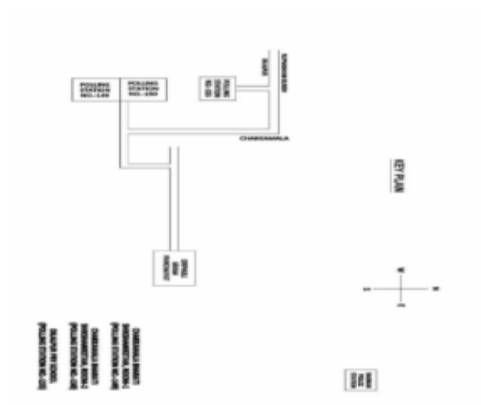

নির্বাচক নিবন্ধন আধিকারিকের স্বাক্ষর

Nazri Naksha

Google Map View

Polling Station Building Front View

Polling Station Front View

Cad View

Key MAP View

1 নাম : সম্রাট মিত্র পিতার নাম: বনমালী মিত্র বাড়ির নং : n0039 বয়স : 31 লিঙ্গ : পুরুষ	NCL1346998 ফটো উপলব্ধ	2 নাম : পৌর মিত্র পিতার নাম: বনমালী মিত্র বাড়ির নং : n0039 বয়স : 42 লিঙ্গ : পুরুষ	NCL0588194 ফটো উপলব্ধ	3 নাম : ছবি মিত্র স্বামীর নাম: বনমালী মিত্র বাড়ির নং : n0039 বয়স : 63 লিঙ্গ : মহিলা	WB/25/174/528671 ফটো উপলব্ধ
4 নাম : মুক্তারন খাতুন স্বামীর নাম: রামজান বাড়ির নং : n0039 বয়স : 66 লিঙ্গ : মহিলা	WB/25/174/528588 ফটো উপলব্ধ	5 নাম : কাজল ঘোষ স্বামীর নাম: প্রদীপ ঘোষ বাড়ির নং : এন0005 বয়স : 57 লিঙ্গ : মহিলা	NCL2303055 ফটো উপলব্ধ	6 নাম : সুমিতা ঘোষ স্বামীর নাম: নিশীথ ঘোষ বাড়ির নং : n0083 বয়স : 50 লিঙ্গ : মহিলা	DFM2756716 ফটো উপলব্ধ
7 নাম : নিশিথ ঘোষ পিতার নাম: সন্তোষ ঘোষ বাড়ির নং : n0083 বয়স : 60 লিঙ্গ : পুরুষ	DFM2756708 ফটো উপলব্ধ	8 নাম : চিন্ময় ঘোষ পিতার নাম: দীপক ঘোষ বাড়ির নং : n0083 বয়স : 40 লিঙ্গ : পুরুষ	DFM2756724 ফটো উপলব্ধ	9 নাম : কল্যাণী ঘোষ স্বামীর নাম: দীপক ঘোষ বাড়ির নং : n0083 বয়স : 56 লিঙ্গ : মহিলা	WB/25/174/528572 ফটো উপলব্ধ
10 নাম : দীপক ঘোষ পিতার নাম: সন্তোষ ঘোষ বাড়ির নং : n0083 বয়স : 64 লিঙ্গ : পুরুষ	WB/25/174/528538 ফটো উপলব্ধ	11 নাম : নীতা ঘোষ স্বামীর নাম: মলয় ঘোষ বাড়ির নং : n0083 বয়স : 44 লিঙ্গ : মহিলা	NCL0590729 ফটো উপলব্ধ	12 নাম : মলয় ঘোষ পিতার নাম: প্রদীপ ঘোষ বাড়ির নং : n0083 বয়স : 47 লিঙ্গ : পুরুষ	DFM1355015 ফটো উপলব্ধ
13 নাম : তন্ময় ঘোষ পিতার নাম: দীপক ঘোষ বাড়ির নং : n0083 বয়স : 44 লিঙ্গ : পুরুষ	DFM2756690 ফটো উপলব্ধ	14 নাম : মহুয়া ঘোষ স্বামীর নাম: তন্ময় ঘোষ বাড়ির নং : n0083 বয়স : 41 লিঙ্গ : মহিলা	NCL1001460 ফটো উপলব্ধ	15 নাম : প্রদীপ কুমার ঘোষ পিতার নাম: সন্তোষ ঘোষ বাড়ির নং : n0083 বয়স : 73 লিঙ্গ : পুরুষ	NCL2204923 ফটো উপলব্ধ
16 নাম : ভারতী রায় স্বামীর নাম: লক্ষী রায় বাড়ির নং : n0107 বয়স : 55 লিঙ্গ : মহিলা	WB/25/174/528686 ফটো উপলব্ধ	17 নাম : রজব ওস্তাগর পিতার নাম: নূর ইসলাম ওস্তাগর বাড়ির নং : n0145 বয়স : 27 লিঙ্গ : পুরুষ	NCL1757632 ফটো উপলব্ধ	18 নাম : মাজেদা বেগম স্বামীর নাম: রহিম ওস্তাগর বাড়ির নং : n0009 বয়স : 33 লিঙ্গ : মহিলা	NCL1456573 ফটো উপলব্ধ
19 নাম : রহিম ওস্তাগর পিতার নাম: নূর ইসলাম ওস্তাগর বাড়ির নং : n0009 বয়স : 33 লিঙ্গ : পুরুষ	NCL1243138 ফটো উপলব্ধ	20 নাম : আসরা বেগম খালিফা স্বামীর নাম: নূর ইসলাম ওস্তাগর বাড়ির নং : n0009 বয়স : 33 লিঙ্গ : মহিলা	WB/25/174/528595 ফটো উপলব্ধ	21 নাম : মহিবুল ওস্তাগর পিতার নাম: রহমান ওস্তাগর বাড়ির নং : এন001112 বয়স : 32 লিঙ্গ : পুরুষ	NCL1346923 ফটো উপলব্ধ
22 নাম : সৈদুল ওস্তাগর পিতার নাম: রহমান ওস্তাগর বাড়ির নং : n0002 বয়স : 33 লিঙ্গ : পুরুষ	NCL1243120 ফটো উপলব্ধ	23 নাম : মাফুজা বেগম স্বামীর নাম: রফিক ওস্তাগর বাড়ির নং : n0002 বয়স : 41 লিঙ্গ : মহিলা	DFM2978245 ফটো উপলব্ধ	24 নাম : রফিক ওস্তাগর পিতার নাম: রহমান ওস্তাগর বাড়ির নং : n0002 বয়স : 44 লিঙ্গ : পুরুষ	DFM2754752 ফটো উপলব্ধ
25 নাম : সাবেরা ওস্তাগর স্বামীর নাম: রহমান ওস্তাগর বাড়ির নং : n0002 বয়স : 66 লিঙ্গ : মহিলা	WB/25/174/528493 ফটো উপলব্ধ	26 নাম : আলোমা বেগম স্বামীর নাম: বাদল বাড়ির নং : n0005 বয়স : 51 লিঙ্গ : মহিলা	WB/25/174/528495 ফটো উপলব্ধ	27 নাম : বাদল ওস্তাগর পিতার নাম: আক্তার ওস্তাগর বাড়ির নং : n0005 বয়স : 53 লিঙ্গ : পুরুষ	DFM2754729 ফটো উপলব্ধ
28 নাম : রসিদা খাতুন স্বামীর নাম: সফিক ওস্তাগর বাড়ির নং : N0002 বয়স : 31 লিঙ্গ : মহিলা	NCL1973940 ফটো উপলব্ধ	29 নাম : নর্গিস খাতুন স্বামীর নাম: সইদুল ওস্তাগর বাড়ির নং : N0002 বয়স : 30 লিঙ্গ : মহিলা	NCL1974013 ফটো উপলব্ধ	30 নাম : রহমান ওস্তাগর পিতার নাম: সোনা ওস্তাগর বাড়ির নং : n0002 বয়স : 71 লিঙ্গ : পুরুষ	NCL1997543 ফটো উপলব্ধ