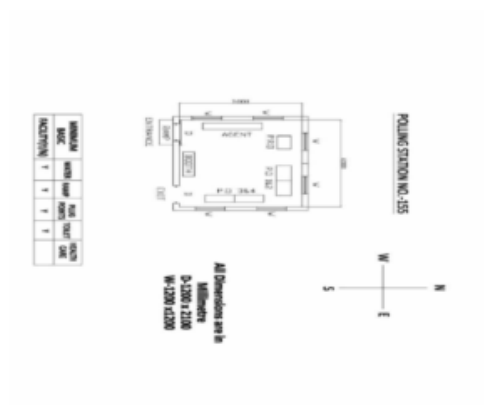

নির্বাচক নিবন্ধন আধিকারিকের স্বাক্ষর

Nazri Naksha

Google Map View

Polling Station Building Front View

Polling Station Front View

Cad View

Key MAP View

1 নাম : সম্রাট মিত্র পিতার নাম: বনমালী মিত্র বাড়ির নং : n0039 বয়স : 31 লিঙ্গ : পুরুষ	NCL1346998 ফটো উপলব্ধ	2 নাম : পৌর মিত্র পিতার নাম: বনমালী মিত্র বাড়ির নং : n0039 বয়স : 42 লিঙ্গ : পুরুষ	NCL0588194 ফটো উপলব্ধ	3 নাম : ছবি মিত্র স্বামীর নাম: বনমালী মিত্র বাড়ির নং : n0039 বয়স : 63 লিঙ্গ : মহিলা	WB/25/174/528671 ফটো উপলব্ধ
4 নাম : মুক্তারন খাতুন স্বামীর নাম: রামজান বাড়ির নং : n0039 বয়স : 66 লিঙ্গ : মহিলা	WB/25/174/528588 ফটো উপলব্ধ	5 নাম : কাজল ঘোষ স্বামীর নাম: প্রদীপ ঘোষ বাড়ির নং : এন0005 বয়স : 57 লিঙ্গ : মহিলা	NCL2303055 ফটো উপলব্ধ	6 নাম : সুমিতা ঘোষ স্বামীর নাম: নিশীথ ঘোষ বাড়ির নং : n0083 বয়স : 50 লিঙ্গ : মহিলা	DFM2756716 ফটো উপলব্ধ
7 নাম : নিশিথ ঘোষ পিতার নাম: সন্তোষ ঘোষ বাড়ির নং : n0083 বয়স : 60 লিঙ্গ : পুরুষ	DFM2756708 ফটো উপলব্ধ	8 নাম : চিন্ময় ঘোষ পিতার নাম: দীপক ঘোষ বাড়ির নং : n0083 বয়স : 40 লিঙ্গ : পুরুষ	DFM2756724 ফটো উপলব্ধ	9 নাম : কল্যাণী ঘোষ স্বামীর নাম: দীপক ঘোষ বাড়ির নং : n0083 বয়স : 56 লিঙ্গ : মহিলা	WB/25/174/528572 ফটো উপলব্ধ
10 নাম : দীপক ঘোষ পিতার নাম: সন্তোষ ঘোষ বাড়ির নং : n0083 বয়স : 64 লিঙ্গ : পুরুষ	WB/25/174/528538 ফটো উপলব্ধ	11 নাম : নীতা ঘোষ স্বামীর নাম: মলয় ঘোষ বাড়ির নং : n0083 বয়স : 44 লিঙ্গ : মহিলা	NCL0590729 ফটো উপলব্ধ	12 নাম : মলয় ঘোষ পিতার নাম: প্রদীপ ঘোষ বাড়ির নং : n0083 বয়স : 47 লিঙ্গ : পুরুষ	DFM1355015 ফটো উপলব্ধ
13 নাম : তন্ময় ঘোষ পিতার নাম: দীপক ঘোষ বাড়ির নং : n0083 বয়স : 44 লিঙ্গ : পুরুষ	DFM2756690 ফটো উপলব্ধ	14 নাম : মহুয়া ঘোষ স্বামীর নাম: তন্ময় ঘোষ বাড়ির নং : n0083 বয়স : 41 লিঙ্গ : মহিলা	NCL1001460 ফটো উপলব্ধ	15 নাম : প্রদীপ কুমার ঘোষ পিতার নাম: সন্তোষ ঘোষ বাড়ির নং : n0083 বয়স : 73 লিঙ্গ : পুরুষ	NCL2204923 ফটো উপলব্ধ
16 নাম : ভারতী রায় স্বামীর নাম: লক্ষী রায় বাড়ির নং : n0107 বয়স : 55 লিঙ্গ : মহিলা	WB/25/174/528686 ফটো উপলব্ধ	17 নাম : রজব ওস্তাগর পিতার নাম: নূর ইসলাম ওস্তাগর বাড়ির নং : n0145 বয়স : 27 লিঙ্গ : পুরুষ	NCL1757632 ফটো উপলব্ধ	18 নাম : মাজেদা বেগম স্বামীর নাম: রহিম ওস্তাগর বাড়ির নং : n0009 বয়স : 33 লিঙ্গ : মহিলা	NCL1456573 ফটো উপলব্ধ
19 নাম : রহিম ওস্তাগর পিতার নাম: নূর ইসলাম ওস্তাগর বাড়ির নং : n0009 বয়স : 33 লিঙ্গ : পুরুষ	NCL1243138 ফটো উপলব্ধ	20 নাম : আসরা বেগম খালিফা স্বামীর নাম: নূর ইসলাম ওস্তাগর বাড়ির নং : n0009 বয়স : 33 লিঙ্গ : মহিলা	WB/25/174/528595 ফটো উপলব্ধ	21 নাম : মহিবুল ওস্তাগর পিতার নাম: রহমান ওস্তাগর বাড়ির নং : এন001112 বয়স : 32 লিঙ্গ : পুরুষ	NCL1346923 ফটো উপলব্ধ
22 নাম : সৈদুল ওস্তাগর পিতার নাম: রহমান ওস্তাগর বাড়ির নং : n0002 বয়স : 33 লিঙ্গ : পুরুষ	NCL1243120 ফটো উপলব্ধ	23 নাম : মাফুজা বেগম স্বামীর নাম: রফিক ওস্তাগর বাড়ির নং : n0002 বয়স : 41 লিঙ্গ : মহিলা	DFM2978245 ফটো উপলব্ধ	24 নাম : রফিক ওস্তাগর পিতার নাম: রহমান ওস্তাগর বাড়ির নং : n0002 বয়স : 44 লিঙ্গ : পুরুষ	DFM2754752 ফটো উপলব্ধ
25 নাম : সাবেরা ওস্তাগর স্বামীর নাম: রহমান ওস্তাগর বাড়ির নং : n0002 বয়স : 66 লিঙ্গ : মহিলা	WB/25/174/528493 ফটো উপলব্ধ	26 নাম : আলোমা বেগম স্বামীর নাম: বাদল বাড়ির নং : n0005 বয়স : 51 লিঙ্গ : মহিলা	WB/25/174/528495 ফটো উপলব্ধ	27 নাম : বাদল ওস্তাগর পিতার নাম: আক্তার ওস্তাগর বাড়ির নং : n0005 বয়স : 53 লিঙ্গ : পুরুষ	DFM2754729 ফটো উপলব্ধ
28 নাম : রসিদা খাতুন স্বামীর নাম: সফিক ওস্তাগর বাড়ির নং : N0002 বয়স : 31 লিঙ্গ : মহিলা	NCL1973940 ফটো উপলব্ধ	29 নাম : নর্গিস খাতুন স্বামীর নাম: সইদুল ওস্তাগর বাড়ির নং : N0002 বয়স : 30 লিঙ্গ : মহিলা	NCL1974013 ফটো উপলব্ধ	30 নাম : রহমান ওস্তাগর পিতার নাম: সোনা ওস্তাগর বাড়ির নং : n0002 বয়স : 71 লিঙ্গ : পুরুষ	NCL1997543 ফটো উপলব্ধ