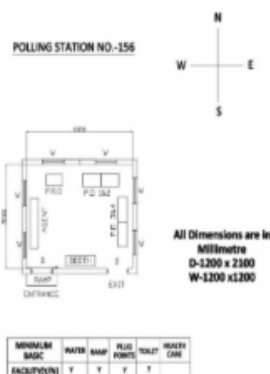

নির্বাচক নিবন্ধন আধিকারিকের স্বাক্ষর

Nazri Naksha

Google Map View

Polling Station Building Front View

Polling Station Front View

Cad View

Key MAP View

1	WB/25/174/528476	নাম : আমেরুলআলি সেখ পিতার নাম: মুনসুর সেখ বাড়ির নং : n0003 বয়স : 53 লিঙ্গ : পুরুষ	ফটো উপলব্ধ	2	WB/25/174/528116	নাম : মাঝিয়াখাতুন স্বামীর নাম: শোভান বাড়ির নং : n0004 বয়স : 79 লিঙ্গ : মহিলা	ফটো উপলব্ধ	3	NCL1860352	নাম : সেখ সুরাবুদ্দিন পিতার নাম: সেখ আবদুল শোভান বাড়ির নং : n0004 বয়স : 51 লিঙ্গ : পুরুষ	ফটো উপলব্ধ
4	NCL1539493	নাম : সেখ তাহেবুল আলি পিতার নাম: সানোয়ার আলি বাড়ির নং : n0015 বয়স : 29 লিঙ্গ : পুরুষ	ফটো উপলব্ধ	5	DFM2824399	নাম : মোঃ আনসুরা বেগম স্বামীর নাম: সেখ সিরাজুল আলি বাড়ির নং : n0015 বয়স : 39 লিঙ্গ : মহিলা	ফটো উপলব্ধ	6	WB/25/174/528198	নাম : সেখ সাহাআলম পিতার নাম: ইবাদ বাড়ির নং : n0007 বয়স : 59 লিঙ্গ : পুরুষ	ফটো উপলব্ধ
7	NCL0585422	নাম : রহিমা খাতুন স্বামীর নাম: সেখ মোশারফ রহমান বাড়ির নং : n0037 বয়স : 48 লিঙ্গ : মহিলা	ফটো উপলব্ধ	8	NCL1860410	নাম : সেখ আবু তাহির পিতার নাম: সেখ আবদুল খালেক বাড়ির নং : n0109 বয়স : 58 লিঙ্গ : পুরুষ	ফটো উপলব্ধ	9	NCL1860428	নাম : সাবেরা বেগম স্বামীর নাম: সেখ আবু তাহির বাড়ির নং : n0109 বয়স : 48 লিঙ্গ : মহিলা	ফটো উপলব্ধ
10	NCL0586842	নাম : সেখ রহিম আলি পিতার নাম: সেখ রুহুল আমিন বাড়ির নং : n0022 বয়স : 38 লিঙ্গ : পুরুষ	ফটো উপলব্ধ	11	NCL1684752	নাম : সাদেকুন বিবি স্বামীর নাম: সেখ আসাদুল আলি বাড়ির নং : n0174 বয়স : 31 লিঙ্গ : মহিলা	ফটো উপলব্ধ	12	NCL1684745	নাম : সেখ আরিফ আলি পিতার নাম: সেখ সামসের আলি বাড়ির নং : n0173 বয়স : 28 লিঙ্গ : পুরুষ	ফটো উপলব্ধ
13	NCL1684737	নাম : জবেদা খাতুন স্বামীর নাম: সেখ রেজাবুল আলি বাড়ির নং : n0172 বয়স : 39 লিঙ্গ : মহিলা	ফটো উপলব্ধ	14	NCL1684729	নাম : মামনি বেগম স্বামীর নাম: সেখ জিয়ামত আলি বাড়ির নং : n0171 বয়স : 27 লিঙ্গ : মহিলা	ফটো উপলব্ধ	15	NCL1684711	নাম : ইয়ারুন নেসা মায়ের নাম: তোছুরন বেগম বাড়ির নং : n0170 বয়স : 33 লিঙ্গ : মহিলা	ফটো উপলব্ধ
16	NCL1684703	নাম : সাবানা বেগম স্বামীর নাম: সেখ আব্দুল মাতিন আলি বাড়ির নং : n0169 বয়স : 31 লিঙ্গ : মহিলা	ফটো উপলব্ধ	17	WB/25/174/528266	নাম : হক সফিউল পিতার নাম: ফজলুল হক বাড়ির নং : n0068 বয়স : 52 লিঙ্গ : পুরুষ	ফটো উপলব্ধ	18	WB/25/174/528389	নাম : সাহারন নেশা স্বামীর নাম: ফজলুল বাড়ির নং : n0068 বয়স : 71 লিঙ্গ : মহিলা	ফটো উপলব্ধ
19	NCL0585927	নাম : ফরিদা বেগম স্বামীর নাম: আনসার আলি বাড়ির নং : n0065 বয়স : 42 লিঙ্গ : মহিলা	ফটো উপলব্ধ	20	DFM0937128	নাম : সেখ আনসার আলি পিতার নাম: সেখ ইরফান আলি বাড়ির নং : n0065 বয়স : 52 লিঙ্গ : পুরুষ	ফটো উপলব্ধ	21	DFM1354711	নাম : মোঃ একলাসন খাতুন পিতার নাম: সেখ ইরফান আলি বাড়ির নং : 95 বয়স : 55 লিঙ্গ : মহিলা	ফটো উপলব্ধ
22	WB/25/174/528407	নাম : আনসুরাখাতুন স্বামীর নাম: ইরফান বাড়ির নং : n0065 বয়স : 81 লিঙ্গ : মহিলা	ফটো উপলব্ধ	23	NCL2295384	নাম : সেখ ফিরদোস আলি পিতার নাম: সেখ আনসার আলি বাড়ির নং : এস/ও সেখ আনসার আলি বয়স : 21 লিঙ্গ : পুরুষ	ফটো উপলব্ধ	24	NCL1347467	নাম : মর্জিনা খাতুন স্বামীর নাম: সেখ হামেদ আলি বাড়ির নং : n0076 বয়স : 31 লিঙ্গ : মহিলা	ফটো উপলব্ধ
25	NCL1571066	নাম : রিনাজা খাতুন পিতার নাম: সেখ মাকনুজ আলি বাড়ির নং : n0038 বয়স : 27 লিঙ্গ : মহিলা	ফটো উপলব্ধ	26	DFM3035888	নাম : সেখ সাকিউল রহমান পিতার নাম: মাখনুজ সেখ বাড়ির নং : n0038 বয়স : 39 লিঙ্গ : পুরুষ	ফটো উপলব্ধ	27	NCL1457191	নাম : আসমা বেগম স্বামীর নাম: আতিয়ার রহমান বাড়ির নং : n0037 বয়স : 42 লিঙ্গ : মহিলা	ফটো উপলব্ধ
28	WB/25/174/528452	নাম : জামেলাখাতুন স্বামীর নাম: সুজিত বাড়ির নং : n0036 বয়স : 73 লিঙ্গ : মহিলা	ফটো উপলব্ধ	29	NCL1347533	নাম : আকলিমা বেগম স্বামীর নাম: সেখ রফিকুল ইসলাম বাড়ির নং : n0035 বয়স : 31 লিঙ্গ : মহিলা	ফটো উপলব্ধ	30	DFM2977346	নাম : রফিকুল ইসলাম সেখ পিতার নাম: ইসফ সেখ বাড়ির নং : n0035 বয়স : 41 লিঙ্গ : পুরুষ	ফটো উপলব্ধ