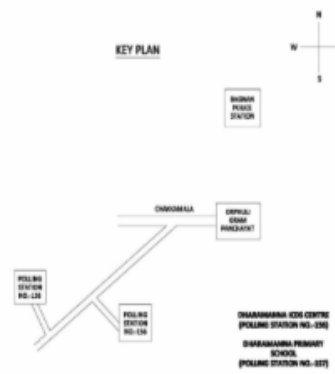

নির্বাচক নিবন্ধন আধিকারিকের স্বাক্ষর

Nazri Naksha

Google Map View

Polling Station Building Front View

Polling Station Front View

Cad View

Key MAP View

1	WB/25/174/528476	নাম : আমেরুলআলি সেখ পিতার নাম: মুনসুর সেখ বাড়ির নং : n0003 বয়স : 53 লিঙ্গ : পুরুষ	ফটো উপলব্ধ	2	WB/25/174/528116	নাম : মাঝিয়াখাতুন স্বামীর নাম: শোভান বাড়ির নং : n0004 বয়স : 79 লিঙ্গ : মহিলা	ফটো উপলব্ধ	3	NCL1860352	নাম : সেখ সুরাবুদ্দিন পিতার নাম: সেখ আবদুল শোভান বাড়ির নং : n0004 বয়স : 51 লিঙ্গ : পুরুষ	ফটো উপলব্ধ
4	NCL1539493	নাম : সেখ তাহেবুল আলি পিতার নাম: সানোয়ার আলি বাড়ির নং : n0015 বয়স : 29 লিঙ্গ : পুরুষ	ফটো উপলব্ধ	5	DFM2824399	নাম : মোঃ আনসুরা বেগম স্বামীর নাম: সেখ সিরাজুল আলি বাড়ির নং : n0015 বয়স : 39 লিঙ্গ : মহিলা	ফটো উপলব্ধ	6	WB/25/174/528198	নাম : সেখ সাহাআলম পিতার নাম: ইবাদ বাড়ির নং : n0007 বয়স : 59 লিঙ্গ : পুরুষ	ফটো উপলব্ধ
7	NCL0585422	নাম : রহিমা খাতুন স্বামীর নাম: সেখ মোশারফ রহমান বাড়ির নং : n0037 বয়স : 48 লিঙ্গ : মহিলা	ফটো উপলব্ধ	8	NCL1860410	নাম : সেখ আবু তাহির পিতার নাম: সেখ আবদুল খালেক বাড়ির নং : n0109 বয়স : 58 লিঙ্গ : পুরুষ	ফটো উপলব্ধ	9	NCL1860428	নাম : সাবেরা বেগম স্বামীর নাম: সেখ আবু তাহির বাড়ির নং : n0109 বয়স : 48 লিঙ্গ : মহিলা	ফটো উপলব্ধ
10	NCL0586842	নাম : সেখ রহিম আলি পিতার নাম: সেখ রুহুল আমিন বাড়ির নং : n0022 বয়স : 38 লিঙ্গ : পুরুষ	ফটো উপলব্ধ	11	NCL1684752	নাম : সাদেকুন বিবি স্বামীর নাম: সেখ আসাদুল আলি বাড়ির নং : n0174 বয়স : 31 লিঙ্গ : মহিলা	ফটো উপলব্ধ	12	NCL1684745	নাম : সেখ আরিফ আলি পিতার নাম: সেখ সামসের আলি বাড়ির নং : n0173 বয়স : 28 লিঙ্গ : পুরুষ	ফটো উপলব্ধ
13	NCL1684737	নাম : জবেদা খাতুন স্বামীর নাম: সেখ রেজাবুল আলি বাড়ির নং : n0172 বয়স : 39 লিঙ্গ : মহিলা	ফটো উপলব্ধ	14	NCL1684729	নাম : মামনি বেগম স্বামীর নাম: সেখ জিয়ামত আলি বাড়ির নং : n0171 বয়স : 27 লিঙ্গ : মহিলা	ফটো উপলব্ধ	15	NCL1684711	নাম : ইয়ারুন নেসা মায়ের নাম: তোছুরন বেগম বাড়ির নং : n0170 বয়স : 33 লিঙ্গ : মহিলা	ফটো উপলব্ধ
16	NCL1684703	নাম : সাবানা বেগম স্বামীর নাম: সেখ আব্দুল মাতিন আলি বাড়ির নং : n0169 বয়স : 31 লিঙ্গ : মহিলা	ফটো উপলব্ধ	17	WB/25/174/528266	নাম : হক সফিউল পিতার নাম: ফজলুল হক বাড়ির নং : n0068 বয়স : 52 লিঙ্গ : পুরুষ	ফটো উপলব্ধ	18	WB/25/174/528389	নাম : সাহারন নেশা স্বামীর নাম: ফজলুল বাড়ির নং : n0068 বয়স : 71 লিঙ্গ : মহিলা	ফটো উপলব্ধ
19	NCL0585927	নাম : ফরিদা বেগম স্বামীর নাম: আনসার আলি বাড়ির নং : n0065 বয়স : 42 লিঙ্গ : মহিলা	ফটো উপলব্ধ	20	DFM0937128	নাম : সেখ আনসার আলি পিতার নাম: সেখ ইরফান আলি বাড়ির নং : n0065 বয়স : 52 লিঙ্গ : পুরুষ	ফটো উপলব্ধ	21	DFM1354711	নাম : মোঃ একলাসন খাতুন পিতার নাম: সেখ ইরফান আলি বাড়ির নং : 95 বয়স : 55 লিঙ্গ : মহিলা	ফটো উপলব্ধ
22	WB/25/174/528407	নাম : আনসুরাখাতুন স্বামীর নাম: ইরফান বাড়ির নং : n0065 বয়স : 81 লিঙ্গ : মহিলা	ফটো উপলব্ধ	23	NCL2295384	নাম : সেখ ফিরদোস আলি পিতার নাম: সেখ আনসার আলি বাড়ির নং : এস/ও সেখ আনসার আলি বয়স : 21 লিঙ্গ : পুরুষ	ফটো উপলব্ধ	24	NCL1347467	নাম : মর্জিনা খাতুন স্বামীর নাম: সেখ হামেদ আলি বাড়ির নং : n0076 বয়স : 31 লিঙ্গ : মহিলা	ফটো উপলব্ধ
25	NCL1571066	নাম : রিনাজা খাতুন পিতার নাম: সেখ মাকনুজ আলি বাড়ির নং : n0038 বয়স : 27 লিঙ্গ : মহিলা	ফটো উপলব্ধ	26	DFM3035888	নাম : সেখ সাকিউল রহমান পিতার নাম: মাখনুজ সেখ বাড়ির নং : n0038 বয়স : 39 লিঙ্গ : পুরুষ	ফটো উপলব্ধ	27	NCL1457191	নাম : আসমা বেগম স্বামীর নাম: আতিয়ার রহমান বাড়ির নং : n0037 বয়স : 42 লিঙ্গ : মহিলা	ফটো উপলব্ধ
28	WB/25/174/528452	নাম : জামেলাখাতুন স্বামীর নাম: সুজিত বাড়ির নং : n0036 বয়স : 73 লিঙ্গ : মহিলা	ফটো উপলব্ধ	29	NCL1347533	নাম : আকলিমা বেগম স্বামীর নাম: সেখ রফিকুল ইসলাম বাড়ির নং : n0035 বয়স : 31 লিঙ্গ : মহিলা	ফটো উপলব্ধ	30	DFM2977346	নাম : রফিকুল ইসলাম সেখ পিতার নাম: ইসফ সেখ বাড়ির নং : n0035 বয়স : 41 লিঙ্গ : পুরুষ	ফটো উপলব্ধ