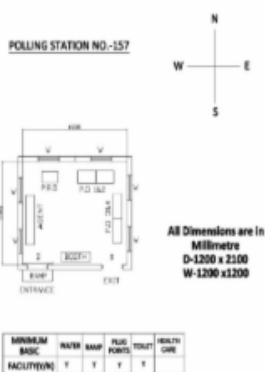

নির্বাচক নিবন্ধন আধিকারিকের স্বাক্ষর

Nazri Naksha

Google Map View

Polling Station Building Front View

Polling Station Front View

Cad View

Key MAP View

বিধানসভা নির্বাচনক্ষেত্রের নং, নাম : 180-বাগনান