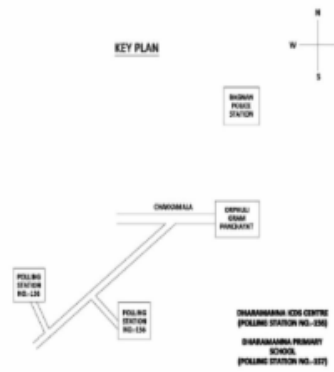

নির্বাচক নিবন্ধন আধিকারিকের স্বাক্ষর

Nazri Naksha

Google Map View

Polling Station Building Front View

Polling Station Front View

Cad View

Key MAP View

বিধানসভা নির্বাচনক্ষেত্রের নং, নাম : 180-বাগনান