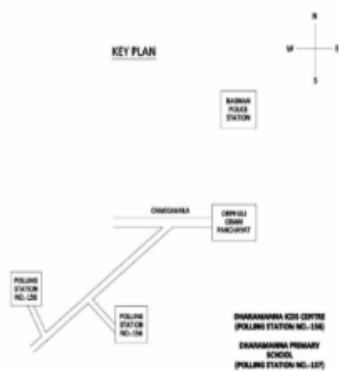

নির্বাচক নিবন্ধন আধিকারিকের স্বাক্ষর

Nazri Naksha

Google Map View

Polling Station Building Front View

Polling Station Front View

Cad View

Key MAP View

বিধানসভা নির্বাচনক্ষেত্রের নং, নাম : 180-বাগনান