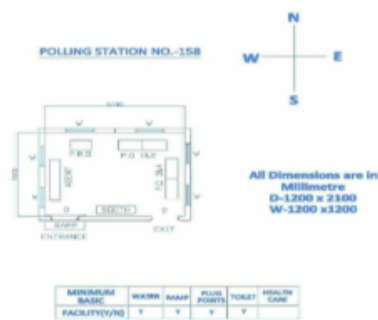

নির্বাচক নিবন্ধন আধিকারিকের স্বাক্ষর

Nazri Naksha

Google Map View

Polling Station Building Front View

Polling Station Front View

Cad View

Key MAP View

1	NCL1540376	নাম : সোমা রায় (সরকার) স্বামীর নাম: মনোজিৎ রায় বাড়ির নং : n0177 বয়স : 38 লিঙ্গ : মহিলা	ফটো উপলব্ধ	2	NCL1685148	নাম : কনিকা মাইতি স্বামীর নাম: রথীন্দ্র নাথ মাইতি বাড়ির নং : n0193 বয়স : 36 লিঙ্গ : মহিলা	ফটো উপলব্ধ	3	DFM1338763	নাম : শ্রীকান্ত অধিকারী পিতার নাম: ধনঞ্জয় অধিকারী বাড়ির নং : n0003 বয়স : 50 লিঙ্গ : পুরুষ	ফটো উপলব্ধ
4	NCL1865203	নাম : তিলোক সামন্ত পিতার নাম: বিষ্ণুপদ সামন্ত বাড়ির নং : 0005 বয়স : 71 লিঙ্গ : পুরুষ	ফটো উপলব্ধ	5	NCL2221125	নাম : বিন্দেরানী অধিকারী কর্মকার স্বামীর নাম: শঙ্কু অধিকারী বাড়ির নং : এন001 বয়স : 23 লিঙ্গ : মহিলা	ফটো উপলব্ধ	6	DFM1339282	নাম : মাধবী অধিকারী স্বামীর নাম: শীতল অধিকারী বাড়ির নং : n0093 বয়স : 51 লিঙ্গ : মহিলা	ফটো উপলব্ধ
7	DFM1339290	নাম : শীতল অধিকারী পিতার নাম: ফটিক অধিকারী বাড়ির নং : n0093 বয়স : 52 লিঙ্গ : পুরুষ	ফটো উপলব্ধ	8	WB/25/174/495294	নাম : উমারানী অধিকারী স্বামীর নাম: সুকদেব অধিকারী বাড়ির নং : n0092 বয়স : 55 লিঙ্গ : মহিলা	ফটো উপলব্ধ	9	NCL1089705	নাম : রামকৃষ্ণ অধিকারী পিতার নাম: তপন অধিকারী বাড়ির নং : n0092 বয়স : 35 লিঙ্গ : পুরুষ	ফটো উপলব্ধ
10	WB/25/174/495295	নাম : কম্পনা অধিকারী স্বামীর নাম: তপন অধিকারী বাড়ির নং : n0092 বয়স : 53 লিঙ্গ : মহিলা	ফটো উপলব্ধ	11	WB/25/174/495018	নাম : তপন অধিকারী পিতার নাম: বিভূতীভূষণ অধিকারী বাড়ির নং : n0092 বয়স : 61 লিঙ্গ : পুরুষ	ফটো উপলব্ধ	12	NCL1540061	নাম : বাপী অধিকারী পিতার নাম: শ্যামাপদ অধিকারী বাড়ির নং : n0091 বয়স : 29 লিঙ্গ : পুরুষ	ফটো উপলব্ধ
13	DFM1338946	নাম : দীপা অধিকারী স্বামীর নাম: শ্যামাপদ অধিকারী বাড়ির নং : n0091 বয়স : 45 লিঙ্গ : মহিলা	ফটো উপলব্ধ	14	DFM1339225	নাম : শ্যামাপদ অধিকারী পিতার নাম: সুনিল অধিকারী বাড়ির নং : n0091 বয়স : 51 লিঙ্গ : পুরুষ	ফটো উপলব্ধ	15	DFM2731917	নাম : রাসলীলা অধিকারী স্বামীর নাম: শ্রীকান্ত অধিকারী বাড়ির নং : n0003 বয়স : 44 লিঙ্গ : মহিলা	ফটো উপলব্ধ
16	NCL1089630	নাম : কৃষ্ণকান্ত অধিকারী মায়ের নাম: ভবরানী অধিকারী বাড়ির নং : n0003 বয়স : 37 লিঙ্গ : পুরুষ	ফটো উপলব্ধ	17	WB/25/174/495125	নাম : ভবরানী অধিকারী স্বামীর নাম: ধনঞ্জয় অধিকারী বাড়ির নং : n0003 বয়স : 66 লিঙ্গ : মহিলা	ফটো উপলব্ধ	18	NCL1540095	নাম : মঞ্জুশ্রী অধিকারী স্বামীর নাম: বিশ্বজিৎ অধিকারী বাড়ির নং : n0002 বয়স : 35 লিঙ্গ : মহিলা	ফটো উপলব্ধ
19	NCL1001775	নাম : বিশ্বজিৎ অধিকারী পিতার নাম: পাঁচুগোপাল অধিকারী বাড়ির নং : n0002 বয়স : 38 লিঙ্গ : পুরুষ	ফটো উপলব্ধ	20	WB/25/174/495466	নাম : লক্ষ্মীরানী অধিকারী স্বামীর নাম: পাঁচুগোপাল অধিকারী বাড়ির নং : n0002 বয়স : 71 লিঙ্গ : মহিলা	ফটো উপলব্ধ	21	WB/25/174/495136	নাম : পাঁচুগোপাল অধিকারী পিতার নাম: ব্রজেন্দ্রনাথ অধিকারী বাড়ির নং : n0002 বয়স : 81 লিঙ্গ : পুরুষ	ফটো উপলব্ধ
22	NCL1244110	নাম : শঙ্কু অধিকারী পিতার নাম: লক্ষীকান্ত অধিকারী বাড়ির নং : n0001 বয়স : 33 লিঙ্গ : পুরুষ	ফটো উপলব্ধ	23	WB/25/174/495467	নাম : ঝর্ণা অধিকারী স্বামীর নাম: লক্ষীকান্ত অধিকারী বাড়ির নং : n0001 বয়স : 55 লিঙ্গ : মহিলা	ফটো উপলব্ধ	24	DFM2282713	নাম : অনামিকা অধিকারী স্বামীর নাম: নিশীকান্ত অধিকারী বাড়ির নং : n0001 বয়স : 42 লিঙ্গ : মহিলা	ফটো উপলব্ধ
25	DFM2282705	নাম : নিশীকান্ত অধিকারী পিতার নাম: পঞ্চানন অধিকারী বাড়ির নং : ওরফুলি বয়স : 45 লিঙ্গ : পুরুষ	ফটো উপলব্ধ	26	WB/25/174/495463	নাম : সন্দ্যা অধিকারী স্বামীর নাম: পঞ্চানন অধিকারী বাড়ির নং : n0001 বয়স : 76 লিঙ্গ : মহিলা	ফটো উপলব্ধ	27	NCL1617844	নাম : সুন্দরী অধিকারী স্বামীর নাম: কৃষ্ণকান্ত অধিকারী বাড়ির নং : n0003 বয়স : 32 লিঙ্গ : মহিলা	ফটো উপলব্ধ
28	NCL1647478	নাম : শেফালী সামন্ত স্বামীর নাম: গৌতম সামন্ত বাড়ির নং : n0002 বয়স : 28 লিঙ্গ : মহিলা	ফটো উপলব্ধ	29	NCL2107894	নাম : কৃষ্ণেন্দু মাইতি মায়ের নাম: কমলা মাইতি বাড়ির নং : এন003 বয়স : 24 লিঙ্গ : পুরুষ	ফটো উপলব্ধ	30	NCL2107910	নাম : সুখমা মাইতি স্বামীর নাম: সমীর মাইতি বাড়ির নং : এন003 বয়স : 24 লিঙ্গ : মহিলা	ফটো উপলব্ধ