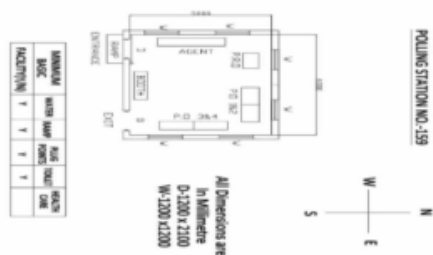

নির্বাচক নিবন্ধন আধিকারিকের স্বাক্ষর

Nazri Naksha

Google Map View

Polling Station Building Front View

Polling Station Front View

Cad View

Key MAP View

1 নাম : সারুক খাঁ পিতার নাম: হাসেন খাঁ বাড়ির নং : n0013 বয়স : 29 লিঙ্গ : পুরুষ	NCL1540194 ফটো উপলব্ধ	2 নাম : হাসেন খাঁ পিতার নাম: জবেদ খাঁ বাড়ির নং : n0013 বয়স : 59 লিঙ্গ : পুরুষ	DFM0875005 ফটো উপলব্ধ	3 নাম : মানুয়ারা খাতুন পিতার নাম: শাজাহান আলি বাড়ির নং : n0033 বয়স : 43 লিঙ্গ : মহিলা	DFM2733129 ফটো উপলব্ধ
4 নাম : রামপ্রসাদ মালিক পিতার নাম: সনাতন মালিক বাড়ির নং : n0029 বয়স : 49 লিঙ্গ : পুরুষ	WB/25/174/498499 ফটো উপলব্ধ	5 নাম : বেগম আমিনা স্বামীর নাম: সাখাওয়াতি আমিনা বাড়ির নং : n0029 বয়স : 64 লিঙ্গ : মহিলা	WB/25/174/498227 ফটো উপলব্ধ	6 নাম : সেখ সাওগাত পিতার নাম: সেখ আলিমুদ্দিন বাড়ির নং : n0029 বয়স : 71 লিঙ্গ : পুরুষ	DFM2733046 ফটো উপলব্ধ
7 নাম : সেখ সফিকুল আলি পিতার নাম: সেখ রাইহান আলি বাড়ির নং : n0008 বয়স : 35 লিঙ্গ : পুরুষ	NCL1090042 ফটো উপলব্ধ	8 নাম : সেখ রফিকুল পিতার নাম: রাহান বাড়ির নং : n0008 বয়স : 43 লিঙ্গ : পুরুষ	DFM2733103 ফটো উপলব্ধ	9 নাম : বেগম সৈফুরা স্বামীর নাম: আবুনিশার সৈফুরা বাড়ির নং : n0024 বয়স : 53 লিঙ্গ : মহিলা	WB/25/174/498424 ফটো উপলব্ধ
10 নাম : আবুনিশার পিতার নাম: হাকিম বাড়ির নং : n0024 বয়স : 64 লিঙ্গ : পুরুষ	WB/25/174/498423 ফটো উপলব্ধ	11 নাম : তনুজা বেগম স্বামীর নাম: আবু কালাম বাড়ির নং : n0023 বয়স : 49 লিঙ্গ : মহিলা	DFM2284230 ফটো উপলব্ধ	12 নাম : বেগম মঞ্জুরা স্বামীর নাম: শাহাজামাল মঞ্জুরা বাড়ির নং : n0021 বয়স : 52 লিঙ্গ : মহিলা	WB/25/174/498472 ফটো উপলব্ধ
13 নাম : শাহাজামাল পিতার নাম: সাজেদআলি বাড়ির নং : n0021 বয়স : 59 লিঙ্গ : পুরুষ	WB/25/174/498425 ফটো উপলব্ধ	14 নাম : মহিদা বেগম স্বামীর নাম: সাবির খান বাড়ির নং : n0013 বয়স : 33 লিঙ্গ : মহিলা	NCL1348648 ফটো উপলব্ধ	15 নাম : অভিজিৎ মালিক মায়ের নাম: রামপ্রসাদ মালিক বাড়ির নং : N0029 বয়স : 24 লিঙ্গ : পুরুষ	NCL1977255 ফটো উপলব্ধ
16 নাম : সেখ আসরফ পিতার নাম: সেখ সাওগাত বাড়ির নং : n0029 বয়স : 31 লিঙ্গ : পুরুষ	NCL1348606 ফটো উপলব্ধ	17 নাম : সাবির খান পিতার নাম: হাসেন খাঁ বাড়ির নং : n0013 বয়স : 36 লিঙ্গ : পুরুষ	NCL0602029 ফটো উপলব্ধ	18 নাম : সৈফুরা বেগম স্বামীর নাম: হাসেন খাঁ বাড়ির নং : n0013 বয়স : 51 লিঙ্গ : মহিলা	NCL2001907 ফটো উপলব্ধ
19 নাম : দেবিকা মালিক স্বামীর নাম: অভিজিত মালিক বাড়ির নং : এন0029 বয়স : 22 লিঙ্গ : মহিলা	NCL2145738 ফটো উপলব্ধ	20 নাম : সেখ মাসুদ আলি পিতার নাম: সেখ বজলু রহমান বাড়ির নং : 100 বয়স : 35 লিঙ্গ : পুরুষ	WEU1317593 ফটো উপলব্ধ	21 নাম : আনিসুর রহমান পিতার নাম: সেখ আবুনিশার বাড়ির নং : n0024 বয়স : 29 লিঙ্গ : পুরুষ	NCL1618065 ফটো উপলব্ধ
22 নাম : মমতাজ খাতুন পিতার নাম: সেখ সাওগাত বাড়ির নং : ওড়ফুলি বয়স : 27 লিঙ্গ : মহিলা	NCL2188613 ফটো উপলব্ধ	23 নাম : নিলীমা খাতুন স্বামীর নাম: মইদুল ইসলাম খান বাড়ির নং : এন 00012 বয়স : 32 লিঙ্গ : মহিলা	NCL1618073 ফটো উপলব্ধ	24 নাম : সেখ সিরাজুল ইসলাম পিতার নাম: সেখ সাহাজান আলি বাড়ির নং : ত্রীশলাবাড় বয়স : 39 লিঙ্গ : পুরুষ	NCL1348598 ফটো উপলব্ধ
25 নাম : রসিদা বেগম স্বামীর নাম: ইউসুফ আলি বাড়ির নং : এন00012 বয়স : 59 লিঙ্গ : মহিলা	NCL2184935 ফটো উপলব্ধ	26 নাম : মারুফা বেগম স্বামীর নাম: সেখ মশিয়ার আলি বাড়ির নং : n0002 বয়স : 30 লিঙ্গ : মহিলা	NCL1769470 ফটো উপলব্ধ	27 নাম : সারিফা খাতুন পিতার নাম: সেখ সাহাজামাল আলি বাড়ির নং : ওড়ফুলি বয়স : 32 লিঙ্গ : মহিলা	NCL1457779 ফটো উপলব্ধ
28 নাম : সাইমা বেগম স্বামীর নাম: সেখ মনিরুল ইসলাম বাড়ির নং : n0211 বয়স : 32 লিঙ্গ : মহিলা	NCL1685247 ফটো উপলব্ধ	29 নাম : অনুজা বেগম স্বামীর নাম: সেখ সাহাবুদ্দিন আলি বাড়ির নং : n0212 বয়স : 31 লিঙ্গ : মহিলা	NCL1685254 ফটো উপলব্ধ	30 নাম : সেখ ইমরান আলি পিতার নাম: সেখ আসমাতুল্লা বাড়ির নং : n0214 বয়স : 27 লিঙ্গ : পুরুষ	NCL1685262 ফটো উপলব্ধ