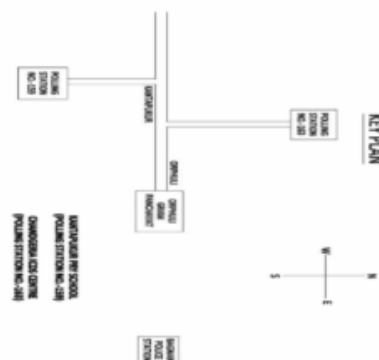

নির্বাচক নিবন্ধন আধিকারিকের স্বাক্ষর

Nazri Naksha

Google Map View

Polling Station Building Front View

Polling Station Front View

Cad View

Key MAP View

1 নাম : সারুক খাঁ পিতার নাম: হাসেন খাঁ বাড়ির নং : n0013 বয়স : 29 লিঙ্গ : পুরুষ	NCL1540194 ফটো উপলব্ধ	2 নাম : হাসেন খাঁ পিতার নাম: জবেদ খাঁ বাড়ির নং : n0013 বয়স : 59 লিঙ্গ : পুরুষ	DFM0875005 ফটো উপলব্ধ	3 নাম : মানুয়ারা খাতুন পিতার নাম: শাজাহান আলি বাড়ির নং : n0033 বয়স : 43 লিঙ্গ : মহিলা	DFM2733129 ফটো উপলব্ধ
4 নাম : রামপ্রসাদ মালিক পিতার নাম: সনাতন মালিক বাড়ির নং : n0029 বয়স : 49 লিঙ্গ : পুরুষ	WB/25/174/498499 ফটো উপলব্ধ	5 নাম : বেগম আমিনা স্বামীর নাম: সাখাওয়াতি আমিনা বাড়ির নং : n0029 বয়স : 64 লিঙ্গ : মহিলা	WB/25/174/498227 ফটো উপলব্ধ	6 নাম : সেখ সাওগাত পিতার নাম: সেখ আলিমুদ্দিন বাড়ির নং : n0029 বয়স : 71 লিঙ্গ : পুরুষ	DFM2733046 ফটো উপলব্ধ
7 নাম : সেখ সফিকুল আলি পিতার নাম: সেখ রাইহান আলি বাড়ির নং : n0008 বয়স : 35 লিঙ্গ : পুরুষ	NCL1090042 ফটো উপলব্ধ	8 নাম : সেখ রফিকুল পিতার নাম: রাহান বাড়ির নং : n0008 বয়স : 43 লিঙ্গ : পুরুষ	DFM2733103 ফটো উপলব্ধ	9 নাম : বেগম সৈফুরা স্বামীর নাম: আবুনিশার সৈফুরা বাড়ির নং : n0024 বয়স : 53 লিঙ্গ : মহিলা	WB/25/174/498424 ফটো উপলব্ধ
10 নাম : আবুনিশার পিতার নাম: হাকিম বাড়ির নং : n0024 বয়স : 64 লিঙ্গ : পুরুষ	WB/25/174/498423 ফটো উপলব্ধ	11 নাম : তনুজা বেগম স্বামীর নাম: আবু কালাম বাড়ির নং : n0023 বয়স : 49 লিঙ্গ : মহিলা	DFM2284230 ফটো উপলব্ধ	12 নাম : বেগম মঞ্জুরা স্বামীর নাম: শাহাজামাল মঞ্জুরা বাড়ির নং : n0021 বয়স : 52 লিঙ্গ : মহিলা	WB/25/174/498472 ফটো উপলব্ধ
13 নাম : শাহাজামাল পিতার নাম: সাজেদআলি বাড়ির নং : n0021 বয়স : 59 লিঙ্গ : পুরুষ	WB/25/174/498425 ফটো উপলব্ধ	14 নাম : মহিদা বেগম স্বামীর নাম: সাবির খান বাড়ির নং : n0013 বয়স : 33 লিঙ্গ : মহিলা	NCL1348648 ফটো উপলব্ধ	15 নাম : অভিজিৎ মালিক মায়ের নাম: রামপ্রসাদ মালিক বাড়ির নং : N0029 বয়স : 24 লিঙ্গ : পুরুষ	NCL1977255 ফটো উপলব্ধ
16 নাম : সেখ আসরফ পিতার নাম: সেখ সাওগাত বাড়ির নং : n0029 বয়স : 31 লিঙ্গ : পুরুষ	NCL1348606 ফটো উপলব্ধ	17 নাম : সাবির খান পিতার নাম: হাসেন খাঁ বাড়ির নং : n0013 বয়স : 36 লিঙ্গ : পুরুষ	NCL0602029 ফটো উপলব্ধ	18 নাম : সৈফুরা বেগম স্বামীর নাম: হাসেন খাঁ বাড়ির নং : n0013 বয়স : 51 লিঙ্গ : মহিলা	NCL2001907 ফটো উপলব্ধ
19 নাম : দেবিকা মালিক স্বামীর নাম: অভিজিত মালিক বাড়ির নং : এন0029 বয়স : 22 লিঙ্গ : মহিলা	NCL2145738 ফটো উপলব্ধ	20 নাম : সেখ মাসুদ আলি পিতার নাম: সেখ বজলু রহমান বাড়ির নং : 100 বয়স : 35 লিঙ্গ : পুরুষ	WEU1317593 ফটো উপলব্ধ	21 নাম : আনিসুর রহমান পিতার নাম: সেখ আবুনিশার বাড়ির নং : n0024 বয়স : 29 লিঙ্গ : পুরুষ	NCL1618065 ফটো উপলব্ধ
22 নাম : মমতাজ খাতুন পিতার নাম: সেখ সাওগাত বাড়ির নং : ওড়ফুলি বয়স : 27 লিঙ্গ : মহিলা	NCL2188613 ফটো উপলব্ধ	23 নাম : নিলীমা খাতুন স্বামীর নাম: মইদুল ইসলাম খান বাড়ির নং : এন 00012 বয়স : 32 লিঙ্গ : মহিলা	NCL1618073 ফটো উপলব্ধ	24 নাম : সেখ সিরাজুল ইসলাম পিতার নাম: সেখ সাহাজান আলি বাড়ির নং : ত্রীশলাবাড় বয়স : 39 লিঙ্গ : পুরুষ	NCL1348598 ফটো উপলব্ধ
25 নাম : রসিদা বেগম স্বামীর নাম: ইউসুফ আলি বাড়ির নং : এন00012 বয়স : 59 লিঙ্গ : মহিলা	NCL2184935 ফটো উপলব্ধ	26 নাম : মারুফা বেগম স্বামীর নাম: সেখ মশিয়ার আলি বাড়ির নং : n0002 বয়স : 30 লিঙ্গ : মহিলা	NCL1769470 ফটো উপলব্ধ	27 নাম : সারিফা খাতুন পিতার নাম: সেখ সাহাজামাল আলি বাড়ির নং : ওড়ফুলি বয়স : 32 লিঙ্গ : মহিলা	NCL1457779 ফটো উপলব্ধ
28 নাম : সাইমা বেগম স্বামীর নাম: সেখ মনিরুল ইসলাম বাড়ির নং : n0211 বয়স : 32 লিঙ্গ : মহিলা	NCL1685247 ফটো উপলব্ধ	29 নাম : অনুজা বেগম স্বামীর নাম: সেখ সাহাবুদ্দিন আলি বাড়ির নং : n0212 বয়স : 31 লিঙ্গ : মহিলা	NCL1685254 ফটো উপলব্ধ	30 নাম : সেখ ইমরান আলি পিতার নাম: সেখ আসমাতুল্লা বাড়ির নং : n0214 বয়স : 27 লিঙ্গ : পুরুষ	NCL1685262 ফটো উপলব্ধ