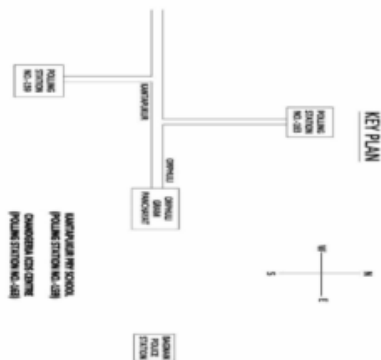

Nazri Naksha