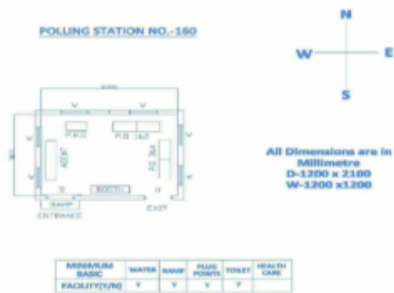

নির্বাচক নিবন্ধন আধিকারিকের স্বাক্ষর

Nazri Naksha

Google Map View

Polling Station Building Front View

Polling Station Front View

Cad View

Key MAP View

1 নাম : প্রতিমা জানা স্বামীর নাম: সুরজিত জানা বাড়ির নং : n0050 বয়স : 36 লিঙ্গ : মহিলা	NCL1002203 ফটো উপলব্ধ	2 নাম : সুসমা জানা স্বামীর নাম: নীলকমল জানা বাড়ির নং : n0050 বয়স : 37 লিঙ্গ : মহিলা	NCL1458207 ফটো উপলব্ধ	3 নাম : নীলকমল জানা পিতার নাম: বিকাশ জানা বাড়ির নং : n0050 বয়স : 40 লিঙ্গ : পুরুষ	DFM2735017 ফটো উপলব্ধ
4 নাম : বাসন্তী পণ্ডিত স্বামীর নাম: গনেশ পণ্ডিত বাড়ির নং : n0050 বয়স : 48 লিঙ্গ : মহিলা	DFM2735025 ফটো উপলব্ধ	5 নাম : অরিদম জানা পিতার নাম: রতিকান্ত জানা বাড়ির নং : n0050 বয়স : 34 লিঙ্গ : পুরুষ	NCL1244326 ফটো উপলব্ধ	6 নাম : রতিকান্ত জানা পিতার নাম: বিষ্ণুপদ জানা বাড়ির নং : n0050 বয়স : 61 লিঙ্গ : পুরুষ	WB/25/174/501141 ফটো উপলব্ধ
7 নাম : দীপঙ্কর জানা পিতার নাম: মুকুন্দ জানা বাড়ির নং : n0050 বয়স : 36 লিঙ্গ : পুরুষ	NCL0608984 ফটো উপলব্ধ	8 নাম : শিবশঙ্কর জানা পিতার নাম: মুকুন্দ জানা বাড়ির নং : n0050 বয়স : 44 লিঙ্গ : পুরুষ	DFM2972610 ফটো উপলব্ধ	9 নাম : জয়দেব জানা পিতার নাম: নিমাই জানা বাড়ির নং : n0023 বয়স : 47 লিঙ্গ : পুরুষ	DFM2735074 ফটো উপলব্ধ
10 নাম : তাপসী জানা স্বামীর নাম: সুকুমার জানা বাড়ির নং : n0023 বয়স : 48 লিঙ্গ : মহিলা	DFM2972586 ফটো উপলব্ধ	11 নাম : কুহেলী বেরা (জানা) স্বামীর নাম: সৌমেন জানা বাড়ির নং : n0108 বয়স : 30 লিঙ্গ : মহিলা	NCL1440668 ফটো উপলব্ধ	12 নাম : টুসি সাঁতরা (জানা) স্বামীর নাম: হেমন্ত জানা বাড়ির নং : n0110 বয়স : 34 লিঙ্গ : মহিলা	NCL1685361 ফটো উপলব্ধ
13 নাম : পম্পা জানা স্বামীর নাম: জয়দেব জানা বাড়ির নং : এন0023 বয়স : 36 লিঙ্গ : মহিলা	WEU1907914 ফটো উপলব্ধ	14 নাম : সুকুমার জানা মায়ের নাম: স্বর্ণলতা জানা বাড়ির নং : এন0023 বয়স : 52 লিঙ্গ : পুরুষ	NCL2186005 ফটো উপলব্ধ	15 নাম : শঙ্করী জানা স্বামীর নাম: মনীন্দ্র জানা বাড়ির নং : এন0050 বয়স : 66 লিঙ্গ : মহিলা	NCL2186021 ফটো উপলব্ধ
16 নাম : রবীন জানা পিতার নাম: ধনঞ্জয় জানা বাড়ির নং : এন0000 বয়স : 53 লিঙ্গ : পুরুষ	NCL2186039 ফটো উপলব্ধ	17 নাম : মুকুন্দ জানা পিতার নাম: বিষ্ণুপদ জানা বাড়ির নং : n0050 বয়স : 30 লিঙ্গ : পুরুষ	NCL2257657 ফটো উপলব্ধ	18 নাম : অলকা জানা স্বামীর নাম: মুকুন্দ জানা বাড়ির নং : ধোড়ামালা বয়স : 62 লিঙ্গ : মহিলা	NCL2257665 ফটো উপলব্ধ
19 নাম : সুরজিত জানা পিতার নাম: মুকুন্দ জানা বাড়ির নং : n0050 বয়স : 37 লিঙ্গ : পুরুষ	DFM3033040 ফটো উপলব্ধ	20 নাম : পার্বতী জানা স্বামীর নাম: শিবশঙ্কর জানা বাড়ির নং : এন0050 বয়স : 26 লিঙ্গ : মহিলা	NCL1802545 ফটো উপলব্ধ	21 নাম : তনুশ্রী আদক স্বামীর নাম: সন্তু আদক বাড়ির নং : n0137 বয়স : 28 লিঙ্গ : মহিলা	NCL1762756 ফটো উপলব্ধ
22 নাম : অঞ্জলি আদক স্বামীর নাম: কার্তিক আদক বাড়ির নং : n0032 বয়স : 58 লিঙ্গ : মহিলা	WB/25/174/501687 ফটো উপলব্ধ	23 নাম : মামনি আদক স্বামীর নাম: মানস আদক বাড়ির নং : n0088 বয়স : 34 লিঙ্গ : মহিলা	NCL1647700 ফটো উপলব্ধ	24 নাম : মৌসুমি আদক স্বামীর নাম: অশোক আদক বাড়ির নং : n0031 বয়স : 36 লিঙ্গ : মহিলা	NCL1618255 ফটো উপলব্ধ
25 নাম : পুতুল আদক অন্যান্য: কৃষ্ণ আদক বাড়ির নং : n0088 বয়স : 56 লিঙ্গ : মহিলা	WB/25/174/501543 ফটো উপলব্ধ	26 নাম : কৃষ্ণপদ আদক পিতার নাম: চন্দ্রকান্ত আদক বাড়ির নং : n0088 বয়স : 63 লিঙ্গ : পুরুষ	NCL2312668 ফটো উপলব্ধ	27 নাম : বিশুজিত আদক পিতার নাম: মল্পা আদক বাড়ির নং : n0032 বয়স : 30 লিঙ্গ : পুরুষ	NCL1458298 ফটো উপলব্ধ
28 নাম : রাধী আদক স্বামীর নাম: নেপাল আদক বাড়ির নং : n0032 বয়স : 35 লিঙ্গ : মহিলা	NCL1458215 ফটো উপলব্ধ	29 নাম : নেপাল আদক পিতার নাম: কার্তিক আদক বাড়ির নং : n0032 বয়স : 43 লিঙ্গ : পুরুষ	NCL0606723 ফটো উপলব্ধ	30 নাম : মঞ্জুরানী আদক স্বামীর নাম: লক্ষীকান্ত আদক বাড়ির নং : n0032 বয়স : 61 লিঙ্গ : মহিলা	WB/25/174/501686 ফটো উপলব্ধ