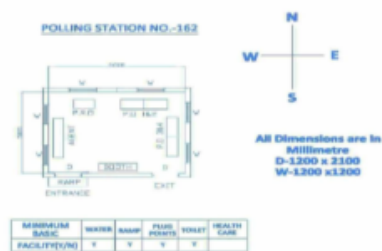

নির্বাচক নিবন্ধন আধিকারিকের স্বাক্ষর

Nazri Naksha

Google Map View

Polling Station Building Front View

Polling Station Front View

Cad View

Key MAP View

1	DFM2745461	নাম : সেখ আমির আলি পিতার নাম: মুক্তারন বাড়ির নং : n0033 বয়স : 43 লিঙ্গ : পুরুষ	ফটো উপলব্ধ	2	WB/25/174/513024	নাম : সাইদা বেগম স্বামীর নাম: সেখ মুক্তার বাড়ির নং : n0033 বয়স : 61 লিঙ্গ : মহিলা	ফটো উপলব্ধ	3	DFM2745453	নাম : সেখ সাবির আলি পিতার নাম: সেখ মুক্তার আলি বাড়ির নং : n0033 বয়স : 47 লিঙ্গ : পুরুষ	ফটো উপলব্ধ
4	WB/25/174/513025	নাম : সেখ মুক্তার আলি পিতার নাম: সেখ জয়নাল বাড়ির নং : n0033 বয়স : 69 লিঙ্গ : পুরুষ	ফটো উপলব্ধ	5	NCL1245356	নাম : সেখ সামসুদ্দিন পিতার নাম: সেখ আব্দুল গফফার বাড়ির নং : n0032 বয়স : 34 লিঙ্গ : পুরুষ	ফটো উপলব্ধ	6	NCL1245331	নাম : সেখ সাহাবুল আলি পিতার নাম: সেখ আব্দুল গফফার বাড়ির নং : n0032 বয়স : 36 লিঙ্গ : পুরুষ	ফটো উপলব্ধ
7	DFM2745008	নাম : মাহিলা খাতুন পিতার নাম: ইউনুস সেখ বাড়ির নং : n0008 বয়স : 44 লিঙ্গ : মহিলা	ফটো উপলব্ধ	8	NCL2313252	নাম : জাহানারাবেগম স্বামীর নাম: ইউনুস সেখ বাড়ির নং : n0008 বয়স : 61 লিঙ্গ : মহিলা	ফটো উপলব্ধ	9	DFM2746451	নাম : মঃ আনসুরাবেগম স্বামীর নাম: রেজাউল সেখ বাড়ির নং : n0002 বয়স : 41 লিঙ্গ : মহিলা	ফটো উপলব্ধ
10	DFM1333368	নাম : রিজাবুল আলি পিতার নাম: নওসের আলি বাড়ির নং : n0002 বয়স : 45 লিঙ্গ : পুরুষ	ফটো উপলব্ধ	11	WB/25/174/513191	নাম : রওশা বেগম স্বামীর নাম: নওসের বাড়ির নং : n0002 বয়স : 66 লিঙ্গ : মহিলা	ফটো উপলব্ধ	12	NCL1091537	নাম : সেখ মোরতোজা আলি পিতার নাম: সেখ আক্তার আলি বাড়ির নং : n0001 বয়স : 34 লিঙ্গ : পুরুষ	ফটো উপলব্ধ
13	NCL1002476	নাম : সেখ মোস্তাফা আলি পিতার নাম: সেখ আক্তার আলি বাড়ির নং : n0001 বয়স : 37 লিঙ্গ : পুরুষ	ফটো উপলব্ধ	14	NCL1541317	নাম : সেখ আব্দুল গফফার পিতার নাম: সেখ ইলিয়াস আলি বাড়ির নং : n0009 বয়স : 30 লিঙ্গ : পুরুষ	ফটো উপলব্ধ	15	NCL1091412	নাম : সেখ সামিন আলি পিতার নাম: সেখ ইলিয়াস আলি বাড়ির নং : n0009 বয়স : 34 লিঙ্গ : পুরুষ	ফটো উপলব্ধ
16	DFM1332683	নাম : আসবেদা বেগম স্বামীর নাম: ইদ্রিস আলি বাড়ির নং : n0009 বয়স : 46 লিঙ্গ : মহিলা	ফটো উপলব্ধ	17	NCL1002567	নাম : সেখ মুজিবুর আলি পিতার নাম: সেখ ইউনুস আলি বাড়ির নং : n0008 বয়স : 37 লিঙ্গ : পুরুষ	ফটো উপলব্ধ	18	DFM2296424	নাম : সেখ মোসাদ্দেকুল আনয়ার পিতার নাম: সেখ আব্দুল খালেক বাড়ির নং : n0104 বয়স : 41 লিঙ্গ : পুরুষ	ফটো উপলব্ধ
19	DFM2744811	নাম : মোঃ রেশমা বেগম স্বামীর নাম: মোখলেসুর বাড়ির নং : n0104 বয়স : 42 লিঙ্গ : মহিলা	ফটো উপলব্ধ	20	DFM1333699	নাম : সেখ মোখলেসুর রহমান পিতার নাম: আবদুল খালেক খালেক বাড়ির নং : n0104 বয়স : 50 লিঙ্গ : পুরুষ	ফটো উপলব্ধ	21	NCL1928068	নাম : সেখ আবদুল মোমিন পিতার নাম: সেখ আব্দুল খালেক বাড়ির নং : n0104 বয়স : 55 লিঙ্গ : পুরুষ	ফটো উপলব্ধ
22	DFM2975472	নাম : সাজেদা বেগম স্বামীর নাম: ইদ্রিশ বাড়ির নং : n0103 বয়স : 65 লিঙ্গ : মহিলা	ফটো উপলব্ধ	23	DFM2746212	নাম : মুনসুরা বেগম স্বামীর নাম: সেখ আবুল বাসার বাড়ির নং : n0102 বয়স : 47 লিঙ্গ : মহিলা	ফটো উপলব্ধ	24	NCL1091289	নাম : রূপসাহানা বেগম স্বামীর নাম: সেখ আবুতাহের বাড়ির নং : n0102 বয়স : 39 লিঙ্গ : মহিলা	ফটো উপলব্ধ
25	WB/25/174/513285	নাম : সেখ আবুতাহের পিতার নাম: আলতাপুর সেখ বাড়ির নং : n0102 বয়স : 51 লিঙ্গ : পুরুষ	ফটো উপলব্ধ	26	WB/25/174/513287	নাম : সেখ আবুলবাসার পিতার নাম: আলতাপুর সেখ বাড়ির নং : n0102 বয়স : 56 লিঙ্গ : পুরুষ	ফটো উপলব্ধ	27	NCL1163880	নাম : সেখ ইমরান আলি মায়ের নাম: মমতাজ বেগম বাড়ির নং : n0068 বয়স : 34 লিঙ্গ : পুরুষ	ফটো উপলব্ধ
28	DFM3034204	নাম : সেখ তহিদুল ইসলাম পিতার নাম: সেখ ইয়াদ আলি বাড়ির নং : n0068 বয়স : 37 লিঙ্গ : পুরুষ	ফটো উপলব্ধ	29	NCL1860790	নাম : মমতাজ বেগম স্বামীর নাম: ইয়াদ আলি সেখ বাড়ির নং : n0068 বয়স : 56 লিঙ্গ : মহিলা	ফটো উপলব্ধ	30	NCL2159804	নাম : সেখ ইয়াদ আলি পিতার নাম: আসরাফ সেখ বাড়ির নং : n0068 বয়স : 64 লিঙ্গ : পুরুষ	ফটো উপলব্ধ