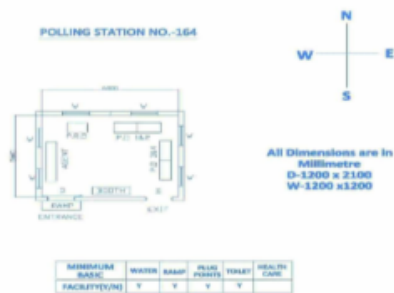

নির্বাচক নিবন্ধন আধিকারিকের স্বাক্ষর

Nazri Naksha

Google Map View

Polling Station Building Front View

Polling Station Front View

Cad View

Key MAP View

1 নাম : তাপস কোলে পিতার নাম: ঋষিকেশ কোলে বাড়ির নং : n0087 বয়স : 60 লিঙ্গ : পুরুষ	NCL1863489 ফটো উপলব্ধ	2 নাম : যমুনা কোলে স্বামীর নাম: তাপস কোলে বাড়ির নং : n0086 বয়স : 48 লিঙ্গ : মহিলা	DFM2750032 ফটো উপলব্ধ	3 নাম : রীতা কোলে স্বামীর নাম: মনোরঞ্জন কোলে বাড়ির নং : n0086 বয়স : 47 লিঙ্গ : মহিলা	DFM1598978 ফটো উপলব্ধ
4 নাম : অরিন্দম কোলে পিতার নাম: রবীন্দ্রনাথ কোলে বাড়ির নং : n0126 বয়স : 41 লিঙ্গ : পুরুষ	DFM2749927 ফটো উপলব্ধ	5 নাম : মনোরঞ্জন কোলে পিতার নাম: আরতিচরণ কোলে বাড়ির নং : n0086 বয়স : 57 লিঙ্গ : পুরুষ	WB/25/174/519377 ফটো উপলব্ধ	6 নাম : প্রসেনজিৎ কোলে পিতার নাম: গোবিন্দ কোলে বাড়ির নং : n0082 বয়স : 40 লিঙ্গ : পুরুষ	DFM3109410 ফটো উপলব্ধ
7 নাম : পৌরী কোলে স্বামীর নাম: গোবিন্দ কোলে বাড়ির নং : n0082 বয়স : 59 লিঙ্গ : মহিলা	DFM1359744 ফটো উপলব্ধ	8 নাম : মঞ্জু কোলে স্বামীর নাম: দীপক কোলে বাড়ির নং : n0047 বয়স : 44 লিঙ্গ : মহিলা	NCL1246008 ফটো উপলব্ধ	9 নাম : দীপক কোলে পিতার নাম: দীনবন্ধু কোলে বাড়ির নং : n0047 বয়স : 45 লিঙ্গ : পুরুষ	DFM1358357 ফটো উপলব্ধ
10 নাম : জয়ন্তী কোলে স্বামীর নাম: দিলীপ কোলে বাড়ির নং : n0047 বয়স : 49 লিঙ্গ : মহিলা	DFM1360296 ফটো উপলব্ধ	11 নাম : দিলীপ কোলে পিতার নাম: দীনবন্ধু কোলে বাড়ির নং : n0047 বয়স : 54 লিঙ্গ : পুরুষ	WB/25/174/519823 ফটো উপলব্ধ	12 নাম : দীনবন্ধু কোলে পিতার নাম: যোগীন্দ্র কোলে বাড়ির নং : n0047 বয়স : 85 লিঙ্গ : পুরুষ	WB/25/174/519222 ফটো উপলব্ধ
13 নাম : অনুপ কুমার কোলে পিতার নাম: দিলীপ কোলে বাড়ির নং : N0047 বয়স : 24 লিঙ্গ : পুরুষ	NCL1988153 ফটো উপলব্ধ	14 নাম : স্বর্ষ কোলে পিতার নাম: তুলসী চরণ কোলে বাড়ির নং : n0096 বয়স : 69 লিঙ্গ : মহিলা	NCL2061752 ফটো উপলব্ধ	15 নাম : রমিত কোলে পিতার নাম: তাপস কোলে বাড়ির নং : এন0087 বয়স : 21 লিঙ্গ : পুরুষ	NCL2222545 ফটো উপলব্ধ
16 নাম : শ্রাবন্তী মাম্বা স্বামীর নাম: শ্রীকান্ত মাম্বা বাড়ির নং : এন0000 বয়স : 25 লিঙ্গ : মহিলা	WEU2103513 ফটো উপলব্ধ	17 নাম : দীপঙ্কর কোলে পিতার নাম: দিলীপ কোলে বাড়ির নং : n0047 বয়স : 28 লিঙ্গ : পুরুষ	NCL1619436 ফটো উপলব্ধ	18 নাম : ননী গোপাল কোলে পিতার নাম: তুলসী কোলে বাড়ির নং : n0119 বয়স : 68 লিঙ্গ : পুরুষ	NCL2302941 ফটো উপলব্ধ
19 নাম : পদ্মারানী কোলে পিতার নাম: তুলসী কোলে বাড়ির নং : n0096 বয়স : 56 লিঙ্গ : মহিলা	WB/25/174/519408 ফটো উপলব্ধ	20 নাম : বার্না কোলে (মঙল) স্বামীর নাম: প্রসেনজিৎ কোলে বাড়ির নং : n0082 বয়স : 35 লিঙ্গ : মহিলা	NCL1350925 ফটো উপলব্ধ	21 নাম : ঋত্বিকা কোলে পিতার নাম: মনোরঞ্জন কোলে বাড়ির নং : এন008৬ বয়স : 25 লিঙ্গ : মহিলা	NCL1772623 ফটো উপলব্ধ
22 নাম : দিবোদ্র কোলে পিতার নাম: দীপক কোলে বাড়ির নং : এন0047 বয়স : 25 লিঙ্গ : পুরুষ	NCL1773811 ফটো উপলব্ধ	23 নাম : প্রিয়ান্বিতা কোলে স্বামীর নাম: অরিন্দম কোলে বাড়ির নং : 126 বয়স : 34 লিঙ্গ : মহিলা	NCL1331305 ফটো উপলব্ধ	24 নাম : মিন্টু খাঁড়া পিতার নাম: সন্ন্যাসী খাঁড়া বাড়ির নং : n0089 বয়স : 35 লিঙ্গ : পুরুষ	NCL1002781 ফটো উপলব্ধ
25 নাম : বরুণ খাঁড়া পিতার নাম: সন্ন্যাসী খাঁড়া বাড়ির নং : n0089 বয়স : 52 লিঙ্গ : পুরুষ	NCL2061760 ফটো উপলব্ধ	26 নাম : ঝনুরানী খাঁড়া স্বামীর নাম: তরুণ খাঁড়া বাড়ির নং : n0089 বয়স : 41 লিঙ্গ : মহিলা	DFM2750081 ফটো উপলব্ধ	27 নাম : পিন্টু খাঁড়া পিতার নাম: সন্ন্যাসী চরণ খাঁড়া বাড়ির নং : n0089 বয়স : 43 লিঙ্গ : পুরুষ	DFM2750073 ফটো উপলব্ধ
28 নাম : মানু খাঁড়া (বর) স্বামীর নাম: রান্টু খাঁড়া বাড়ির নং : n0089 বয়স : 32 লিঙ্গ : মহিলা	NCL1541812 ফটো উপলব্ধ	29 নাম : রান্টু খাঁড়া পিতার নাম: সন্ন্যাসী চরণ খাঁড়া বাড়ির নং : n0089 বয়স : 46 লিঙ্গ : পুরুষ	DFM2750065 ফটো উপলব্ধ	30 নাম : তরুণকুমার খাঁড়া পিতার নাম: সন্ন্যাসী খাঁড়া বাড়ির নং : n0089 বয়স : 49 লিঙ্গ : পুরুষ	DFM2976207 ফটো উপলব্ধ