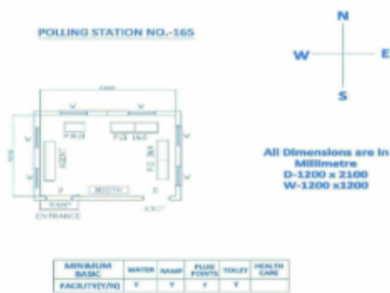

নির্বাচক নিবন্ধন আধিকারিকের স্বাক্ষর

Nazri Naksha

Google Map View

Polling Station Building Front View

Polling Station Front View

Cad View

Key MAP View

1	WB/25/174/510163	নাম : মিনতি সামন্ত স্বামীর নাম: অশোক সামন্ত বাড়ির নং : n0005 বয়স : 51 লিঙ্গ : মহিলা	ফটো উপলব্ধ	2	WB/25/174/510448	নাম : কাজল সাঁতরা স্বামীর নাম: জয়দেব সাঁতরা বাড়ির নং : n0022 বয়স : 60 লিঙ্গ : মহিলা	ফটো উপলব্ধ	3	NCL1460161	নাম : রাজকুমার সাঁতরা পিতার নাম: জয়দেব সাঁতরা বাড়ির নং : n0022 বয়স : 30 লিঙ্গ : পুরুষ	ফটো উপলব্ধ
4	WB/25/174/510069	নাম : বিজয় সাঁতরা পিতার নাম: মদন সাঁতরা বাড়ির নং : n0022 বয়স : 52 লিঙ্গ : পুরুষ	ফটো উপলব্ধ	5	DFM2743268	নাম : গায়ত্রী সাঁতরা পিতার নাম: খদিরাম দাস বাড়ির নং : n0022 বয়স : 41 লিঙ্গ : মহিলা	ফটো উপলব্ধ	6	NCL1928290	নাম : জয়দেব সাঁতরা পিতার নাম: মদন সাঁতরা সাঁতরা বাড়ির নং : n0022 বয়স : 66 লিঙ্গ : পুরুষ	ফটো উপলব্ধ
7	NCL1928274	নাম : অশোক সামন্ত পিতার নাম: ভরত সামন্ত বাড়ির নং : n0005 বয়স : 59 লিঙ্গ : পুরুষ	ফটো উপলব্ধ	8	NCL2108173	নাম : সরস্বতী সামন্ত স্বামীর নাম: উত্তম সামন্ত বাড়ির নং : এন0189 বয়স : 23 লিঙ্গ : মহিলা	ফটো উপলব্ধ	9	NCL2222651	নাম : সৌম্যদীপ সামন্ত পিতার নাম: প্রদীপ সামন্ত বাড়ির নং : এন00 বয়স : 21 লিঙ্গ : পুরুষ	ফটো উপলব্ধ
10	NCL2222602	নাম : অপর্ণা সামন্ত পিতার নাম: দিলীপ সামন্ত বাড়ির নং : এন00 বয়স : 22 লিঙ্গ : মহিলা	ফটো উপলব্ধ	11	NCL2100188	নাম : মনীষা বেরা হাজরা স্বামীর নাম: অরুণ বেরা বাড়ির নং : 141 বয়স : 23 লিঙ্গ : মহিলা	ফটো উপলব্ধ	12	NCL1455021	নাম : পাপিয়া পাত্র (দোলুই) স্বামীর নাম: যোগেশ পাত্র বাড়ির নং : n0247 বয়স : 33 লিঙ্গ : মহিলা	ফটো উপলব্ধ
13	XTV1502293	নাম : টুকু সামন্ত স্বামীর নাম: বন্দু সামন্ত বাড়ির নং : এন0202 বয়স : 32 লিঙ্গ : মহিলা	ফটো উপলব্ধ	14	NCL2222628	নাম : কঙ্কনা সামন্ত পিতার নাম: দিলীপ সামন্ত বাড়ির নং : এন0189 বয়স : 25 লিঙ্গ : মহিলা	ফটো উপলব্ধ	15	NCL2197218	নাম : শুভেন্দু সামন্ত পিতার নাম: উত্তম সামন্ত বাড়ির নং : এন00 বয়স : 21 লিঙ্গ : পুরুষ	ফটো উপলব্ধ
#2 16	DFM2260966	নাম : অপর্ণা মন্ডল ওঝা স্বামীর নাম: জগন্নাথ মন্ডল বাড়ির নং : n0244 বয়স : 43 লিঙ্গ : মহিলা	ফটো উপলব্ধ	17	DFM1361773	নাম : ভবানী আচার্য্য স্বামীর নাম: তপন আচার্য্য বাড়ির নং : n0001 বয়স : 57 লিঙ্গ : মহিলা	ফটো উপলব্ধ	18	DFM2742443	নাম : তপন আচার্য্য পিতার নাম: মানিক আচার্য্য বাড়ির নং : n0001 বয়স : 62 লিঙ্গ : পুরুষ	ফটো উপলব্ধ
19	DFM1362961	নাম : স্বপ্না উইলিয়াম স্বামীর নাম: এ্যান্টনি উইলিয়াম বাড়ির নং : n0002 বয়স : 68 লিঙ্গ : মহিলা	ফটো উপলব্ধ	20	WB/25/174/510053	নাম : গায়ত্রী কয়াল স্বামীর নাম: ভব কয়াল বাড়ির নং : n0054 বয়স : 83 লিঙ্গ : মহিলা	ফটো উপলব্ধ	21	WB/25/174/510206	নাম : তপন কয়াল পিতার নাম: ভব কয়াল বাড়ির নং : n0054 বয়স : 64 লিঙ্গ : পুরুষ	ফটো উপলব্ধ
22	NCL1351212	নাম : রীনা কয়াল (পাল) স্বামীর নাম: তপন কয়াল বাড়ির নং : n0054 বয়স : 41 লিঙ্গ : মহিলা	ফটো উপলব্ধ	23	WB/25/174/510046	নাম : স্বপন কয়াল পিতার নাম: ভব কয়াল বাড়ির নং : n0054 বয়স : 62 লিঙ্গ : পুরুষ	ফটো উপলব্ধ	24	DFM2742468	নাম : উমা কয়াল স্বামীর নাম: স্বপন কয়াল বাড়ির নং : n0054 বয়স : 42 লিঙ্গ : মহিলা	ফটো উপলব্ধ
25	WB/25/174/510148	নাম : বাপন কয়াল পিতার নাম: মদন কয়াল বাড়ির নং : n0055 বয়স : 49 লিঙ্গ : পুরুষ	ফটো উপলব্ধ	26	DFM1359660	নাম : দিলীপ কয়াল পিতার নাম: মদন কয়াল বাড়ির নং : n0055 বয়স : 45 লিঙ্গ : পুরুষ	ফটো উপলব্ধ	27	WB/25/174/510453	নাম : গজেন কয়াল পিতার নাম: ভুতনাথ কয়াল বাড়ির নং : n0056 বয়স : 70 লিঙ্গ : পুরুষ	ফটো উপলব্ধ
28	WB/25/174/510240	নাম : অঞ্জনা কয়াল স্বামীর নাম: গজেন কয়াল বাড়ির নং : n0056 বয়স : 64 লিঙ্গ : মহিলা	ফটো উপলব্ধ	29	DFM3034477	নাম : রাজেশ কয়াল পিতার নাম: গজেন কয়াল বাড়ির নং : n0056 বয়স : 40 লিঙ্গ : পুরুষ	ফটো উপলব্ধ	30	NCL1351030	নাম : রাধী কয়াল (প্রামানিক) স্বামীর নাম: রাজেশ কয়াল বাড়ির নং : n0056 বয়স : 31 লিঙ্গ : মহিলা	ফটো উপলব্ধ