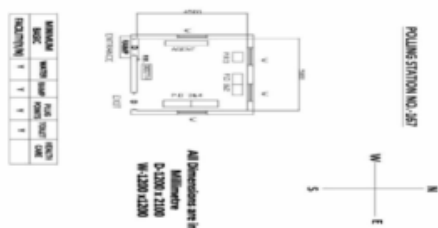

নির্বাচক নিবন্ধন আধিকারিকের স্বাক্ষর

Nazri Naksha

Google Map View

Polling Station Building Front View

Polling Station Front View

Cad View

Key MAP View

বিধানসভা নির্বাচনকেন্দ্রের নং, নাম : 180-বাগনান
ভাগ নং, নাম : 1-চাঁদগেড়িয়া