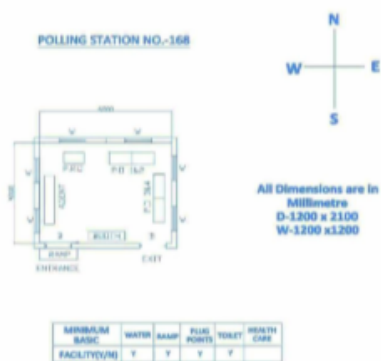

নির্বাচক নিবন্ধন আধিকারিকের স্বাক্ষর

Nazri Naksha

Google Map View

Polling Station Building Front View

Polling Station Front View

Cad View

Key MAP View

1 নাম : প্রিয়া চৌধুরী দাস স্বামীর নাম: শুভেন্দু চৌধুরী বাড়ির নং : এন0000 বয়স : 26 লিঙ্গ : মহিলা	NCL1740810	ফটো উপলব্ধ	2 নাম : রাজা দোলুই পিতার নাম: সঙ্কর দোলুই বাড়ির নং : এন00 বয়স : 21 লিঙ্গ : পুরুষ	NCL2223212	ফটো উপলব্ধ	3 নাম : মৌমিতা প্রামানিক স্বামীর নাম: নবাব প্রামানিক বাড়ির নং : এন0000 বয়স : 25 লিঙ্গ : মহিলা	NCL1815158	ফটো উপলব্ধ
4 নাম : শুভজিৎ আদক পিতার নাম: মহাদেব চন্দ্র আদক বাড়ির নং : n0080 বয়স : 34 লিঙ্গ : পুরুষ	NCL1165141	ফটো উপলব্ধ	5 নাম : বিমলা আদক স্বামীর নাম: মহাদেব চন্দ্র আদক বাড়ির নং : n0080 বয়স : 61 লিঙ্গ : মহিলা	WB/25/174/522446	ফটো উপলব্ধ	6 নাম : মহাদেব চন্দ্র আদক পিতার নাম: রাজকৃষ্ণ আদক বাড়ির নং : n0080 বয়স : 63 লিঙ্গ : পুরুষ	WB/25/174/522444	ফটো উপলব্ধ
7 নাম : মানসি আদক স্বামীর নাম: সুভাষ আদক বাড়ির নং : n0079 বয়স : 38 লিঙ্গ : মহিলা	DFM3109618	ফটো উপলব্ধ	8 নাম : সুভাষচন্দ্র আদক পিতার নাম: গোপাল আদক বাড়ির নং : n0079 বয়স : 49 লিঙ্গ : পুরুষ	WB/25/174/522206	ফটো উপলব্ধ	9 নাম : গোপাল চন্দ্র আদক পিতার নাম: বিহারী আদক বাড়ির নং : n0079 বয়স : 85 লিঙ্গ : পুরুষ	WB/25/174/522039	ফটো উপলব্ধ
10 নাম : জয়ন্তী কারক স্বামীর নাম: অষ্ট কারক বাড়ির নং : n0078 বয়স : 46 লিঙ্গ : মহিলা	DFM1359710	ফটো উপলব্ধ	11 নাম : গোপাল কারক পিতার নাম: নবকুমার কারক বাড়ির নং : n0064 বয়স : 53 লিঙ্গ : পুরুষ	WB/25/174/522448	ফটো উপলব্ধ	12 নাম : মৌমিতা কারক স্বামীর নাম: গোষ্ঠ কারক বাড়ির নং : n0063 বয়স : 37 লিঙ্গ : মহিলা	NCL1352293	ফটো উপলব্ধ
13 নাম : মল্লিকা কারক স্বামীর নাম: কৃষ্ণ কারক বাড়ির নং : n0063 বয়স : 40 লিঙ্গ : মহিলা	DFM2976470	ফটো উপলব্ধ	14 নাম : কৃষ্ণ কারক মায়ের নাম: কামাণী কারক বাড়ির নং : n0063 বয়স : 45 লিঙ্গ : পুরুষ	DFM2751048	ফটো উপলব্ধ	15 নাম : দিপঙ্কর কারক পিতার নাম: কার্তিক কারক বাড়ির নং : n0062 বয়স : 32 লিঙ্গ : পুরুষ	NCL1352301	ফটো উপলব্ধ
16 নাম : হীরু কারক পিতার নাম: গোপাল কারক বাড়ির নং : n0206 বয়স : 26 লিঙ্গ : পুরুষ	NCL1741362	ফটো উপলব্ধ	17 নাম : মৌসুমী কারক স্বামীর নাম: দীপঙ্কর কারক বাড়ির নং : N000 বয়স : 26 লিঙ্গ : মহিলা	NCL1980333	ফটো উপলব্ধ	18 নাম : বাপ্পা কারক পিতার নাম: অষ্ট কারক বাড়ির নং : এন0000 বয়স : 23 লিঙ্গ : পুরুষ	NCL2108983	ফটো উপলব্ধ
19 নাম : অষ্ট কারক পিতার নাম: নবকুমার কারক বাড়ির নং : n0078 বয়স : 47 লিঙ্গ : পুরুষ	WB/25/174/522171	ফটো উপলব্ধ	20 নাম : গোষ্ঠ কারক পিতার নাম: নবকুমার কারক বাড়ির নং : n0063 বয়স : 42 লিঙ্গ : পুরুষ	DFM2301612	ফটো উপলব্ধ	21 নাম : প্রিয়া কারক পিতার নাম: কৃষ্ণ কারক বাড়ির নং : এন0063 বয়স : 22 লিঙ্গ : মহিলা	NCL2253375	ফটো উপলব্ধ
22 নাম : প্রতীক খাঁড়া পিতার নাম: তপন খাঁড়া বাড়ির নং : n0078 বয়স : 32 লিঙ্গ : পুরুষ	NCL1352392	ফটো উপলব্ধ	23 নাম : ববীরানী কারক স্বামীর নাম: কার্তিক কারক বাড়ির নং : n0062 বয়স : 51 লিঙ্গ : মহিলা	WB/25/174/522112	ফটো উপলব্ধ	24 নাম : কার্তিক কারক পিতার নাম: নবকুমার কারক বাড়ির নং : n0062 বয়স : 54 লিঙ্গ : পুরুষ	WB/25/174/522116	ফটো উপলব্ধ
25 নাম : স্বপ্না খাঁড়া স্বামীর নাম: প্রতীক খাঁড়া বাড়ির নং : n0205 বয়স : 28 লিঙ্গ : মহিলা	NCL1741354	ফটো উপলব্ধ	26 নাম : প্রদীপ গুচ্ছাইত পিতার নাম: দুধকুমার গুচ্ছাইত বাড়ির নং : n0215 বয়স : 26 লিঙ্গ : পুরুষ	NCL1741453	ফটো উপলব্ধ	27 নাম : সৌরভ গুচ্ছাইত পিতার নাম: সুকুমার গুচ্ছাইত বাড়ির নং : n0212 বয়স : 27 লিঙ্গ : পুরুষ	NCL1741420	ফটো উপলব্ধ
28 নাম : শুভময় গুচ্ছাইত পিতার নাম: রঞ্জিত গুচ্ছাইত বাড়ির নং : n0221 বয়স : 26 লিঙ্গ : পুরুষ	NCL1741511	ফটো উপলব্ধ	29 নাম : সুজা গুচ্ছাইত পিতার নাম: তপন গুচ্ছাইত বাড়ির নং : n0233 বয়স : 26 লিঙ্গ : মহিলা	NCL1741628	ফটো উপলব্ধ	30 নাম : সুমনা গুচ্ছাইত স্বামীর নাম: বাবুসোনা গুচ্ছাইত বাড়ির নং : এন000 বয়স : 32 লিঙ্গ : মহিলা	NCL2108959	ফটো উপলব্ধ