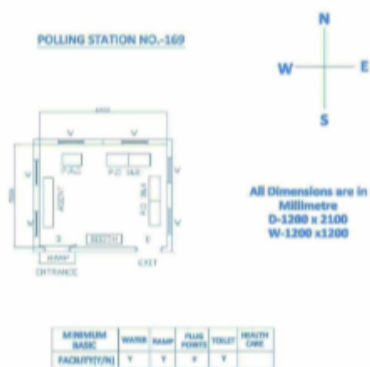

নির্বাচক নিবন্ধন আধিকারিকের স্বাক্ষর

Nazri Naksha

Google Map View

Polling Station Building Front View

Polling Station Front View

Cad View

Key MAP View

বিধানসভা নির্বাচনকেন্দ্রের নং, নাম : 180-বাগনান
ভাগ নং, নাম : 1-কামারদহ পূর্ব