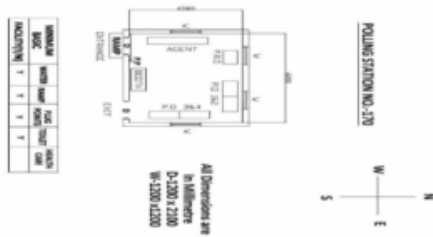

নির্বাচক নিবন্ধন আধিকারিকের স্বাক্ষর

Nazri Naksha

Google Map View

Polling Station Building Front View

Polling Station Front View

Cad View

Key MAP View

বিধানসভা নির্বাচনক্ষেত্রের নং, নাম : 180-বাগনান
ভাগ নং, নাম : 1-গোহালবেড়িয়া পূর্ব