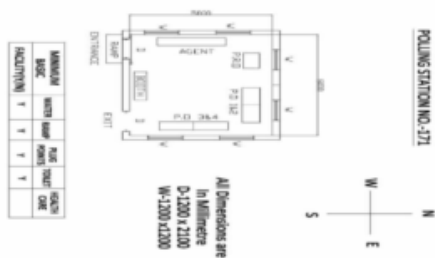

নির্বাচক নিবন্ধন আধিকারিকের স্বাক্ষর

Nazri Naksha

Google Map View

Polling Station Building Front View

Polling Station Front View

Cad View

Key MAP View

বিধানসভা নির্বাচনক্ষেত্রের নং, নাম : 180-বাগনান  
ভাগ নং, নাম : 1-গোহালবেড়িয়া দক্ষিন(অংশ)