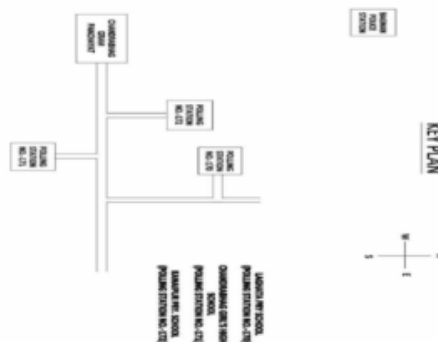

নির্বাচক নিবন্ধন আধিকারিকের স্বাক্ষর

Nazri Naksha

Google Map View

Polling Station Building Front View

Polling Station Front View

Cad View

Key MAP View

বিধানসভা নির্বাচনক্ষেত্রের নং, নাম : 180-বাগনান  
ভাগ নং, নাম : 1-গোহালবেড়িয়া দক্ষিন(অংশ)