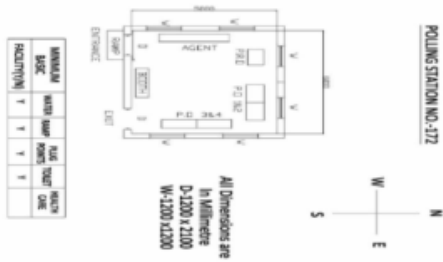

নির্বাচক নিবন্ধন আধিকারিকের স্বাক্ষর

Nazri Naksha

Google Map View

Polling Station Building Front View

Polling Station Front View

Cad View

Key MAP View

1 নাম : পৌরী দাস স্বামীর নাম: সমীর দাস বাড়ির নং : n0116 বয়স : 59 লিঙ্গ : মহিলা ফটো উপলব্ধ	WB/25/173/372195	2 নাম : বিজলা ঘোড়াই স্বামীর নাম: নিমাই ঘোড়াই বাড়ির নং : n0116 বয়স : 63 লিঙ্গ : মহিলা ফটো উপলব্ধ	NCL2014264	3 নাম : নিমাই ঘোড়াই পিতার নাম: শ্রীমন্তু ঘোড়াই বাড়ির নং : n0116 বয়স : 71 লিঙ্গ : পুরুষ ফটো উপলব্ধ	NCL2014231
4 নাম : চুম্পা ঘোড়াই স্বামীর নাম: বাসুদেব ঘোড়াই বাড়ির নং : এন0116 বয়স : 35 লিঙ্গ : মহিলা ফটো উপলব্ধ	WEU1218635	5 নাম : বরণ ঘোড়াই পিতার নাম: নিমাই ঘোড়াই বাড়ির নং : n0116 বয়স : 45 লিঙ্গ : পুরুষ ফটো উপলব্ধ	HRC1398098	6 নাম : বাসুদেব ঘোড়াই পিতার নাম: নিমাই ঘোড়াই বাড়ির নং : n0116 বয়স : 48 লিঙ্গ : পুরুষ ফটো উপলব্ধ	HRC1396340
7 নাম : অভিজিৎ খাঁড়া পিতার নাম: দিলীপ খাঁড়া বাড়ির নং : এন0181 বয়স : 21 লিঙ্গ : পুরুষ ফটো উপলব্ধ	NCL2223469	8 নাম : তিথি আদক স্বামীর নাম: সুরজীত আদক বাড়ির নং : এন0139 বয়স : 22 লিঙ্গ : মহিলা ফটো উপলব্ধ	NCL2149995	9 নাম : সুরজিত আদক মায়ের নাম: শোভা আদক বাড়ির নং : n0139 বয়স : 28 লিঙ্গ : পুরুষ ফটো উপলব্ধ	NCL1742352
10 নাম : মদন কাঁজী পিতার নাম: গুটকে কাঁজী বাড়ির নং : n0001 বয়স : 72 লিঙ্গ : পুরুষ ফটো উপলব্ধ	HRC1396597	11 নাম : অরুণ কাঁজী পিতার নাম: মদন কাঁজী বাড়ির নং : n0001 বয়স : 42 লিঙ্গ : পুরুষ ফটো উপলব্ধ	HRC1535657	12 নাম : ভোলা কাঁজী পিতার নাম: মদন কাঁজী বাড়ির নং : n0001 বয়স : 48 লিঙ্গ : পুরুষ ফটো উপলব্ধ	HRC1396316
13 নাম : সরস্বতী কাঁজী স্বামীর নাম: মদন কাঁজী বাড়ির নং : কুলিতাপাড়া বয়স : 65 লিঙ্গ : মহিলা ফটো উপলব্ধ	HRC1396332	14 নাম : রিম্পা কাঁজী পিতার নাম: অরুণ কাঁজী বাড়ির নং : এন0001 বয়স : 21 লিঙ্গ : মহিলা ফটো উপলব্ধ	NCL2286169	15 নাম : কার্তিক কোটাল পিতার নাম: রাম কোটাল বাড়ির নং : n0077 বয়স : 49 লিঙ্গ : পুরুষ ফটো উপলব্ধ	HRC1395011
16 নাম : অলোকারানী কোটাল স্বামীর নাম: কার্তিক কোটাল বাড়ির নং : n0077 বয়স : 37 লিঙ্গ : মহিলা ফটো উপলব্ধ	NCL1166750	17 নাম : বিজয় কোটাল পিতার নাম: রামচন্দ্র কোটাল বাড়ির নং : n0077 বয়স : 35 লিঙ্গ : পুরুষ ফটো উপলব্ধ	NCL1094846	18 নাম : সূতপা খাঁড়া স্বামীর নাম: বৈদ্যনাথ খাঁড়া বাড়ির নং : n0202 বয়স : 38 লিঙ্গ : মহিলা ফটো উপলব্ধ	HRC3233533
19 নাম : পায়েল খাঁড়া পিতার নাম: লালু খাঁড়া বাড়ির নং : এন0185 বয়স : 24 লিঙ্গ : মহিলা ফটো উপলব্ধ	NCL2111821	20 নাম : দিব্যেন্দু খাঁড়া পিতার নাম: পাম্মলাল খাঁড়া বাড়ির নং : এন0181 বয়স : 23 লিঙ্গ : পুরুষ ফটো উপলব্ধ	NCL2111854	21 নাম : রাহুল খাঁড়া পিতার নাম: হরধান খাঁড়া বাড়ির নং : এন0185 বয়স : 22 লিঙ্গ : পুরুষ ফটো উপলব্ধ	NCL2149813
22 নাম : সুশীল সাউ মায়ের নাম: সনকা সাউ বাড়ির নং : এন0087 বয়স : 22 লিঙ্গ : পুরুষ ফটো উপলব্ধ	NCL2223501	23 নাম : সূজয় ঘুঘু পিতার নাম: পবন ঘুঘু বাড়ির নং : n0087 বয়স : 44 লিঙ্গ : পুরুষ ফটো উপলব্ধ	HRC2672012	24 নাম : সুবীর সাউ মায়ের নাম: সনকা সাউ বাড়ির নং : এন0087 বয়স : 26 লিঙ্গ : পুরুষ ফটো উপলব্ধ	NCL2111706
25 নাম : নীলু ঘুঘু পিতার নাম: পবন ঘুঘু বাড়ির নং : n0087 বয়স : 54 লিঙ্গ : পুরুষ ফটো উপলব্ধ	NCL1867662	26 নাম : রেবতী ঘুঘু স্বামীর নাম: নীলু ঘুঘু বাড়ির নং : n0087 বয়স : 47 লিঙ্গ : মহিলা ফটো উপলব্ধ	HRC1395607	27 নাম : সনকা সাউ স্বামীর নাম: শিবনাথ সাউ বাড়ির নং : n0087 বয়স : 46 লিঙ্গ : মহিলা ফটো উপলব্ধ	HRC3216785
28 নাম : কাকলী ঘুঘু স্বামীর নাম: সূজয় ঘুঘু বাড়ির নং : n0087 বয়স : 39 লিঙ্গ : মহিলা ফটো উপলব্ধ	NCL1354695	29 নাম : নিত্যানন্দ ঘুঘু পিতার নাম: নীলু ঘুঘু বাড়ির নং : n0087 বয়স : 28 লিঙ্গ : পুরুষ ফটো উপলব্ধ	NCL1621291	30 নাম : গোকুলানন্দ ঘুঘু পিতার নাম: নীলু ঘুঘু বাড়ির নং : N0087 বয়স : 24 লিঙ্গ : পুরুষ ফটো উপলব্ধ	NCL1969633