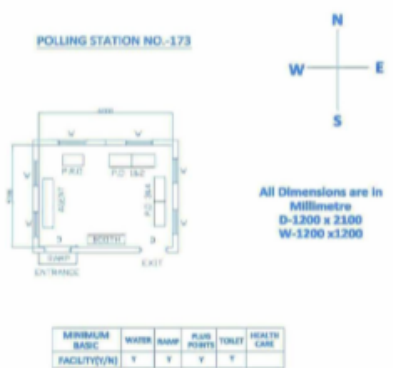

নির্বাচক নিবন্ধন আধিকারিকের স্বাক্ষর

Nazri Naksha

Google Map View

Polling Station Building Front View

Polling Station Front View

Cad View

Key MAP View

বিধানসভা নির্বাচনকেন্দ্রের নং, নাম : 180-বাগনান
ভাগ নং, নাম : 1-কুলিতাপাড়া দক্ষিণ