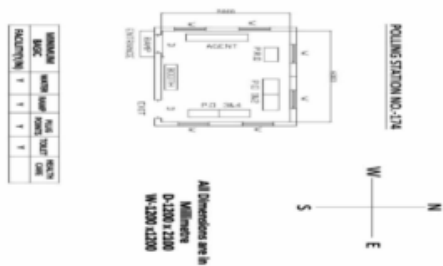

নির্বাচক নিবন্ধন আধিকারিকের স্বাক্ষর

Nazri Naksha

Google Map View

Polling Station Building Front View

Polling Station Front View

Cad View

Key MAP View

1 নাম : সেখ লিয়াকত আলি পিতার নাম : সেখ নিয়ামত আলি বাড়ির নং : n0189 বয়স : 76 লিঙ্গ : পুরুষ ফটো উপলব্ধ NCL1875145	2 নাম : রুপসোনা খাতুন স্বামীর নাম : সেখ হাসিবুল বাড়ির নং : n0188 বয়স : 27 লিঙ্গ : মহিলা ফটো উপলব্ধ NCL1648351	3 নাম : সেখ হাসিবুল পিতার নাম : আরজেল হক বাড়ির নং : n0188 বয়স : 42 লিঙ্গ : পুরুষ ফটো উপলব্ধ HRC2670495
4 নাম : শাকিলা খাতুন স্বামীর নাম : আরজেল বাড়ির নং : n0188 বয়স : 69 লিঙ্গ : মহিলা ফটো উপলব্ধ WB/25/173/369192	5 নাম : সেখ আকাশ আলি পিতার নাম : সেখ আনামত আলি বাড়ির নং : n0187 বয়স : 31 লিঙ্গ : পুরুষ ফটো উপলব্ধ NCL1355577	6 নাম : সেখ আজাদ আলি পিতার নাম : সেখ আনামত বাড়ির নং : n0187 বয়স : 32 লিঙ্গ : পুরুষ ফটো উপলব্ধ NCL1463041
7 নাম : জাকিয়া খাতুন স্বামীর নাম : সেখ আতিয়ার বাড়ির নং : n0187 বয়স : 36 লিঙ্গ : মহিলা ফটো উপলব্ধ NCL1167527	8 নাম : সেখ আতিয়ার পিতার নাম : সেখ আনামত আলি বাড়ির নং : n0187 বয়স : 40 লিঙ্গ : পুরুষ ফটো উপলব্ধ HRC2894723	9 নাম : সামসুন নেশা স্বামীর নাম : আনামত বাড়ির নং : n0187 বয়স : 73 লিঙ্গ : মহিলা ফটো উপলব্ধ WB/25/173/369191
10 নাম : রাইদুল আলি পিতার নাম : সেখ মহাসিন আলি বাড়ির নং : n0185 বয়স : 32 লিঙ্গ : পুরুষ ফটো উপলব্ধ NCL1355650	11 নাম : আলোয়রা খাতুন স্বামীর নাম : সেখ সাইফুল আলি বাড়ির নং : n0185 বয়স : 35 লিঙ্গ : মহিলা ফটো উপলব্ধ NCL1167667	12 নাম : সাকিরুল আলি পিতার নাম : সেখ মহাসিন আলি বাড়ির নং : n0185 বয়স : 36 লিঙ্গ : পুরুষ ফটো উপলব্ধ HRC3216413
13 নাম : সাবিনা খাতুন স্বামীর নাম : আসরাফুল আলি বাড়ির নং : n0185 বয়স : 31 লিঙ্গ : মহিলা ফটো উপলব্ধ NCL1167543	14 নাম : আমোনা খাতুন স্বামীর নাম : সেখ সাইদুল আলি বাড়ির নং : n0185 বয়স : 37 লিঙ্গ : মহিলা ফটো উপলব্ধ NCL1463652	15 নাম : আসরাফুল আলি পিতার নাম : মহাসিন আলি বাড়ির নং : n0185 বয়স : 39 লিঙ্গ : পুরুষ ফটো উপলব্ধ HRC3031804
16 নাম : সেখ সাইদুল আলি পিতার নাম : সেখ মহাসিন আলি বাড়ির নং : n0185 বয়স : 40 লিঙ্গ : পুরুষ ফটো উপলব্ধ HRC3031796	17 নাম : সেখ সাইফুল আলি পিতার নাম : সেখ মহাসিন আলি বাড়ির নং : n0185 বয়স : 44 লিঙ্গ : পুরুষ ফটো উপলব্ধ HRC2671592	18 নাম : আসরা খাতুন স্বামীর নাম : সেখ মহাসিন আলি বাড়ির নং : n0185 বয়স : 59 লিঙ্গ : মহিলা ফটো উপলব্ধ NCL1874254
19 নাম : পিয়ারন বেগম স্বামীর নাম : মোবারক বাড়ির নং : n0181 বয়স : 71 লিঙ্গ : মহিলা ফটো উপলব্ধ WB/25/173/369316	20 নাম : সেখ ফিরোজ আলি আহমেদ পিতার নাম : সেখ আবু তালেব আলি বাড়ির নং : n0105 বয়স : 29 লিঙ্গ : পুরুষ ফটো উপলব্ধ NCL1621861	21 নাম : সেখ ফয়েজ আলি আহমেদ পিতার নাম : সেখ আবু তালেব আলি বাড়ির নং : n0105 বয়স : 31 লিঙ্গ : পুরুষ ফটো উপলব্ধ NCL1355387
22 নাম : খোদেজা বেগম স্বামীর নাম : সেখ আবু কালাম বাড়ির নং : n0105 বয়স : 46 লিঙ্গ : মহিলা ফটো উপলব্ধ HRC2670339	23 নাম : সেখ আবুকালাম পিতার নাম : জুলফাকার বাড়ির নং : n0105 বয়স : 50 লিঙ্গ : পুরুষ ফটো উপলব্ধ HRC0686907	24 নাম : ফুলসুরা বেগম স্বামীর নাম : আবু তালেব বাড়ির নং : n0105 বয়স : 51 লিঙ্গ : মহিলা ফটো উপলব্ধ HRC0686915
25 নাম : সেখ আবু তালেব পিতার নাম : জুলফাকার বাড়ির নং : n0105 বয়স : 56 লিঙ্গ : পুরুষ ফটো উপলব্ধ WB/25/173/369465	26 নাম : সেখ সাইদুল আলি পিতার নাম : মকসেদ আলম বাড়ির নং : n0104 বয়স : 31 লিঙ্গ : পুরুষ ফটো উপলব্ধ NCL1356161	27 নাম : লালবানু বেগম স্বামীর নাম : সেখ আসরাফুল বাড়ির নং : n0104 বয়স : 34 লিঙ্গ : মহিলা ফটো উপলব্ধ NCL1167642
28 নাম : সেখ আশরাফুল পিতার নাম : মকসেদ আলম বাড়ির নং : n0104 বয়স : 42 লিঙ্গ : পুরুষ ফটো উপলব্ধ HRC2670206	29 নাম : গোলাম মোস্তাফা মায়ের নাম : গোলেয়ারজান বেগম বাড়ির নং : n0102 বয়স : 31 লিঙ্গ : পুরুষ ফটো উপলব্ধ NCL1463066	30 নাম : হালিমা বেগম স্বামীর নাম : গোলাম মোস্তাফা বাড়ির নং : n0102 বয়স : 39 লিঙ্গ : মহিলা ফটো উপলব্ধ HRC2894830