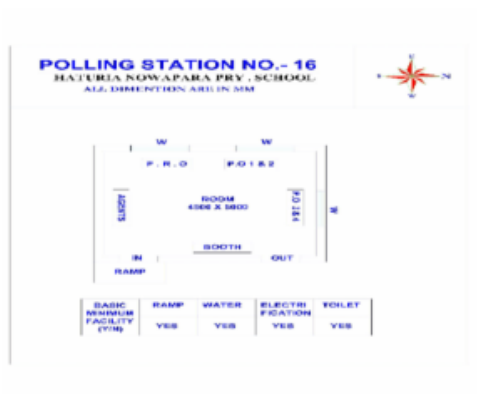

নির্বাচক নিবন্ধন আধিকারিকের স্বাক্ষর

Nazri Naksha

Google Map View

Polling Station Building Front View

Polling Station Front View

Cad View

Key MAP View

1 নাম : মনু খাঁ মায়ের নাম : ভূত খাতুন খাঁ বাড়ির নং : n0115 বয়স : 29 লিঙ্গ : পুরুষ	NCL1506625 ফটো উপলব্ধ	2 নাম : মনু খাঁ মায়ের নাম : ভূত খাতুন খাঁ বাড়ির নং : n0115 বয়স : 29 লিঙ্গ : পুরুষ	NCL1506633 ফটো উপলব্ধ	3 নাম : মোসলেমা খাতুন মায়ের নাম : ভূত খাতুন খাঁ বাড়ির নং : n0115 বয়স : 29 লিঙ্গ : মহিলা	NCL1204478 ফটো উপলব্ধ
4 নাম : আশমা বেগম স্বামীর নাম : বাদশা খান বাড়ির নং : n0115 বয়স : 44 লিঙ্গ : মহিলা	NCL1204486 ফটো উপলব্ধ	5 নাম : ভূত খাতুন খাঁ স্বামীর নাম : মুশয়ার রহমান খাঁ বাড়ির নং : n0115 বয়স : 46 লিঙ্গ : মহিলা	NCL0060566 ফটো উপলব্ধ	6 নাম : বাদশা খাঁ পিতার নাম : নেমাজী খাঁ বাড়ির নং : n0115 বয়স : 50 লিঙ্গ : পুরুষ	WB/25/173/006374 ফটো উপলব্ধ
7 নাম : গোলাপ খাঁ পিতার নাম : নেমাজী খাঁ বাড়ির নং : n0115 বয়স : 61 লিঙ্গ : পুরুষ	WB/25/173/006593 ফটো উপলব্ধ	8 নাম : হাফিজা বেগম স্বামীর নাম : নজরুল সেখ বাড়ির নং : n0112 বয়স : 45 লিঙ্গ : মহিলা	NCL1401504 ফটো উপলব্ধ	9 নাম : নজরুল সেখ পিতার নাম : ওহাদ সেখ বাড়ির নং : n0112 বয়স : 57 লিঙ্গ : পুরুষ	NCL1401447 ফটো উপলব্ধ
10 নাম : নূরজাহান স্বামীর নাম : হাতেম বাড়ির নং : n0112 বয়স : 71 লিঙ্গ : মহিলা	WB/25/173/006027 ফটো উপলব্ধ	11 নাম : সেখ ফিরোজ পিতার নাম : সেখ হজরত বাড়ির নং : n0056 বয়স : 32 লিঙ্গ : পুরুষ	NCL1287416 ফটো উপলব্ধ	12 নাম : সেখ সাহাবুল আলি পিতার নাম : সেখ কাশেম আলি বাড়ির নং : n0056 বয়স : 38 লিঙ্গ : পুরুষ	NCL0063511 ফটো উপলব্ধ
13 নাম : তসলিমা বেগম স্বামীর নাম : সেখ সাহাবুল বাড়ির নং : n0056 বয়স : 42 লিঙ্গ : মহিলা	NCL1204460 ফটো উপলব্ধ	14 নাম : রুনা বেগম পিতার নাম : সেখ সাহাবুদ্দিন বাড়ির নং : n0056 বয়স : 45 লিঙ্গ : মহিলা	NCL1401173 ফটো উপলব্ধ	15 নাম : মৈয়াম বিবি পিতার নাম : কাশেম সেখ বাড়ির নং : n0056 বয়স : 34 লিঙ্গ : মহিলা	NCL1204601 ফটো উপলব্ধ
16 নাম : বদরুন্নেসা বেগম স্বামীর নাম : সমীরউদ্দিন মীর বাড়ির নং : n0138 বয়স : 36 লিঙ্গ : মহিলা	NCL1506781 ফটো উপলব্ধ	17 নাম : সেখ সানি পিতার নাম : সেখ বদরুদ্দিন বাড়ির নং : n0124 বয়স : 37 লিঙ্গ : পুরুষ	NCL0060905 ফটো উপলব্ধ	18 নাম : সেখ সাইফুল পিতার নাম : সেখ বদরুদ্দিন বাড়ির নং : n0123 বয়স : 38 লিঙ্গ : পুরুষ	NCL0060897 ফটো উপলব্ধ
19 নাম : নূরনেশা বেগম স্বামীর নাম : সাদের বাড়ির নং : n0103 বয়স : 56 লিঙ্গ : মহিলা	NCL1916170 ফটো উপলব্ধ	20 নাম : রনজিৎ মল্লিক পিতার নাম : খোদাবক্স মল্লিক বাড়ির নং : 3 বয়স : 34 লিঙ্গ : পুরুষ	NCL1124866 ফটো উপলব্ধ	21 নাম : মহঃ আজিজ মল্লিক পিতার নাম : খোদাবক্স মল্লিক বাড়ির নং : n0062 বয়স : 36 লিঙ্গ : পুরুষ	NCL1036615 ফটো উপলব্ধ
22 নাম : ফরিদা বেগম স্বামীর নাম : রবিয়াল মল্লিক বাড়ির নং : n0062 বয়স : 37 লিঙ্গ : মহিলা	NCL1401108 ফটো উপলব্ধ	23 নাম : রবিয়াল মল্লিক পিতার নাম : খোদাবক্স মল্লিক বাড়ির নং : n0062 বয়স : 40 লিঙ্গ : পুরুষ	HRC2387736 ফটো উপলব্ধ	24 নাম : সেখ সাইফুল পিতার নাম : সেখ কাশেম বাড়ির নং : n0056 বয়স : 32 লিঙ্গ : পুরুষ	NCL1204775 ফটো উপলব্ধ
25 নাম : মইদুল মল্লিক পিতার নাম : লতিফ মল্লিক বাড়ির নং : n0068 বয়স : 41 লিঙ্গ : পুরুষ	HRC3091931 ফটো উপলব্ধ	26 নাম : আনজুরা বেগম স্বামীর নাম : রিয়াজুল মল্লিক বাড়ির নং : n0068 বয়স : 38 লিঙ্গ : মহিলা	HRC3091865 ফটো উপলব্ধ	27 নাম : রিয়াজুল মল্লিক পিতার নাম : লতিফ মল্লিক বাড়ির নং : n0068 বয়স : 43 লিঙ্গ : পুরুষ	HRC1906312 ফটো উপলব্ধ
28 নাম : সেখ মুন্নাফ পিতার নাম : সেখ হাকিম বাড়ির নং : n0066 বয়স : 44 লিঙ্গ : পুরুষ	HRC1511625 ফটো উপলব্ধ	29 নাম : সেখ সত্তার আলি পিতার নাম : সেখ জয়নাল আবেদিন বাড়ির নং : n0090 বয়স : 35 লিঙ্গ : পুরুষ	NCL1124700 ফটো উপলব্ধ	30 নাম : জাহানারা বেগম মল্লিক স্বামীর নাম : মনিরুল ইসলাম মল্লিক বাড়ির নং : n0082 বয়স : 37 লিঙ্গ : মহিলা	NCL1494384 ফটো উপলব্ধ