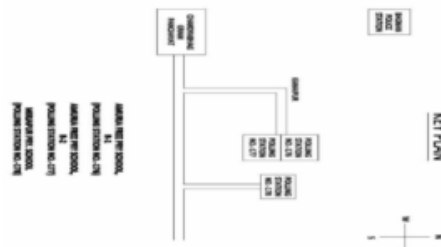

নির্বাচক নিবন্ধন আধিকারিকের স্বাক্ষর

Nazri Naksha

Google Map View

Polling Station Building Front View

Polling Station Front View

Cad View

Key MAP View

1	HRC2493732	নাম : সেখ আনোয়ার হোসেন পিতার নাম : সেখ মোকলেসুর রহমান বাড়ির নং : n0110 বয়স : 44 লিঙ্গ : পুরুষ	ফটো উপলব্ধ	2	HRC3146925	নাম : আরতী সামন্ত (পাল) স্বামীর নাম : সুকান্ত সামন্ত বাড়ির নং : n0092 বয়স : 44 লিঙ্গ : মহিলা	ফটো উপলব্ধ	3	NCL1688654	নাম : কৃ. মাসুদ আলী পিতার নাম : কৃ. রাসিদ আলী কৃ. রাসিদ আলি বাড়ির নং : n0081 বয়স : 29 লিঙ্গ : পুরুষ	ফটো উপলব্ধ
4	NCL1688639	নাম : সেখ রহিমুল পিতার নাম : সেখ হাবিবুল বাড়ির নং : n0079 বয়স : 28 লিঙ্গ : পুরুষ	ফটো উপলব্ধ	5	YWD1770601	নাম : সোনিয়ারা খাতুন স্বামীর নাম : সেয়দ কাজী আব্দুল কুদ্দুস বাড়ির নং : n0288 বয়স : 29 লিঙ্গ : মহিলা	ফটো উপলব্ধ	6	NCL1228253	নাম : কাশীরা বেগম স্বামীর নাম : সেখ হাফিজুল বাড়ির নং : n0294 বয়স : 27 লিঙ্গ : মহিলা	ফটো উপলব্ধ
7	NCL1688753	নাম : রুবিনা বেগম স্বামীর নাম : সেখ রাজু বাড়ির নং : n0295 বয়স : 28 লিঙ্গ : মহিলা	ফটো উপলব্ধ	8	NCL1688720	নাম : হাপেজা বেগম স্বামীর নাম : সেখ ফরিদুল হক বাড়ির নং : n0091 বয়স : 30 লিঙ্গ : মহিলা	ফটো উপলব্ধ	9	NCL1771799	নাম : সেখ হাফিজুল মায়ের নাম : হানুফা বেগম বাড়ির নং : n0227 বয়স : 28 লিঙ্গ : পুরুষ	ফটো উপলব্ধ
10	NCL1972843	নাম : আলোমা খাতুন পিতার নাম : সেখ ফ. রিদুল বাড়ির নং : N0320 বয়স : 24 লিঙ্গ : মহিলা	ফটো উপলব্ধ	11	NCL1769462	নাম : রুনা খাতুন স্বামীর নাম : সেখ আতিয়ার রহমান বাড়ির নং : n0189 বয়স : 32 লিঙ্গ : মহিলা	ফটো উপলব্ধ	12	NCL1749084	নাম : সেখ জাহাঙ্গীর পিতার নাম : সেখ রাইহান বাড়ির নং : এন0092 বয়স : 26 লিঙ্গ : পুরুষ	ফটো উপলব্ধ
13	WB/25/173/393455	নাম : নুরজাহানবেগম স্বামীর নাম : জামাল বাড়ির নং : এন0092 বয়স : 61 লিঙ্গ : মহিলা	ফটো উপলব্ধ	14	WB/25/173/393456	নাম : সাহানারাবেগম স্বামীর নাম : সাওগাত বাড়ির নং : এন0092 বয়স : 56 লিঙ্গ : মহিলা	ফটো উপলব্ধ	15	NCL1095868	নাম : সেখ নাজরুল পিতার নাম : সেখ জামাল বাড়ির নং : এন0092 বয়স : 30 লিঙ্গ : পুরুষ	ফটো উপলব্ধ
16	NCL1622000	নাম : মানুয়ারা বেগম স্বামীর নাম : সেখ মাসুদ বাড়ির নং : এন0086 বয়স : 30 লিঙ্গ : মহিলা	ফটো উপলব্ধ	17	NCL1622034	নাম : সেখ রায়হান সেখ পিতার নাম : ফজলু সেখ বাড়ির নং : এন0092 বয়স : 49 লিঙ্গ : পুরুষ	ফটো উপলব্ধ	18	NCL1878149	নাম : মাজেদা বেগম স্বামীর নাম : সেখ আনসুদ্দিন বাড়ির নং : এন0086 বয়স : 57 লিঙ্গ : মহিলা	ফটো উপলব্ধ
19	NCL1806322	নাম : রেশমা খাতুন পিতার নাম : সাইফুল মল্লিক বাড়ির নং : এন0199 বয়স : 26 লিঙ্গ : মহিলা	ফটো উপলব্ধ	20	NCL1095835	নাম : সেখ আজিজুল পিতার নাম : সেখ সামসুদ্দিন বাড়ির নং : এন0086 বয়স : 40 লিঙ্গ : পুরুষ	ফটো উপলব্ধ	21	HRC2685931	নাম : জায়মুল বেগম স্বামীর নাম : সেখ আজিজুল বাড়ির নং : এন0092 বয়স : 30 লিঙ্গ : মহিলা	ফটো উপলব্ধ
22	HRC2685915	নাম : সেখ জামাল পিতার নাম : সেখ খাঁদু বাড়ির নং : এন0092 বয়স : 73 লিঙ্গ : পুরুষ	ফটো উপলব্ধ	23	NCL2127348	নাম : সেখ কায়েম আলি পিতার নাম : সেখ জলিল বাড়ির নং : এন0202 বয়স : 22 লিঙ্গ : পুরুষ	ফটো উপলব্ধ	24	NCL2126027	নাম : সৌম্যজিৎ রায় পিতার নাম : প্রনোজিৎ রায় বাড়ির নং : এন0144 বয়স : 22 লিঙ্গ : পুরুষ	ফটো উপলব্ধ
25	NCL2152973	নাম : সেখ সাজ্জাদ পিতার নাম : সেখ আকবর আলি বাড়ির নং : এন0227 বয়স : 25 লিঙ্গ : পুরুষ	ফটো উপলব্ধ	26	NCL1749571	নাম : সেখ ফরিদুল পিতার নাম : সেখ এনামুল হক বাড়ির নং : n0320 বয়স : 28 লিঙ্গ : পুরুষ	ফটো উপলব্ধ	27	NCL2218618	নাম : সেখ মুনাজ্জিদ পিতার নাম : সেখ মর্তাজ্জা বাড়ির নং : কানাইপুর বয়স : 30 লিঙ্গ : পুরুষ	ফটো উপলব্ধ
28	NCL1749589	নাম : সেখ সাহেব পিতার নাম : সেখ মোস্তাফা আলি বাড়ির নং : n0321 বয়স : 27 লিঙ্গ : পুরুষ	ফটো উপলব্ধ	29	NCL1520402	নাম : রেশমা বেগম স্বামীর নাম : সেখ রহিম বাড়ির নং : n0262 বয়স : 35 লিঙ্গ : মহিলা	ফটো উপলব্ধ	30	NCL1771260	নাম : সেখ সৈরাফ পিতার নাম : সেখ আকবুর আলি বাড়ির নং : n0227 বয়স : 30 লিঙ্গ : পুরুষ	ফটো উপলব্ধ