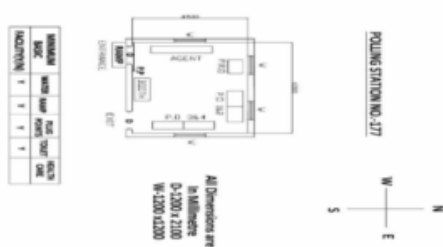

নির্বাচক নিবন্ধন আধিকারিকের স্বাক্ষর

Nazri Naksha

Google Map View

Polling Station Building Front View

Polling Station Front View

Cad View

Key MAP View

1	HRC2493732	নাম : সেখ আনোয়ার হোসেন পিতার নাম : সেখ মোকলেসুর রহমান বাড়ির নং : n0110 বয়স : 44 লিঙ্গ : পুরুষ	ফটো উপলব্ধ	2	HRC3146925	নাম : আরতী সামন্ত (পাল) স্বামীর নাম : সুকান্ত সামন্ত বাড়ির নং : n0092 বয়স : 44 লিঙ্গ : মহিলা	ফটো উপলব্ধ	3	NCL1688654	নাম : কৃ. মাসুদ আলী পিতার নাম : কৃ. রাসিদ আলী কৃ. রাসিদ আলি বাড়ির নং : n0081 বয়স : 29 লিঙ্গ : পুরুষ	ফটো উপলব্ধ
4	NCL1688639	নাম : সেখ রহিমুল পিতার নাম : সেখ হাবিবুল বাড়ির নং : n0079 বয়স : 28 লিঙ্গ : পুরুষ	ফটো উপলব্ধ	5	YWD1770601	নাম : সোনিয়ারা খাতুন স্বামীর নাম : সেয়দ কাজী আব্দুল কুদ্দুস বাড়ির নং : n0288 বয়স : 29 লিঙ্গ : মহিলা	ফটো উপলব্ধ	6	NCL1228253	নাম : কাশীরা বেগম স্বামীর নাম : সেখ হাফিজুল বাড়ির নং : n0294 বয়স : 27 লিঙ্গ : মহিলা	ফটো উপলব্ধ
7	NCL1688753	নাম : রুবিনা বেগম স্বামীর নাম : সেখ রাজু বাড়ির নং : n0295 বয়স : 28 লিঙ্গ : মহিলা	ফটো উপলব্ধ	8	NCL1688720	নাম : হাপেজা বেগম স্বামীর নাম : সেখ ফরিদুল হক বাড়ির নং : n0091 বয়স : 30 লিঙ্গ : মহিলা	ফটো উপলব্ধ	9	NCL1771799	নাম : সেখ হাফিজুল মায়ের নাম : হানুফা বেগম বাড়ির নং : n0227 বয়স : 28 লিঙ্গ : পুরুষ	ফটো উপলব্ধ
10	NCL1972843	নাম : আলোমা খাতুন পিতার নাম : সেখ ফ. রিদুল বাড়ির নং : N0320 বয়স : 24 লিঙ্গ : মহিলা	ফটো উপলব্ধ	11	NCL1769462	নাম : রুনা খাতুন স্বামীর নাম : সেখ আতিয়ার রহমান বাড়ির নং : n0189 বয়স : 32 লিঙ্গ : মহিলা	ফটো উপলব্ধ	12	NCL1749084	নাম : সেখ জাহাঙ্গীর পিতার নাম : সেখ রাইহান বাড়ির নং : এন0092 বয়স : 26 লিঙ্গ : পুরুষ	ফটো উপলব্ধ
13	WB/25/173/393455	নাম : নুরজাহানবেগম স্বামীর নাম : জামাল বাড়ির নং : এন0092 বয়স : 61 লিঙ্গ : মহিলা	ফটো উপলব্ধ	14	WB/25/173/393456	নাম : সাহানারাবেগম স্বামীর নাম : সাওগাত বাড়ির নং : এন0092 বয়স : 56 লিঙ্গ : মহিলা	ফটো উপলব্ধ	15	NCL1095868	নাম : সেখ নাজরুল পিতার নাম : সেখ জামাল বাড়ির নং : এন0092 বয়স : 30 লিঙ্গ : পুরুষ	ফটো উপলব্ধ
16	NCL1622000	নাম : মানুয়ারা বেগম স্বামীর নাম : সেখ মাসুদ বাড়ির নং : এন0086 বয়স : 30 লিঙ্গ : মহিলা	ফটো উপলব্ধ	17	NCL1622034	নাম : সেখ রায়হান সেখ পিতার নাম : ফজলু সেখ বাড়ির নং : এন0092 বয়স : 49 লিঙ্গ : পুরুষ	ফটো উপলব্ধ	18	NCL1878149	নাম : মাজেদা বেগম স্বামীর নাম : সেখ আনসুদ্দিন বাড়ির নং : এন0086 বয়স : 57 লিঙ্গ : মহিলা	ফটো উপলব্ধ
19	NCL1806322	নাম : রেশমা খাতুন পিতার নাম : সাইফুল মল্লিক বাড়ির নং : এন0199 বয়স : 26 লিঙ্গ : মহিলা	ফটো উপলব্ধ	20	NCL1095835	নাম : সেখ আজিজুল পিতার নাম : সেখ সামসুদ্দিন বাড়ির নং : এন0086 বয়স : 40 লিঙ্গ : পুরুষ	ফটো উপলব্ধ	21	HRC2685931	নাম : জায়মুল বেগম স্বামীর নাম : সেখ আজিজুল বাড়ির নং : এন0092 বয়স : 30 লিঙ্গ : মহিলা	ফটো উপলব্ধ
22	HRC2685915	নাম : সেখ জামাল পিতার নাম : সেখ খাঁদু বাড়ির নং : এন0092 বয়স : 73 লিঙ্গ : পুরুষ	ফটো উপলব্ধ	23	NCL2127348	নাম : সেখ কায়েম আলি পিতার নাম : সেখ জলিল বাড়ির নং : এন0202 বয়স : 22 লিঙ্গ : পুরুষ	ফটো উপলব্ধ	24	NCL2126027	নাম : সৌম্যজিৎ রায় পিতার নাম : প্রনোজিৎ রায় বাড়ির নং : এন0144 বয়স : 22 লিঙ্গ : পুরুষ	ফটো উপলব্ধ
25	NCL2152973	নাম : সেখ সাজ্জাদ পিতার নাম : সেখ আকবর আলি বাড়ির নং : এন0227 বয়স : 25 লিঙ্গ : পুরুষ	ফটো উপলব্ধ	26	NCL1749571	নাম : সেখ ফরিদুল পিতার নাম : সেখ এনামুল হক বাড়ির নং : n0320 বয়স : 28 লিঙ্গ : পুরুষ	ফটো উপলব্ধ	27	NCL2218618	নাম : সেখ মুনাজ্জিদ পিতার নাম : সেখ মর্তাজ্জা বাড়ির নং : কানাইপুর বয়স : 30 লিঙ্গ : পুরুষ	ফটো উপলব্ধ
28	NCL1749589	নাম : সেখ সাহেব পিতার নাম : সেখ মোস্তাফা আলি বাড়ির নং : n0321 বয়স : 27 লিঙ্গ : পুরুষ	ফটো উপলব্ধ	29	NCL1520402	নাম : রেশমা বেগম স্বামীর নাম : সেখ রহিম বাড়ির নং : n0262 বয়স : 35 লিঙ্গ : মহিলা	ফটো উপলব্ধ	30	NCL1771260	নাম : সেখ সৈরাফ পিতার নাম : সেখ আকবুর আলি বাড়ির নং : n0227 বয়স : 30 লিঙ্গ : পুরুষ	ফটো উপলব্ধ