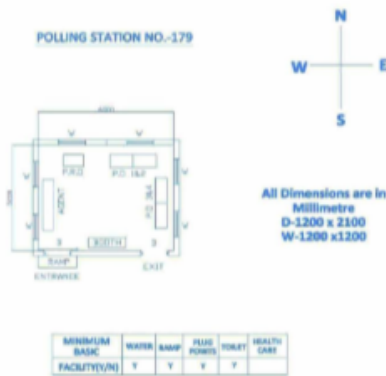

নির্বাচক নিবন্ধন আধিকারিকের স্বাক্ষর

Nazri Naksha

Google Map View

Polling Station Building Front View

Polling Station Front View

Cad View

Key MAP View

1 নাম : জ্যোৎস্না (জানা) ধাড়া স্বামীর নাম: অরুণ ধাড়া বাড়ির নং : n0151 বয়স : 34 লিঙ্গ : মহিলা	NCL1236439	ফটো উপলব্ধ	2 নাম : আল্পনা (হাজরা) ভৌমিক স্বামীর নাম: মুনাল ভৌমিক বাড়ির নং : n0153 বয়স : 43 লিঙ্গ : মহিলা	DFM2303352	ফটো উপলব্ধ	3 নাম : মঙ্গল আদক পিতার নাম: স্বপন আদক বাড়ির নং : n0007 বয়স : 29 লিঙ্গ : পুরুষ	NCL1545227	ফটো উপলব্ধ
4 নাম : চায়না আদক স্বামীর নাম: স্বপন আদক বাড়ির নং : n0007 বয়স : 53 লিঙ্গ : মহিলা	WB/25/173/390464	ফটো উপলব্ধ	5 নাম : স্বপন আদক পিতার নাম: যামিনী আদক বাড়ির নং : n0007 বয়স : 58 লিঙ্গ : পুরুষ	WB/25/173/390465	ফটো উপলব্ধ	6 নাম : লীলা আদক স্বামীর নাম: যামিনী আদক বাড়ির নং : n0007 বয়স : 79 লিঙ্গ : মহিলা	WB/25/173/390468	ফটো উপলব্ধ
7 নাম : তাপসী আদক (বেরা) স্বামীর নাম: বিপুল আদক বাড়ির নং : n0006 বয়স : 34 লিঙ্গ : মহিলা	NCL1464726	ফটো উপলব্ধ	8 নাম : বিপুল আদক পিতার নাম: ফেলুরাম আদক বাড়ির নং : n0006 বয়স : 44 লিঙ্গ : পুরুষ	HRC2684074	ফটো উপলব্ধ	9 নাম : বাসন্তী আদক স্বামীর নাম: রজত আদক বাড়ির নং : n0006 বয়স : 45 লিঙ্গ : মহিলা	HRC2684066	ফটো উপলব্ধ
10 নাম : গায়ত্রী আদক স্বামীর নাম: মহাদেব আদক বাড়ির নং : n0002 বয়স : 59 লিঙ্গ : মহিলা	WB/25/173/390413	ফটো উপলব্ধ	11 নাম : মহাদেব আদক পিতার নাম: পূর্ণচন্দ্র আদক বাড়ির নং : n0002 বয়স : 66 লিঙ্গ : পুরুষ	WB/25/173/390435	ফটো উপলব্ধ	12 নাম : নিবেদিতা আদক স্বামীর নাম: সুরজিত আদক বাড়ির নং : n0001 বয়স : 40 লিঙ্গ : মহিলা	NCL0688853	ফটো উপলব্ধ
13 নাম : শেফালী জানা স্বামীর নাম: জগন্নাথ জানা বাড়ির নং : n0001 বয়স : 62 লিঙ্গ : মহিলা	HRC3218815	ফটো উপলব্ধ	14 নাম : বিকাশ আদক পিতার নাম: পঞ্চানন আদক বাড়ির নং : n0001 বয়স : 40 লিঙ্গ : পুরুষ	HRC3146040	ফটো উপলব্ধ	15 নাম : সুমন কুমার জানা পিতার নাম: হৃদয় জানা বাড়ির নং : n0005 বয়স : 41 লিঙ্গ : পুরুষ	HRC3218823	ফটো উপলব্ধ
16 নাম : উত্তম আদক পিতার নাম: মধুসূদন আদক বাড়ির নং : n0005 বয়স : 56 লিঙ্গ : পুরুষ	HRC3035854	ফটো উপলব্ধ	17 নাম : তনয় আদক পিতার নাম: গৌতম আদক বাড়ির নং : n0005 বয়স : 30 লিঙ্গ : পুরুষ	NCL1464627	ফটো উপলব্ধ	18 নাম : গৌতম আদক পিতার নাম: মধুসূদন আদক বাড়ির নং : n0005 বয়স : 59 লিঙ্গ : পুরুষ	WB/25/173/390472	ফটো উপলব্ধ
19 নাম : অর্চনা আদক স্বামীর নাম: মধুসূদন আদক বাড়ির নং : n0005 বয়স : 76 লিঙ্গ : মহিলা	WB/25/173/390473	ফটো উপলব্ধ	20 নাম : বন্দনা আদক স্বামীর নাম: মাধব আদক বাড়ির নং : n0004 বয়স : 43 লিঙ্গ : মহিলা	HRC3035888	ফটো উপলব্ধ	21 নাম : মাধব আদক পিতার নাম: নিরঞ্জন আদক বাড়ির নং : n0004 বয়স : 55 লিঙ্গ : পুরুষ	WB/25/173/390474	ফটো উপলব্ধ
22 নাম : শিবনাথ আদক পিতার নাম: জয়দেব আদক বাড়ির নং : n0003 বয়স : 39 লিঙ্গ : পুরুষ	HRC3146032	ফটো উপলব্ধ	23 নাম : বিশ্বনাথ আদক পিতার নাম: জয়দেব আদক বাড়ির নং : n0003 বয়স : 41 লিঙ্গ : পুরুষ	HRC3145893	ফটো উপলব্ধ	24 নাম : তারক আদক পিতার নাম: জয়দেব আদক বাড়ির নং : n0003 বয়স : 44 লিঙ্গ : পুরুষ	HRC2684108	ফটো উপলব্ধ
25 নাম : আরতি আদক স্বামীর নাম: জয়দেব আদক বাড়ির নং : n0003 বয়স : 67 লিঙ্গ : মহিলা	WB/25/173/390461	ফটো উপলব্ধ	26 নাম : জয়দেব আদক পিতার নাম: পূর্ণচন্দ্র আদক বাড়ির নং : n0003 বয়স : 76 লিঙ্গ : পুরুষ	WB/25/173/390392	ফটো উপলব্ধ	27 নাম : শুভেন্দু আদক পিতার নাম: মহাদেব আদক বাড়ির নং : n0002 বয়স : 34 লিঙ্গ : পুরুষ	NCL1168962	ফটো উপলব্ধ
28 নাম : সাগরিকা আদক স্বামীর নাম: মদন আদক বাড়ির নং : n0010 বয়স : 38 লিঙ্গ : মহিলা	HRC2897197	ফটো উপলব্ধ	29 নাম : বিমলা আদক স্বামীর নাম: চন্দ্রকান্ত আদক বাড়ির নং : n0010 বয়স : 79 লিঙ্গ : মহিলা	WB/25/173/390279	ফটো উপলব্ধ	30 নাম : যমুনা (সাই) আদক স্বামীর নাম: শম্ভু আদক বাড়ির নং : n0009 বয়স : 39 লিঙ্গ : মহিলা	DFM3091360	ফটো উপলব্ধ