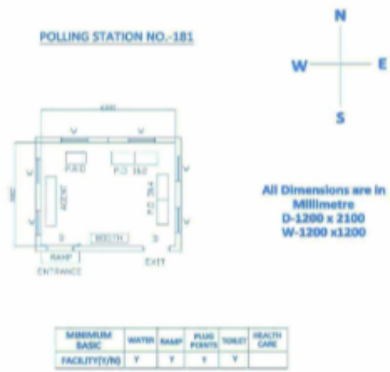

নির্বাচক নিবন্ধন আধিকারিকের স্বাক্ষর

Nazri Naksha

Google Map View

Polling Station Building Front View

Polling Station Front View

Cad View

Key MAP View

বিধানসভা নির্বাচনকেন্দ্রের নং, নাম : 180-বাগনান
ভাগ নং, নাম : 1-পূর্ব রবিভাগ উত্তর (অংশ)