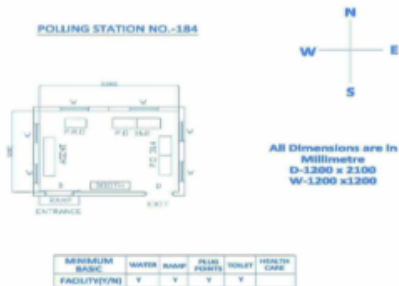

নির্বাচক নিবন্ধন আধিকারিকের স্বাক্ষর

Nazri Naksha

Google Map View

Polling Station Building Front View

Polling Station Front View

Cad View

Key MAP View

1 নাম : প্রবীর আদক পিতার নাম: পরিতোষ আদক বাড়ির নং : n0126 বয়স : 51 লিঙ্গ : পুরুষ	HRC0745943 ফটো উপলব্ধ	2 নাম : অনুপম আদক পিতার নাম: রবীন্দ্রনাথ আদক বাড়ির নং : n0117 বয়স : 44 লিঙ্গ : পুরুষ	HRC2214104 ফটো উপলব্ধ	3 নাম : সুপ্রিয় আদক পিতার নাম: অশোক আদক বাড়ির নং : n0083 বয়স : 36 লিঙ্গ : পুরুষ	NCL1004720 ফটো উপলব্ধ
4 নাম : মায়্যা আদক স্বামীর নাম: অশোক আদক বাড়ির নং : n0083 বয়স : 50 লিঙ্গ : মহিলা	HRC2696482 ফটো উপলব্ধ	5 নাম : দেবব্রত আদক পিতার নাম: কমল আদক বাড়ির নং : n0080 বয়স : 35 লিঙ্গ : পুরুষ	NCL1098607 ফটো উপলব্ধ	6 নাম : সুব্রত আদক পিতার নাম: কমল আদক বাড়ির নং : n0080 বয়স : 43 লিঙ্গ : পুরুষ	HRC2696490 ফটো উপলব্ধ
7 নাম : মালতী আদক স্বামীর নাম: কমল আদক বাড়ির নং : n0080 বয়স : 53 লিঙ্গ : মহিলা	WB/25/173/405467 ফটো উপলব্ধ	8 নাম : কমল আদক পিতার নাম: রামচরন আদক বাড়ির নং : n0080 বয়স : 63 লিঙ্গ : পুরুষ	WB/25/173/405017 ফটো উপলব্ধ	9 নাম : সৈকত আদক পিতার নাম: শ্যামল আদক বাড়ির নং : n0078 বয়স : 31 লিঙ্গ : পুরুষ	NCL1360965 ফটো উপলব্ধ
10 নাম : শম্পা আদক স্বামীর নাম: শ্যামল আদক বাড়ির নং : n0078 বয়স : 56 লিঙ্গ : মহিলা	WB/25/173/405006 ফটো উপলব্ধ	11 নাম : রিতা আদক স্বামীর নাম: গৌর মোহন আদক বাড়ির নং : মির্জাপুর বয়স : 54 লিঙ্গ : মহিলা	HRC2696359 ফটো উপলব্ধ	12 নাম : গৌর মোহন আদক পিতার নাম: অমূল্য আদক বাড়ির নং : মির্জাপুর বয়স : 60 লিঙ্গ : পুরুষ	NCL1932409 ফটো উপলব্ধ
13 নাম : কৌশিক আদক পিতার নাম: জয়ন্ত আদক বাড়ির নং : n0076 বয়স : 31 লিঙ্গ : পুরুষ	NCL1360940 ফটো উপলব্ধ	14 নাম : লক্ষী আদক স্বামীর নাম: জয়ন্ত আদক বাড়ির নং : n0076 বয়স : 50 লিঙ্গ : মহিলা	WB/25/173/405340 ফটো উপলব্ধ	15 নাম : জয়ন্ত আদক পিতার নাম: নিমাই আদক বাড়ির নং : n0076 বয়স : 57 লিঙ্গ : পুরুষ	WB/25/173/405170 ফটো উপলব্ধ
16 নাম : জ্যোৎস্না আদক স্বামীর নাম: তাপস আদক বাড়ির নং : n0076 বয়স : 54 লিঙ্গ : মহিলা	WB/25/173/405339 ফটো উপলব্ধ	17 নাম : শুভেন্দু আদক পিতার নাম: মানিক আদক বাড়ির নং : n0060 বয়স : 39 লিঙ্গ : পুরুষ	HRC2898617 ফটো উপলব্ধ	18 নাম : কেয়া আদক স্বামীর নাম: সঞ্জয় আদক বাড়ির নং : n0060 বয়স : 38 লিঙ্গ : মহিলা	NCL1546845 ফটো উপলব্ধ
19 নাম : সঞ্জয় আদক পিতার নাম: মানিক আদক বাড়ির নং : n0060 বয়স : 42 লিঙ্গ : পুরুষ	HRC2370765 ফটো উপলব্ধ	20 নাম : রুনা আদক স্বামীর নাম: রাজু আদক বাড়ির নং : n0060 বয়স : 33 লিঙ্গ : মহিলা	NCL1361096 ফটো উপলব্ধ	21 নাম : রাজু আদক পিতার নাম: মানিক আদক বাড়ির নং : n0060 বয়স : 43 লিঙ্গ : পুরুষ	HRC2696565 ফটো উপলব্ধ
22 নাম : মঙ্গলা আদক স্বামীর নাম: মানিক আদক বাড়ির নং : n0060 বয়স : 53 লিঙ্গ : মহিলা	HRC1400803 ফটো উপলব্ধ	23 নাম : মানিক আদক পিতার নাম: যতীন্দ্র আদক বাড়ির নং : n0060 বয়স : 63 লিঙ্গ : পুরুষ	WB/25/173/405242 ফটো উপলব্ধ	24 নাম : কাজলী আদক স্বামীর নাম: অশোক আদক বাড়ির নং : n0059 বয়স : 51 লিঙ্গ : মহিলা	HRC1400811 ফটো উপলব্ধ
25 নাম : বীনা ঘোষ স্বামীর নাম: শংকর ঘোষ বাড়ির নং : n0059 বয়স : 55 লিঙ্গ : মহিলা	WB/25/173/405341 ফটো উপলব্ধ	26 নাম : সুশেখর আদক পিতার নাম: মনু আদক বাড়ির নং : n0059 বয়স : 33 লিঙ্গ : পুরুষ	NCL1361112 ফটো উপলব্ধ	27 নাম : কাকলী আদক স্বামীর নাম: মনু আদক বাড়ির নং : n0059 বয়স : 53 লিঙ্গ : মহিলা	WB/25/173/405302 ফটো উপলব্ধ
28 নাম : মনু আদক পিতার নাম: সুরেন্দ্র আদক বাড়ির নং : n0059 বয়স : 59 লিঙ্গ : পুরুষ	WB/25/173/405303 ফটো উপলব্ধ	29 নাম : মীনা আদক স্বামীর নাম: অজিত আদক বাড়ির নং : n0058 বয়স : 52 লিঙ্গ : মহিলা	WB/25/173/405342 ফটো উপলব্ধ	30 নাম : অজিত আদক পিতার নাম: মাখন লাল আদক বাড়ির নং : n0058 বয়স : 64 লিঙ্গ : পুরুষ	NCL1871284 ফটো উপলব্ধ