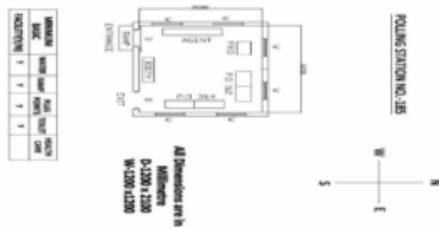

নির্বাচক নিবন্ধন আধিকারিকের স্বাক্ষর

Nazri Naksha

Google Map View

Polling Station Building Front View

Polling Station Front View

Cad View

Key MAP View

1 নাম : অর্চনা তুং স্বামীর নাম: নন্দদুলাল তুং তুং বাড়ির নং : n0030 বয়স : 54 লিঙ্গ : মহিলা	NCL1871433	ফটো উপলব্ধ	2 নাম : সুমিত্রা তুং স্বামীর নাম: শুভেন্দু তুং বাড়ির নং : n0030 বয়স : 28 লিঙ্গ : মহিলা	NCL1690460	ফটো উপলব্ধ	3 নাম : রনজিত দাস পিতার নাম: রবিন দাস বাড়ির নং : এন0143 বয়স : 23 লিঙ্গ : পুরুষ	NCL2116861	ফটো উপলব্ধ
4 নাম : শুভেন্দু তুং পিতার নাম: নন্দদুলাল তুং বাড়ির নং : n0030 বয়স : 31 লিঙ্গ : পুরুষ	NCL1361203	ফটো উপলব্ধ	5 নাম : নন্দদুলাল তুং পিতার নাম: গোষ্ঠী তুং তুং বাড়ির নং : n0030 বয়স : 59 লিঙ্গ : পুরুষ	NCL1871466	ফটো উপলব্ধ	6 নাম : শুভেন্দু আদক পিতার নাম: দীনবন্ধু আদক বাড়ির নং : এন0080 বয়স : 22 লিঙ্গ : পুরুষ	NCL2156321	ফটো উপলব্ধ
7 নাম : সৌমেন আদক পিতার নাম: অমলেন্দু আদক বাড়ির নং : নং080 বয়স : 22 লিঙ্গ : পুরুষ	NCL2156511	ফটো উপলব্ধ	8 নাম : শান্তি আদক স্বামীর নাম: বিমলেন্দু আদক বাড়ির নং : n0265 বয়স : 28 লিঙ্গ : মহিলা	NCL1771161	ফটো উপলব্ধ	9 নাম : আল্পনা আদক স্বামীর নাম: প্রশান্ত আদক বাড়ির নং : এন0081 বয়স : 25 লিঙ্গ : মহিলা	NCL2116895	ফটো উপলব্ধ
10 নাম : রবীন আদক পিতার নাম: মৃত্যুঞ্জয় আদক বাড়ির নং : N002 বয়স : 28 লিঙ্গ : পুরুষ	NCL1985134	ফটো উপলব্ধ	11 নাম : সন্দীপ আদক পিতার নাম: মধুসূদন আদক বাড়ির নং : n0001 বয়স : 37 লিঙ্গ : পুরুষ	NCL0709063	ফটো উপলব্ধ	12 নাম : সীমা আদক স্বামীর নাম: কার্তিক আদক বাড়ির নং : n0001 বয়স : 35 লিঙ্গ : মহিলা	NCL1467323	ফটো উপলব্ধ
13 নাম : কার্তিক আদক পিতার নাম: মধুসূদন আদক বাড়ির নং : n0001 বয়স : 43 লিঙ্গ : পুরুষ	HRC3034246	ফটো উপলব্ধ	14 নাম : অনিমা আদক স্বামীর নাম: মধুসূদন আদক বাড়ির নং : n0001 বয়স : 63 লিঙ্গ : মহিলা	HRC0705533	ফটো উপলব্ধ	15 নাম : মধুসূদন আদক পিতার নাম: কালো আদক বাড়ির নং : n0001 বয়স : 69 লিঙ্গ : পুরুষ	WB/25/173/381016	ফটো উপলব্ধ
16 নাম : সায়ন্তনী কর্মকার পিতার নাম: দীপেন্দু কর্মকার বাড়ির নং : এন0000 বয়স : 21 লিঙ্গ : মহিলা	NCL2199610	ফটো উপলব্ধ	17 নাম : মধুমিতা কোটাল স্বামীর নাম: বিশ্বজিৎ কোটাল বাড়ির নং : n0003 বয়স : 38 লিঙ্গ : মহিলা	NCL1361286	ফটো উপলব্ধ	18 নাম : বিশ্বজিৎ কোটাল পিতার নাম: লক্ষীকান্ত কোটাল বাড়ির নং : n0003 বয়স : 42 লিঙ্গ : পুরুষ	HRC2197952	ফটো উপলব্ধ
19 নাম : উমারানী কোটাল স্বামীর নাম: লক্ষীকান্ত কোটাল বাড়ির নং : n0003 বয়স : 58 লিঙ্গ : মহিলা	WB/25/173/423484	ফটো উপলব্ধ	20 নাম : মৃত্যুঞ্জয় আদক পিতার নাম: কালো আদক বাড়ির নং : n0002 বয়স : 59 লিঙ্গ : পুরুষ	WB/25/173/381191	ফটো উপলব্ধ	21 নাম : লক্ষীকান্ত কোটাল পিতার নাম: কালিপদ কোটাল বাড়ির নং : n0002 বয়স : 66 লিঙ্গ : পুরুষ	WB/25/173/423467	ফটো উপলব্ধ
22 নাম : সত্যজিৎ আদক পিতার নাম: মৃত্যুঞ্জয় আদক বাড়ির নং : N0002 বয়স : 27 লিঙ্গ : পুরুষ	NCL1991207	ফটো উপলব্ধ	23 নাম : শ্রাবণী আদক স্বামীর নাম: সত্যজিৎ আদক বাড়ির নং : এন0002 বয়স : 22 লিঙ্গ : মহিলা	NCL2287563	ফটো উপলব্ধ	24 নাম : সাগরিকা খাঁড়া পিতার নাম: প্রহ্লাদ খাঁড়া বাড়ির নং : n0062 বয়স : 50 লিঙ্গ : মহিলা	WB/25/173/381144	ফটো উপলব্ধ
25 নাম : পবিত্রা খাঁড়া মায়ের নাম: সাগরিকা খাঁড়া বাড়ির নং : n0062 বয়স : 27 লিঙ্গ : পুরুষ	NCL1690452	ফটো উপলব্ধ	26 নাম : সুকর্ণা খাঁড়া স্বামীর নাম: পবিত্রা খাঁড়া বাড়ির নং : এন0062 বয়স : 22 লিঙ্গ : মহিলা	NCL2283182	ফটো উপলব্ধ	27 নাম : পিউ গুছাইত স্বামীর নাম: দীনবন্ধু গুছাইত বাড়ির নং : এন0004 বয়স : 26 লিঙ্গ : মহিলা	NCL2156594	ফটো উপলব্ধ
28 নাম : সুচরিতা তুং স্বামীর নাম: লক্ষীকান্ত তুং বাড়ির নং : n0004 বয়স : 34 লিঙ্গ : মহিলা	NCL1250778	ফটো উপলব্ধ	29 নাম : রবীন গুছাইত পিতার নাম: শত্ৰু রাম গুছাইত বাড়ির নং : n0006 বয়স : 50 লিঙ্গ : পুরুষ	HRC2679744	ফটো উপলব্ধ	30 নাম : নীলকান্ত গুছাইত পিতার নাম: শত্ৰু গুছাইত বাড়ির নং : n0006 বয়স : 43 লিঙ্গ : পুরুষ	HRC3145448	ফটো উপলব্ধ