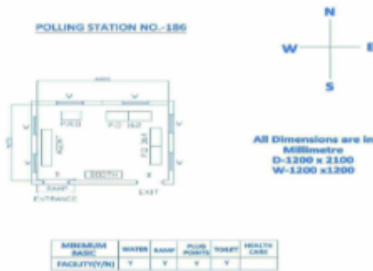

নির্বাচক নিবন্ধন আধিকারিকের স্বাক্ষর

Nazri Naksha

Google Map View

Polling Station Building Front View

Polling Station Front View

Cad View

Key MAP View

1 নাম : অর্চনা পাল পিতার নাম: রামকৃষ্ণ পাল বাড়ির নং : n0005 বয়স : 31 লিঙ্গ : পুরুষ	NCL1362029	ফটো উপলব্ধ	2 নাম : শ্যামলী পাল স্বামীর নাম: দয়াল পাল বাড়ির নং : n0005 বয়স : 66 লিঙ্গ : মহিলা	WB/25/173/384105	ফটো উপলব্ধ	3 নাম : কম্পনা পাল স্বামীর নাম: সোমনাথ পাল বাড়ির নং : n0005 বয়স : 32 লিঙ্গ : মহিলা	NCL1362151	ফটো উপলব্ধ
4 নাম : রাধিকা মন্ডল পিতার নাম: দুলাল মন্ডল বাড়ির নং : এন0211 বয়স : 24 লিঙ্গ : মহিলা	NCL1978352	ফটো উপলব্ধ	5 নাম : রামকৃষ্ণ পাল পিতার নাম: দয়াল চন্দ্র পাল বাড়ির নং : n0005 বয়স : 46 লিঙ্গ : পুরুষ	HRC2681567	ফটো উপলব্ধ	6 নাম : পিয়ালী পাল স্বামীর নাম: শ্রীকৃষ্ণ পাল বাড়ির নং : n0005 বয়স : 28 লিঙ্গ : মহিলা	NCL1624915	ফটো উপলব্ধ
7 নাম : অনুশ্রী সামন্ত পিতার নাম: চন্দ্রনাথ সামন্ত বাড়ির নং : এন0131 বয়স : 21 লিঙ্গ : মহিলা	NCL2225498	ফটো উপলব্ধ	8 নাম : ঝানু মজী পিতার নাম: মনিন্দ্র মজী বাড়ির নং : n0211 বয়স : 30 লিঙ্গ : পুরুষ	NCL1767367	ফটো উপলব্ধ	9 নাম : সোমনাথ পাল পিতার নাম: দয়াল চন্দ্র পাল বাড়ির নং : n0005 বয়স : 36 লিঙ্গ : পুরুষ	NCL1099043	ফটো উপলব্ধ
10 নাম : শ্রীকৃষ্ণ পাল পিতার নাম: দয়াল চন্দ্র পাল বাড়ির নং : n0005 বয়স : 41 লিঙ্গ : পুরুষ	HRC2682599	ফটো উপলব্ধ	11 নাম : সোমা পাল স্বামীর নাম: ধনঞ্জয় পাল পাল বাড়ির নং : n0095 বয়স : 33 লিঙ্গ : মহিলা	NCL1361955	ফটো উপলব্ধ	12 নাম : সুপর্ণা পাল স্বামীর নাম: উত্তম পাল বাড়ির নং : এন0095 বয়স : 36 লিঙ্গ : মহিলা	NCL2117059	ফটো উপলব্ধ
13 নাম : রাজু পাল পিতার নাম: রঘুনাথ পাল পাল বাড়ির নং : n0095 বয়স : 35 লিঙ্গ : পুরুষ	NCL1004951	ফটো উপলব্ধ	14 নাম : টুন পাল পিতার নাম: বঙ্কিম চন্দ্র পাল পাল বাড়ির নং : n0095 বয়স : 42 লিঙ্গ : মহিলা	NCL0714907	ফটো উপলব্ধ	15 নাম : সৌমশ্রী পাল পিতার নাম: নিত্যানন্দ প্রামাণিক বাড়ির নং : N0095 বয়স : 27 লিঙ্গ : মহিলা	YWJ1823707	ফটো উপলব্ধ
16 নাম : সঞ্জয় পাল পিতার নাম: বঙ্কিম চন্দ্র পাল পাল বাড়ির নং : n0095 বয়স : 37 লিঙ্গ : পুরুষ	HRC3218401	ফটো উপলব্ধ	17 নাম : নমিতা পাল স্বামীর নাম: স্বপন পাল পাল বাড়ির নং : n0012 বয়স : 51 লিঙ্গ : মহিলা	NCL1874023	ফটো উপলব্ধ	18 নাম : সন্দীপ পাল পিতার নাম: স্বপন পাল পাল বাড়ির নং : n0012 বয়স : 33 লিঙ্গ : পুরুষ	NCL1361898	ফটো উপলব্ধ
19 নাম : ধনঞ্জয় পাল পিতার নাম: বঙ্কিম চন্দ্র পাল পাল বাড়ির নং : n0095 বয়স : 46 লিঙ্গ : পুরুষ	HRC1445550	ফটো উপলব্ধ	20 নাম : পদ্মারানী পাল স্বামীর নাম: ভবসিদ্ধ পাল বাড়ির নং : n0095 বয়স : 69 লিঙ্গ : মহিলা	WB/25/173/384101	ফটো উপলব্ধ	21 নাম : তমালিকা পাল স্বামীর নাম: দেবব্রত পাল বাড়ির নং : n0095 বয়স : 35 লিঙ্গ : মহিলা	NCL1547116	ফটো উপলব্ধ
22 নাম : উত্তম পাল পিতার নাম: ভবসিদ্ধ পাল বাড়ির নং : n0095 বয়স : 45 লিঙ্গ : পুরুষ	HRC3034865	ফটো উপলব্ধ	23 নাম : বাসন্তী পাল স্বামীর নাম: বঙ্কিম পাল বাড়ির নং : n0095 বয়স : 66 লিঙ্গ : মহিলা	WB/25/173/384088	ফটো উপলব্ধ	24 নাম : রঘুনাথ পাল পিতার নাম: খগেন পাল বাড়ির নং : n0095 বয়স : 69 লিঙ্গ : পুরুষ	WB/25/173/384089	ফটো উপলব্ধ
25 নাম : শ্যামলী পাল স্বামীর নাম: রঘুনাথ পাল বাড়ির নং : n0095 বয়স : 65 লিঙ্গ : মহিলা	WB/25/173/384090	ফটো উপলব্ধ	26 নাম : দেবব্রত পাল পিতার নাম: গঙ্গাধর পাল বাড়ির নং : n0095 বয়স : 43 লিঙ্গ : পুরুষ	HRC2201507	ফটো উপলব্ধ	27 নাম : অনাথবন্ধু অধিকারী পিতার নাম: সুরেন্দ্র অধিকারী বাড়ির নং : n0019 বয়স : 83 লিঙ্গ : পুরুষ	WB/25/173/384238	ফটো উপলব্ধ
28 নাম : গায়ত্রী অধিকারী স্বামীর নাম: অনাথবন্ধু অধিকারী বাড়ির নং : n0019 বয়স : 71 লিঙ্গ : মহিলা	WB/25/173/384022	ফটো উপলব্ধ	29 নাম : কাকলী অধিকারী স্বামীর নাম: স্বপন অধিকারী বাড়ির নং : n0014 বয়স : 54 লিঙ্গ : মহিলা	WB/25/173/384255	ফটো উপলব্ধ	30 নাম : স্বপন অধিকারী পিতার নাম: নগেন অধিকারী বাড়ির নং : n0014 বয়স : 67 লিঙ্গ : পুরুষ	WB/25/173/384177	ফটো উপলব্ধ