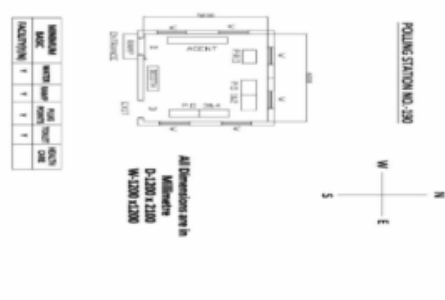

নির্বাচক নিবন্ধন আধিকারিকের স্বাক্ষর

Nazri Naksha

Google Map View

Polling Station Building Front View

Polling Station Front View

Cad View

Key MAP View

1 নাম : রাশী পাঁজা (খাঁ) স্বামীর নাম: অরুণ কুমার পাঁজা বাড়ির নং : n0128 বয়স : 31 লিঙ্গ : মহিলা	NCL1369347	ফটো উপলব্ধ	2 নাম : কুম্পা পাত্র (দে) স্বামীর নাম: সঞ্জিত পাত্র বাড়ির নং : n0142 বয়স : 40 লিঙ্গ : মহিলা	HRC2875979	ফটো উপলব্ধ	3 নাম : রত্নাবতী (নাথ) মন্ডল স্বামীর নাম: প্রকাশ মন্ডল বাড়ির নং : n0129 বয়স : 34 লিঙ্গ : মহিলা	NCL1190230	ফটো উপলব্ধ
4 নাম : প্রিয়াংকা সাহু (রক্ষিত) স্বামীর নাম: তপন রক্ষিত বাড়ির নং : n0121 বয়স : 42 লিঙ্গ : মহিলা	HRC2278430	ফটো উপলব্ধ	5 নাম : মায়্যা আদক স্বামীর নাম: বিক্রম আদক বাড়ির নং : n0001 বয়স : 57 লিঙ্গ : মহিলা	WB/25/173/450299	ফটো উপলব্ধ	6 নাম : কম্পনা আদক স্বামীর নাম: সিদ্ধার্থ আদক বাড়ির নং : n0001 বয়স : 49 লিঙ্গ : মহিলা	HRC0826271	ফটো উপলব্ধ
7 নাম : সিদ্ধার্থ আদক পিতার নাম: গোবিন্দ আদক বাড়ির নং : n0001 বয়স : 51 লিঙ্গ : পুরুষ	WB/25/173/450427	ফটো উপলব্ধ	8 নাম : কুমকুম আদক স্বামীর নাম: সখাদিত্য আদক বাড়ির নং : n0001 বয়স : 48 লিঙ্গ : মহিলা	HRC1432053	ফটো উপলব্ধ	9 নাম : সখাদিত্য আদক পিতার নাম: গোবিন্দ আদক বাড়ির নং : n0001 বয়স : 53 লিঙ্গ : পুরুষ	WB/25/173/450395	ফটো উপলব্ধ
10 নাম : প্রসেনজিৎ আদক পিতার নাম: বিক্রমাদিত্য আদক বাড়ির নং : n0001 বয়স : 32 লিঙ্গ : পুরুষ	NCL1252022	ফটো উপলব্ধ	11 নাম : ললিতা আদক স্বামীর নাম: গোবিন্দ আদক বাড়ির নং : n0001 বয়স : 76 লিঙ্গ : মহিলা	WB/25/173/450112	ফটো উপলব্ধ	12 নাম : বিক্রমাদিত্য আদক পিতার নাম: গোবিন্দ আদক বাড়ির নং : n0001 বয়স : 59 লিঙ্গ : পুরুষ	WB/25/173/450205	ফটো উপলব্ধ
13 নাম : সুরজিৎ আদক পিতার নাম: সখাদিত্য আদক বাড়ির নং : এন0001 বয়স : 22 লিঙ্গ : পুরুষ	NCL2158061	ফটো উপলব্ধ	14 নাম : রনজিৎ আদক পিতার নাম: সিদ্ধার্থ আদক বাড়ির নং : n0001 বয়স : 28 লিঙ্গ : পুরুষ	NCL1625698	ফটো উপলব্ধ	15 নাম : সঙ্গীতা মল্লিক পিতার নাম: রামকৃষ্ণ মল্লিক বাড়ির নং : N0001 বয়স : 29 লিঙ্গ : মহিলা	NCL1555143	ফটো উপলব্ধ
16 নাম : পম্পা আদক পিতার নাম: কল্যান আদক বাড়ির নং : এন000 বয়স : 32 লিঙ্গ : মহিলা	NCL1481639	ফটো উপলব্ধ	17 নাম : দিব্যেন্দু কাইতি পিতার নাম: নিতাই কাইতি বাড়ির নং : n0119 বয়স : 43 লিঙ্গ : পুরুষ	HRC2373603	ফটো উপলব্ধ	18 নাম : চন্দনা কাইতি স্বামীর নাম: সুভেন্দু কাইতি বাড়ির নং : n0002 বয়স : 39 লিঙ্গ : মহিলা	NCL1172576	ফটো উপলব্ধ
19 নাম : সুভেন্দু কাইতি পিতার নাম: নিতাই কাইতি বাড়ির নং : n0002 বয়স : 48 লিঙ্গ : পুরুষ	HRC1431220	ফটো উপলব্ধ	20 নাম : অনুশীলা কাইতি স্বামীর নাম: বিমলেন্দু কাইতি বাড়ির নং : n0002 বয়স : 39 লিঙ্গ : মহিলা	HRC2903862	ফটো উপলব্ধ	21 নাম : বিমলেন্দু কাইতি মায়ের নাম: সীতা কাইতি বাড়ির নং : n0002 বয়স : 44 লিঙ্গ : পুরুষ	HRC3048071	ফটো উপলব্ধ
22 নাম : সীতা কাইতি স্বামীর নাম: নিতাই কাইতি বাড়ির নং : n0002 বয়স : 60 লিঙ্গ : মহিলা	NCL1921410	ফটো উপলব্ধ	23 নাম : বিজয় খাঁড়া পিতার নাম: পূর্ণ চন্দ্র খাঁড়া বাড়ির নং : n0004 বয়স : 42 লিঙ্গ : পুরুষ	NCL1252089	ফটো উপলব্ধ	24 নাম : রাকেশ খাঁড়া পিতার নাম: লালমোহন খাঁড়া বাড়ির নং : N0004 বয়স : 25 লিঙ্গ : পুরুষ	NCL1991850	ফটো উপলব্ধ
25 নাম : চম্পা খাঁড়া স্বামীর নাম: চিরঞ্জিত খাঁড়া বাড়ির নং : N0003 বয়স : 24 লিঙ্গ : মহিলা	NCL1991975	ফটো উপলব্ধ	26 নাম : চিরঞ্জিত খাঁড়া পিতার নাম: অসিত খাঁড়া বাড়ির নং : n0003 বয়স : 32 লিঙ্গ : পুরুষ	NCL1251990	ফটো উপলব্ধ	27 নাম : মৌসুমী খাঁড়া স্বামীর নাম: বিজয় খাঁড়া বাড়ির নং : n0004 বয়স : 36 লিঙ্গ : মহিলা	NCL1252147	ফটো উপলব্ধ
28 নাম : শিখা খাঁড়া স্বামীর নাম: লালমোহন খাঁড়া বাড়ির নং : n0004 বয়স : 46 লিঙ্গ : মহিলা	HRC3048105	ফটো উপলব্ধ	29 নাম : লক্ষণ পুরকাইত পিতার নাম: গৌর পুরকাইত বাড়ির নং : n0004 বয়স : 56 লিঙ্গ : পুরুষ	WB/25/173/450473	ফটো উপলব্ধ	30 নাম : যোগমায়া খাঁড়া স্বামীর নাম: প্রদীপ খাঁড়া বাড়ির নং : n0004 বয়স : 32 লিঙ্গ : মহিলা	NCL1469022	ফটো উপলব্ধ