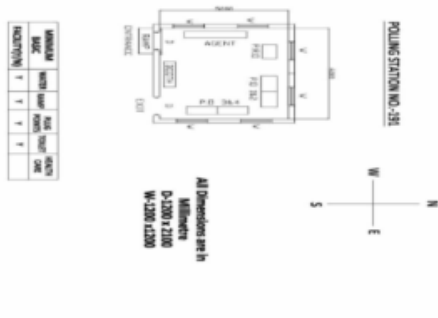

নির্বাচক নিবন্ধন আধিকারিকের স্বাক্ষর

Nazri Naksha

Google Map View

Polling Station Building Front View

Polling Station Front View

Cad View

Key MAP View

1 নাম : শর্মিষ্ঠা মন্ডল পিতার নাম: তরুন দাস বাড়ির নং : বৈদ্যনাথপুর বয়স : 28 লিঙ্গ : মহিলা	NCL1631175	ফটো উপলব্ধ	2 নাম : অজিত আদক পিতার নাম: গনেশ আদক বাড়ির নং : n0005 বয়স : 53 লিঙ্গ : পুরুষ	WB/25/173/453402	ফটো উপলব্ধ	3 নাম : অজয় আদক পিতার নাম: গনেশ আদক বাড়ির নং : n0005 বয়স : 51 লিঙ্গ : পুরুষ	WB/25/173/453401	ফটো উপলব্ধ
4 নাম : ধ্রুবতারা আদক পিতার নাম: অদ্বৈতা আদক বাড়ির নং : n0011 বয়স : 63 লিঙ্গ : পুরুষ	WB/25/173/453324	ফটো উপলব্ধ	5 নাম : অশোক আদক পিতার নাম: শ্রীদাম আদক বাড়ির নং : n0030 বয়স : 52 লিঙ্গ : পুরুষ	NCL1868801	ফটো উপলব্ধ	6 নাম : শ্যামলী আদক স্বামীর নাম: অশোক আদক বাড়ির নং : n0030 বয়স : 42 লিঙ্গ : মহিলা	HRC2246270	ফটো উপলব্ধ
7 নাম : মধুমিতা আদক স্বামীর নাম: তুফান চন্দ্র আদক বাড়ির নং : n0158 বয়স : 35 লিঙ্গ : মহিলা	NCL1104959	ফটো উপলব্ধ	8 নাম : তরুন আদক পিতার নাম: জয়দেব আদক বাড়ির নং : n0015 বয়স : 38 লিঙ্গ : পুরুষ	HRC2904035	ফটো উপলব্ধ	9 নাম : দীপক আদক পিতার নাম: সুবল আদক বাড়ির নং : n0008 বয়স : 51 লিঙ্গ : পুরুষ	NCL1172691	ফটো উপলব্ধ
10 নাম : শিখা পাত্রী আদক স্বামীর নাম: অরুন আদক বাড়ির নং : এন0015 বয়স : 29 লিঙ্গ : মহিলা	NCL1625706	ফটো উপলব্ধ	11 নাম : লালা আদক স্বামীর নাম: অজিত আদক বাড়ির নং : 0005 বয়স : 42 লিঙ্গ : মহিলা	WB/25/173/438044	ফটো উপলব্ধ	12 নাম : বিদুৎ আদক পিতার নাম: দিলীপ আদক বাড়ির নং : এন0009 বয়স : 24 লিঙ্গ : পুরুষ	NCL2158343	ফটো উপলব্ধ
13 নাম : কুণাল আদক পিতার নাম: জহর আদক বাড়ির নং : এন0004 বয়স : 22 লিঙ্গ : পুরুষ	NCL2158368	ফটো উপলব্ধ	14 নাম : পায়েল আদক স্বামীর নাম: বিশ্বজিৎ আদক বাড়ির নং : এন0015 বয়স : 22 লিঙ্গ : মহিলা	NCL2158384	ফটো উপলব্ধ	15 নাম : সায়ন্তী আদক পিতার নাম: তপন আদক বাড়ির নং : এন0008 বয়স : 22 লিঙ্গ : মহিলা	NCL2158434	ফটো উপলব্ধ
16 নাম : রিম্পা আদক স্বামীর নাম: প্রনব আদক বাড়ির নং : এন0011 বয়স : 26 লিঙ্গ : মহিলা	NCL2158525	ফটো উপলব্ধ	17 নাম : রাম চরন আদক পিতার নাম: নন্দলাল আদক বাড়ির নং : 136 বয়স : 49 লিঙ্গ : পুরুষ	HRC0833376	ফটো উপলব্ধ	18 নাম : সাধনা আদক পিতার নাম: গোপাল আদক বাড়ির নং : এন0012 বয়স : 21 লিঙ্গ : মহিলা	NCL2226918	ফটো উপলব্ধ
19 নাম : তপন আদক পিতার নাম: সুবল চন্দ্র আদক বাড়ির নং : n0008 বয়স : 57 লিঙ্গ : পুরুষ	NCL2245652	ফটো উপলব্ধ	20 নাম : সুদর্শন আদক পিতার নাম: ধ্রুবতারা আদক বাড়ির নং : n0011 বয়স : 39 লিঙ্গ : পুরুষ	HRC2373991	ফটো উপলব্ধ	21 নাম : সঞ্জয় আদক পিতার নাম: ভূপেন আদক বাড়ির নং : n0012 বয়স : 43 লিঙ্গ : পুরুষ	HRC3225844	ফটো উপলব্ধ
22 নাম : দেবব্রত আদক পিতার নাম: অলোক আদক বাড়ির নং : n0198 বয়স : 26 লিঙ্গ : পুরুষ	NCL1751130	ফটো উপলব্ধ	23 নাম : কমলা আদক স্বামীর নাম: অলোক আদক বাড়ির নং : n0030 বয়স : 46 লিঙ্গ : মহিলা	HRC1430800	ফটো উপলব্ধ	24 নাম : অলোক আদক পিতার নাম: শ্রীদাম আদক বাড়ির নং : n0030 বয়স : 57 লিঙ্গ : পুরুষ	WB/25/173/453344	ফটো উপলব্ধ
25 নাম : উর্মীলা আদক স্বামীর নাম: শ্রীদাম আদক বাড়ির নং : n0030 বয়স : 78 লিঙ্গ : মহিলা	HRC0833491	ফটো উপলব্ধ	26 নাম : শান্তিগোপাল আদক পিতার নাম: বানেশ্বর আদক বাড়ির নং : n0024 বয়স : 38 লিঙ্গ : পুরুষ	HRC3225901	ফটো উপলব্ধ	27 নাম : অর্চনা আদক স্বামীর নাম: বানেশ্বর আদক বাড়ির নং : n0024 বয়স : 58 লিঙ্গ : মহিলা	WB/25/173/453312	ফটো উপলব্ধ
28 নাম : বানেশ্বর আদক পিতার নাম: বিনোদ আদক বাড়ির নং : n0024 বয়স : 63 লিঙ্গ : পুরুষ	WB/25/173/453316	ফটো উপলব্ধ	29 নাম : কাকুলী আদক স্বামীর নাম: দিলীপ আদক বাড়ির নং : n0009 বয়স : 51 লিঙ্গ : মহিলা	WB/25/173/453557	ফটো উপলব্ধ	30 নাম : কেয়া আদক (মাইতি) স্বামীর নাম: দীপক আদক বাড়ির নং : n0008 বয়স : 42 লিঙ্গ : মহিলা	NCL1363704	ফটো উপলব্ধ