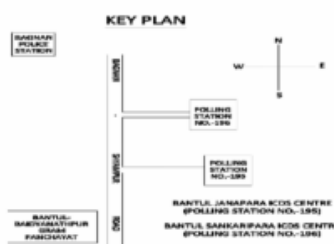

নির্বাচক নিবন্ধন আধিকারিকের স্বাক্ষর

Nazri Naksha

Google Map View

Polling Station Building Front View

Polling Station Front View

Cad View

Key MAP View

1 নাম : সেখ আমজেদ আলি পিতার নাম: মাজেদ আলি বাড়ির নং : n0066 বয়স : 74 লিঙ্গ : পুরুষ	HRC2242246 ফটো উপলব্ধ	2 নাম : শোভা মাইতি স্বামীর নাম: জনকি মাইতি বাড়ির নং : n0067 বয়স : 46 লিঙ্গ : মহিলা	HRC1521962 ফটো উপলব্ধ	3 নাম : মৃত্যঞ্জয় মাইতি পিতার নাম: নিমাই মাইতি বাড়ির নং : n0067 বয়স : 37 লিঙ্গ : পুরুষ	HRC3225133 ফটো উপলব্ধ
4 নাম : নমিতা মাইতি স্বামীর নাম: মাধব মাইতি বাড়ির নং : n0067 বয়স : 44 লিঙ্গ : মহিলা	HRC2724870 ফটো উপলব্ধ	5 নাম : জানকী মাইতি পিতার নাম: নিমাই মাইতি বাড়ির নং : n0067 বয়স : 52 লিঙ্গ : পুরুষ	NCL2156073 ফটো উপলব্ধ	6 নাম : মাজেদা বেগম স্বামীর নাম: রৌউপ ইসলাম বাড়ির নং : n0064 বয়স : 41 লিঙ্গ : মহিলা	NCL1365006 ফটো উপলব্ধ
7 নাম : রৌউপ ইসলাম পিতার নাম: রবিয়াল ইসলাম বাড়ির নং : n0064 বয়স : 44 লিঙ্গ : পুরুষ	HRC2724466 ফটো উপলব্ধ	8 নাম : জাবেদা বেগম স্বামীর নাম: রফিকুল ইসলাম বাড়ির নং : n0064 বয়স : 43 লিঙ্গ : মহিলা	HRC2724433 ফটো উপলব্ধ	9 নাম : রফিকুল ইসলাম পিতার নাম: রবিয়াল ইসলাম বাড়ির নং : n0064 বয়স : 48 লিঙ্গ : পুরুষ	HRC2724425 ফটো উপলব্ধ
10 নাম : ফাতেমা বেগম স্বামীর নাম: রবিয়াল বাড়ির নং : n0064 বয়স : 59 লিঙ্গ : মহিলা	WB/25/173/447046 ফটো উপলব্ধ	11 নাম : নাজরানা খাতুন পিতার নাম: সাহাজামাল সেখ বাড়ির নং : n0074 বয়স : 30 লিঙ্গ : মহিলা	NCL1549617 ফটো উপলব্ধ	12 নাম : সেখ খোকন পিতার নাম: সেখ সাহাআলম বাড়ির নং : n0074 বয়স : 31 লিঙ্গ : পুরুষ	NCL1365055 ফটো উপলব্ধ
13 নাম : সেলিম সেখ পিতার নাম: বদিয়োর জামাল বাড়ির নং : n0074 বয়স : 42 লিঙ্গ : পুরুষ	NCL1470582 ফটো উপলব্ধ	14 নাম : তনুজাবেগম স্বামীর নাম: সামাউল বাড়ির নং : n0074 বয়স : 43 লিঙ্গ : মহিলা	HRC1521772 ফটো উপলব্ধ	15 নাম : সেখ সাহাআলাম পিতার নাম: জববার আলি বাড়ির নং : n0074 বয়স : 49 লিঙ্গ : পুরুষ	WB/25/173/447382 ফটো উপলব্ধ
16 নাম : সেখ হীরামন বেগম স্বামীর নাম: সাহাজামাল বাড়ির নং : n0074 বয়স : 54 লিঙ্গ : মহিলা	HRC2724375 ফটো উপলব্ধ	17 নাম : খাতুন জরিনা স্বামীর নাম: সাহাআলম বাড়ির নং : n0074 বয়স : 56 লিঙ্গ : মহিলা	WB/25/173/447045 ফটো উপলব্ধ	18 নাম : সেখ সামাউল পিতার নাম: সেখ জব্বার আলি বাড়ির নং : n0074 বয়স : 55 লিঙ্গ : পুরুষ	NCL1934561 ফটো উপলব্ধ
19 নাম : সেখ নাসিম পিতার নাম: সেখ সাহাজামাল বাড়ির নং : n0074 বয়স : 31 লিঙ্গ : পুরুষ	NCL1470715 ফটো উপলব্ধ	20 নাম : সেখ হাসিম পিতার নাম: সেখ সাহাজামাল বাড়ির নং : n0074 বয়স : 36 লিঙ্গ : পুরুষ	HRC3225190 ফটো উপলব্ধ	21 নাম : স্ক সহজমল পিতার নাম: জাব্বার আলি বাড়ির নং : n0074 বয়স : 59 লিঙ্গ : পুরুষ	NCL1933845 ফটো উপলব্ধ
22 নাম : ফিরোজা বেগম স্বামীর নাম: কিবরিয়া সাহা বাড়ির নং : n0074 বয়স : 50 লিঙ্গ : মহিলা	HRC2903698 ফটো উপলব্ধ	23 নাম : আলেয়া বেগম স্বামীর নাম: সেখ বদিয়োর জামাল বাড়ির নং : n0074 বয়স : 41 লিঙ্গ : মহিলা	NCL1253145 ফটো উপলব্ধ	24 নাম : সেখ বদিয়োর জামাল পিতার নাম: জাব্বার আলী বাড়ির নং : n0074 বয়স : 66 লিঙ্গ : পুরুষ	NCL1253152 ফটো উপলব্ধ
25 নাম : স্ক নূর ইসলাম পিতার নাম: নূর ইসলাম বাড়ির নং : n0073 বয়স : 48 লিঙ্গ : পুরুষ	HRC2724391 ফটো উপলব্ধ	26 নাম : মুঃ রেহিমা খাতুন স্বামীর নাম: নূরইসলাম বাড়ির নং : n0073 বয়স : 67 লিঙ্গ : মহিলা	WB/25/173/447043 ফটো উপলব্ধ	27 নাম : সেখ নূর ইসলাম পিতার নাম: বাবুরালী বাড়ির নং : n0073 বয়স : 87 লিঙ্গ : পুরুষ	WB/25/173/447019 ফটো উপলব্ধ
28 নাম : সেখ মানুয়ার আলি পিতার নাম: আমজেদ আলি বাড়ির নং : n0066 বয়স : 42 লিঙ্গ : পুরুষ	HRC2724417 ফটো উপলব্ধ	29 নাম : মোঃ মানুয়ারা বেগম স্বামীর নাম: সেখ আমজেদ আলি বাড়ির নং : n0066 বয়স : 64 লিঙ্গ : মহিলা	HRC2242253 ফটো উপলব্ধ	30 নাম : মাধব মাইতি পিতার নাম: নিমাই মাইতি বাড়ির নং : n0067 বয়স : 50 লিঙ্গ : পুরুষ	WB/25/173/447763 ফটো উপলব্ধ