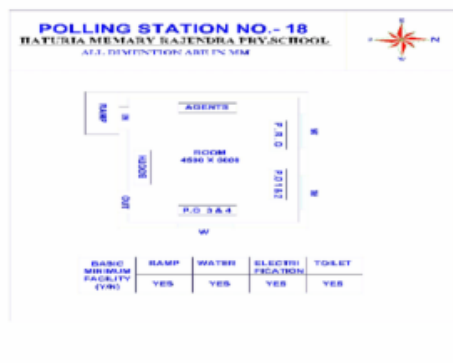

নির্বাচক নিবন্ধন আধিকারিকের স্বাক্ষর

Nazri Naksha

Google Map View

Polling Station Building Front View

Polling Station Front View

Cad View

Key MAP View

বিধানসভা নির্বাচনক্ষেত্রের নং, নাম : 180-বাগনান
ভাগ নং, নাম : 1-উত্তর হাটুড়িয়া দিঘীর পাড়