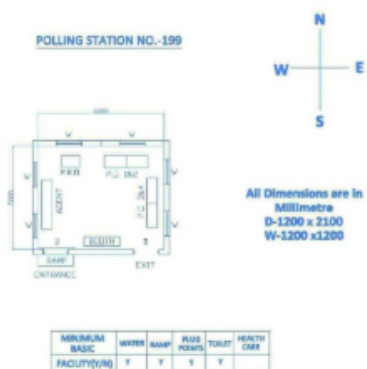

নির্বাচক নিবন্ধন আধিকারিকের স্বাক্ষর

Nazri Naksha

Google Map View

Polling Station Building Front View

Polling Station Front View

Cad View

Key MAP View

1 নাম : রুপা দাস স্বামীর নাম: অভিজিৎ দাস বাড়ির নং : n0087 বয়স : 39 লিঙ্গ : মহিলা	HRC2906691 ফটো উপলব্ধ	2 নাম : অভিজিৎ দাস পিতার নাম: রবীন দাস বাড়ির নং : n0087 বয়স : 42 লিঙ্গ : পুরুষ	HRC2264372 ফটো উপলব্ধ	3 নাম : রবীন দাস পিতার নাম: ভজহরি দাস বাড়ির নং : n0087 বয়স : 71 লিঙ্গ : পুরুষ	NCL2154565 ফটো উপলব্ধ
4 নাম : জগবন্ধু গুড়িয়া পিতার নাম: রামজীবন গুড়িয়া বাড়ির নং : n0218 বয়স : 65 লিঙ্গ : পুরুষ	NCL1931484 ফটো উপলব্ধ	5 নাম : সৃপ্রিয়া মন্ডল স্বামীর নাম: প্রদীপ মন্ডল বাড়ির নং : n0196 বয়স : 44 লিঙ্গ : মহিলা	NCL1394915 ফটো উপলব্ধ	6 নাম : অদ্বৈত কুমার সামন্ত পিতার নাম: কৃষ্ণদ সামন্ত বাড়ির নং : n0182 বয়স : 79 লিঙ্গ : পুরুষ	NCL1839646 ফটো উপলব্ধ
7 নাম : মনুমিতা ঘোষ স্বামীর নাম: রমেশ ঘোষ বাড়ির নং : এন0069 বয়স : 34 লিঙ্গ : মহিলা	NCL1823822 ফটো উপলব্ধ	8 নাম : অর্পিতা অধিকারী স্বামীর নাম: দেবব্রত অধিকারী বাড়ির নং : এন0069 বয়স : 25 লিঙ্গ : মহিলা	NCL1827054 ফটো উপলব্ধ	9 নাম : সুনীল অধিকারী পিতার নাম: রনজিত অধিকারী বাড়ির নং : এন0070 বয়স : 44 লিঙ্গ : পুরুষ	HRC3246444 ফটো উপলব্ধ
10 নাম : দুর্গা অধিকারী স্বামীর নাম: রুহিত অধিকারী বাড়ির নং : n0072 বয়স : 68 লিঙ্গ : মহিলা	WB/25/173/480384 ফটো উপলব্ধ	11 নাম : বনশ্রী অধিকারী স্বামীর নাম: প্রিয়ব্রত অধিকারী বাড়ির নং : এন0069 বয়স : 21 লিঙ্গ : মহিলা	NCL2220291 ফটো উপলব্ধ	12 নাম : পুতুল অধিকারী স্বামীর নাম: রাজেশ অধিকারী বাড়ির নং : n0074 বয়স : 43 লিঙ্গ : মহিলা	HRC2263846 ফটো উপলব্ধ
13 নাম : রাজেশ অধিকারী পিতার নাম: তুলসী অধিকারী বাড়ির নং : n0074 বয়স : 43 লিঙ্গ : পুরুষ	HRC2263838 ফটো উপলব্ধ	14 নাম : রিয়া অধিকারী পিতার নাম: সুবল অধিকারী বাড়ির নং : এন0076 বয়স : 20 লিঙ্গ : মহিলা	NCL2245256 ফটো উপলব্ধ	15 নাম : রুনা ঘোষ স্বামীর নাম: দেবাশিষ ঘোষ বাড়ির নং : n0069 বয়স : 32 লিঙ্গ : মহিলা	NCL1649490 ফটো উপলব্ধ
16 নাম : অনুপমা অধিকারী পিতার নাম: সুকদেব অধিকারী বাড়ির নং : N0071 বয়স : 26 লিঙ্গ : মহিলা	NCL1752203 ফটো উপলব্ধ	17 নাম : গোবিন্দ অধিকারী পিতার নাম: বনমালী অধিকারী বাড়ির নং : n0069 বয়স : 61 লিঙ্গ : পুরুষ	HRC3054111 ফটো উপলব্ধ	18 নাম : মৌমিতা ঘোষ স্বামীর নাম: সুভাষ ঘোষ বাড়ির নং : মাসুমা, বৈদ্যনাথপুর বয়স : 34 লিঙ্গ : মহিলা	NCL1472174 ফটো উপলব্ধ
19 নাম : ঝগা অধিকারী স্বামীর নাম: গোবিন্দ অধিকারী বাড়ির নং : n0069 বয়স : 55 লিঙ্গ : মহিলা	HRC1432186 ফটো উপলব্ধ	20 নাম : সুভাষ ঘোষ পিতার নাম: মহাদেব ঘোষ বাড়ির নং : n0069 বয়স : 50 লিঙ্গ : পুরুষ	HRC1430305 ফটো উপলব্ধ	21 নাম : সোনিয়া অধিকারী পিতার নাম: রাজ অধিকারী বাড়ির নং : এন0077 বয়স : 24 লিঙ্গ : মহিলা	NCL2105369 ফটো উপলব্ধ
22 নাম : রেখা অধিকারী স্বামীর নাম: রঞ্জিত অধিকারী বাড়ির নং : n0070 বয়স : 69 লিঙ্গ : মহিলা	NCL1951664 ফটো উপলব্ধ	23 নাম : মনি অধিকারী স্বামীর নাম: রাজীব অধিকারী বাড়ির নং : n0315 বয়স : 31 লিঙ্গ : মহিলা	NCL1718931 ফটো উপলব্ধ	24 নাম : মদনমোহন অধিকারী পিতার নাম: ফটিক অধিকারী বাড়ির নং : n0075 বয়স : 72 লিঙ্গ : পুরুষ	WB/25/173/480436 ফটো উপলব্ধ
25 নাম : উমা অধিকারী স্বামীর নাম: বাদল অধিকারী বাড়ির নং : n0075 বয়স : 40 লিঙ্গ : মহিলা	HRC3153384 ফটো উপলব্ধ	26 নাম : বাদল অধিকারী পিতার নাম: বিশ্বনাথ অধিকারী বাড়ির নং : n0075 বয়স : 44 লিঙ্গ : পুরুষ	NCL1472166 ফটো উপলব্ধ	27 নাম : পুতুল অধিকারী স্বামীর নাম: বিনয় অধিকারী বাড়ির নং : n0075 বয়স : 36 লিঙ্গ : মহিলা	NCL1366939 ফটো উপলব্ধ
28 নাম : বিনয় অধিকারী পিতার নাম: বিশ্বনাথ অধিকারী বাড়ির নং : n0075 বয়স : 49 লিঙ্গ : পুরুষ	HRC3054079 ফটো উপলব্ধ	29 নাম : বাসন্তী অধিকারী স্বামীর নাম: বিশ্বনাথ অধিকারী বাড়ির নং : n0075 বয়স : 66 লিঙ্গ : মহিলা	WB/25/173/480291 ফটো উপলব্ধ	30 নাম : বিশ্বনাথ অধিকারী পিতার নাম: শম্ভু অধিকারী বাড়ির নং : n0075 বয়স : 76 লিঙ্গ : পুরুষ	WB/25/173/480364 ফটো উপলব্ধ