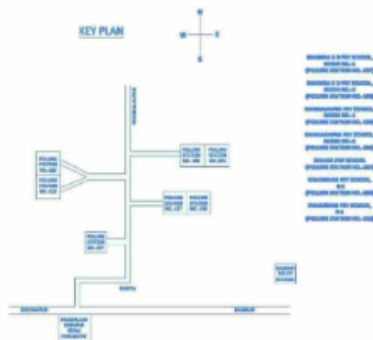

Nazri Naksha