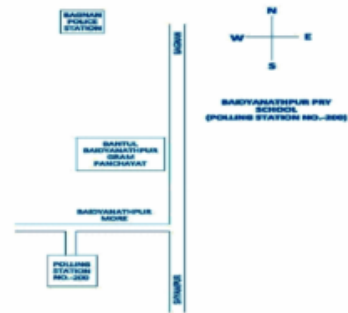

নির্বাচক নিবন্ধন আধিকারিকের স্বাক্ষর

Nazri Naksha

Google Map View

Polling Station Building Front View

Polling Station Front View

Cad View

Key MAP View

1 নাম : ভক্তি পদ অধিকারী পিতার নাম: গোবিন্দ অধিকারী বাড়ির নং : n0135 বয়স : 51 লিঙ্গ : পুরুষ	NCL0764605 ফটো উপলব্ধ	2 নাম : রিজ্জা অধিকারী স্বামীর নাম: ভক্তিপদ অধিকারী বাড়ির নং : n0135 বয়স : 43 লিঙ্গ : মহিলা	HRC2234011 ফটো উপলব্ধ	3 নাম : গোষ্ঠি আদক পিতার নাম: দুর্গা আদক বাড়ির নং : n0099 বয়স : 66 লিঙ্গ : পুরুষ	WB/25/173/483371 ফটো উপলব্ধ
4 নাম : কমলা আদক স্বামীর নাম: অরবিন্দ আদক বাড়ির নং : n0099 বয়স : 51 লিঙ্গ : মহিলা	WB/25/173/483036 ফটো উপলব্ধ	5 নাম : সমীরন আদক পিতার নাম: বিশ্বনাথ আদক বাড়ির নং : n0097 বয়স : 30 লিঙ্গ : পুরুষ	NCL1472489 ফটো উপলব্ধ	6 নাম : গীতা আদক স্বামীর নাম: বিশ্বনাথ আদক বাড়ির নং : n0097 বয়স : 51 লিঙ্গ : মহিলা	WB/25/173/483064 ফটো উপলব্ধ
7 নাম : বিশ্বনাথ আদক পিতার নাম: সুধন্য আদক বাড়ির নং : n0097 বয়স : 61 লিঙ্গ : পুরুষ	WB/25/173/483414 ফটো উপলব্ধ	8 নাম : নমিতা আদক স্বামীর নাম: সুধন্য আদক বাড়ির নং : n0097 বয়স : 64 লিঙ্গ : মহিলা	WB/25/173/483055 ফটো উপলব্ধ	9 নাম : পৌলমী বেরা পিতার নাম: প্রভাস বেরা বাড়ির নং : এন0099 বয়স : 25 লিঙ্গ : মহিলা	NCL1794767 ফটো উপলব্ধ
10 নাম : সুমনা আদক স্বামীর নাম: দীনবন্ধু আদক বাড়ির নং : n0099 বয়স : 41 লিঙ্গ : মহিলা	NCL0764662 ফটো উপলব্ধ	11 নাম : দিনবন্ধু আদক পিতার নাম: ফেলুরাম আদক বাড়ির নং : n0099 বয়স : 56 লিঙ্গ : পুরুষ	NCL2245793 ফটো উপলব্ধ	12 নাম : সোমা আদক স্বামীর নাম: রবীন আদক বাড়ির নং : n0180 বয়স : 28 লিঙ্গ : মহিলা	NCL1752302 ফটো উপলব্ধ
13 নাম : রাজ কুমার আদক পিতার নাম: দোষ্ঠ বিহারী আদক বাড়ির নং : n0169 বয়স : 28 লিঙ্গ : পুরুষ	NCL1693704 ফটো উপলব্ধ	14 নাম : সৌভিক পাত্র পিতার নাম: নিশিকান্ত পাত্র বাড়ির নং : এন0169 বয়স : 26 লিঙ্গ : পুরুষ	NCL1750942 ফটো উপলব্ধ	15 নাম : অরবিন্দ আদক পিতার নাম: ফেলু আদক বাড়ির নং : n0099 বয়স : 69 লিঙ্গ : পুরুষ	WB/25/173/483042 ফটো উপলব্ধ
16 নাম : অয়ন আদক পিতার নাম: বিশ্বনাথ আদক বাড়ির নং : n0097 বয়স : 24 লিঙ্গ : পুরুষ	NCL1968692 ফটো উপলব্ধ	17 নাম : মলয় আদক পিতার নাম: অরবিন্দ আদক বাড়ির নং : n0099 বয়স : 34 লিঙ্গ : পুরুষ	NCL1103241 ফটো উপলব্ধ	18 নাম : বিশ্বনাথ ওঝা পিতার নাম: বাদল ওঝা বাড়ির নং : n0110 বয়স : 64 লিঙ্গ : পুরুষ	NCL2225019 ফটো উপলব্ধ
19 নাম : শ্রাবন্তী ওঝা পিতার নাম: স্বপন ওঝা বাড়ির নং : N0108 বয়স : 24 লিঙ্গ : মহিলা	NCL1968619 ফটো উপলব্ধ	20 নাম : পিন্ধি ওঝা স্বামীর নাম: সায়ন ওঝা বাড়ির নং : এন0107 বয়স : 27 লিঙ্গ : মহিলা	NCL2105351 ফটো উপলব্ধ	21 নাম : রুপম ওঝা পিতার নাম: বিশ্বনাথ ওঝা বাড়ির নং : n0185 বয়স : 27 লিঙ্গ : পুরুষ	NCL1746817 ফটো উপলব্ধ
22 নাম : শৌভিক ওঝা পিতার নাম: গোবিন্দ ওঝা বাড়ির নং : n0186 বয়স : 26 লিঙ্গ : পুরুষ	NCL1746825 ফটো উপলব্ধ	23 নাম : পিউ ওঝা স্বামীর নাম: মানস ওঝা বাড়ির নং : n0111 বয়স : 29 লিঙ্গ : মহিলা	NCL1628015 ফটো উপলব্ধ	24 নাম : প্রকাশ ওঝা পিতার নাম: পঞ্চানন ওঝা বাড়ির নং : n0111 বয়স : 65 লিঙ্গ : পুরুষ	NCL2252328 ফটো উপলব্ধ
25 নাম : লাবনী ওঝা পিতার নাম: বৃন্দাবন ওঝা বাড়ির নং : n0107 বয়স : 30 লিঙ্গ : মহিলা	NCL1627876 ফটো উপলব্ধ	26 নাম : সুস্মিতা ওঝা স্বামীর নাম: অনুপম ওঝা বাড়ির নং : N0110 বয়স : 30 লিঙ্গ : মহিলা	NCL1443589 ফটো উপলব্ধ	27 নাম : জগবন্ধু ওঝা পিতার নাম: নন্দলাল ওঝা বাড়ির নং : n0112 বয়স : 76 লিঙ্গ : পুরুষ	WB/25/173/483272 ফটো উপলব্ধ
28 নাম : মানস ওঝা পিতার নাম: প্রকাশ ওঝা বাড়ির নং : n0111 বয়স : 41 লিঙ্গ : পুরুষ	HRC3054822 ফটো উপলব্ধ	29 নাম : মায়ী ওঝা স্বামীর নাম: প্রকাশ ওঝা বাড়ির নং : n0111 বয়স : 59 লিঙ্গ : মহিলা	WB/25/173/483218 ফটো উপলব্ধ	30 নাম : নিরুপম ওঝা পিতার নাম: মানিকলাল ওঝা বাড়ির নং : n0110 বয়স : 35 লিঙ্গ : পুরুষ	NCL1007202 ফটো উপলব্ধ