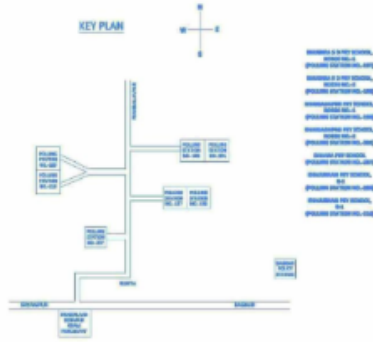

Nazri Naksha