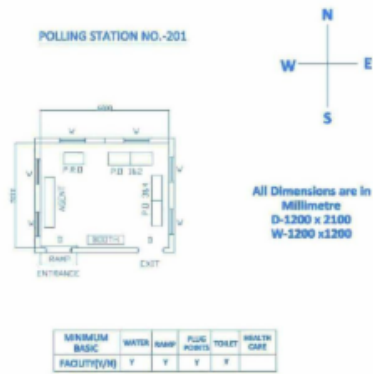

নির্বাচক নিবন্ধন আধিকারিকের স্বাক্ষর

Nazri Naksha

Google Map View

Polling Station Building Front View

Polling Station Front View

Cad View

Key MAP View

1 নাম : শিখা মাল স্বামীর নাম: কার্তিক মাল বাড়ির নং : n0024 বয়স : 42 লিঙ্গ : মহিলা	HRC2728673	ফটো উপলব্ধ	2 নাম : কানন মাল স্বামীর নাম: গনেশ মাল বাড়ির নং : n0024 বয়স : 43 লিঙ্গ : মহিলা	HRC2728665	ফটো উপলব্ধ	3 নাম : মধুমিতা জানা (সামন্ত) স্বামীর নাম: সমর জানা বাড়ির নং : n0243 বয়স : 37 লিঙ্গ : মহিলা	HRC3150471	ফটো উপলব্ধ
4 নাম : গনেশ মাল পিতার নাম: বিজয় মাল বাড়ির নং : n0024 বয়স : 56 লিঙ্গ : পুরুষ	WB/25/173/456146	ফটো উপলব্ধ	5 নাম : নমিতা (মাইতি) খাঁ স্বামীর নাম: সুজয় খাঁ বাড়ির নং : n0245 বয়স : 37 লিঙ্গ : মহিলা	NCL1176072	ফটো উপলব্ধ	6 নাম : কার্তিক মাল পিতার নাম: বিজয় মাল বাড়ির নং : n0024 বয়স : 71 লিঙ্গ : পুরুষ	NCL1840529	ফটো উপলব্ধ
7 নাম : সুবীর মাল পিতার নাম: গণেশ মাল বাড়ির নং : এন0024 বয়স : 23 লিঙ্গ : পুরুষ	NCL2105195	ফটো উপলব্ধ	8 নাম : বিষ্ণুপ্রিয়া মাল স্বামীর নাম: সুরজিৎ মাল বাড়ির নং : n0260 বয়স : 31 লিঙ্গ : মহিলা	NCL1693845	ফটো উপলব্ধ	9 নাম : শুভজিত সামন্ত পিতার নাম: দীনেশ সামন্ত বাড়ির নং : এন0226 বয়স : 22 লিঙ্গ : পুরুষ	NCL2160356	ফটো উপলব্ধ
10 নাম : বিদিশা প্রামানিক পিতার নাম: অনূপ প্রামানিক বাড়ির নং : এন0169 বয়স : 22 লিঙ্গ : মহিলা	NCL2160380	ফটো উপলব্ধ	11 নাম : পিয়াসা প্রামানিক পিতার নাম: উৎপল প্রামানিক বাড়ির নং : এন0169 বয়স : 22 লিঙ্গ : মহিলা	NCL2160398	ফটো উপলব্ধ	12 নাম : রুপম মাল পিতার নাম: গণেশ মাল বাড়ির নং : এন0024 বয়স : 21 লিঙ্গ : পুরুষ	NCL2204972	ফটো উপলব্ধ
13 নাম : রুপসা মাল পিতার নাম: কার্তিক মাল বাড়ির নং : এন0024 বয়স : 20 লিঙ্গ : মহিলা	NCL2297554	ফটো উপলব্ধ	14 নাম : সোমা বেরা (কাঁড়ার) পিতার নাম: বিজয় বেরা বাড়ির নং : n0240 বয়স : 33 লিঙ্গ : মহিলা	NCL1379015	ফটো উপলব্ধ	15 নাম : সৌরভ মালিক পিতার নাম: সন্তোষ মালিক বাড়ির নং : এন0218 বয়স : 28 লিঙ্গ : পুরুষ	NCL2160414	ফটো উপলব্ধ
16 নাম : উজ্জ্বল খাড়া পিতার নাম: মধুর খাড়া বাড়ির নং : এন0209 বয়স : 22 লিঙ্গ : পুরুষ	NCL2160422	ফটো উপলব্ধ	17 নাম : তনুজা (দোলুই) মাল স্বামীর নাম: শুভজিৎ মাল বাড়ির নং : n0263 বয়স : 27 লিঙ্গ : মহিলা	NCL1693878	ফটো উপলব্ধ	18 নাম : শুভদীপ অধিকারী পিতার নাম: প্রবীর অধিকারী বাড়ির নং : এন0164 বয়স : 24 লিঙ্গ : পুরুষ	NCL2160323	ফটো উপলব্ধ
19 নাম : মোহন খাঁ পিতার নাম: নিরাপদ খাঁ বাড়ির নং : n0007 বয়স : 51 লিঙ্গ : পুরুষ	WB/25/173/456037	ফটো উপলব্ধ	20 নাম : রিয়া খাঁ (সামন্ত) স্বামীর নাম: রবীন্দ্রনাথ খাঁ বাড়ির নং : n0008 বয়স : 30 লিঙ্গ : মহিলা	NCL1472836	ফটো উপলব্ধ	21 নাম : শঙ্করী খাঁ স্বামীর নাম: জহর খাঁ বাড়ির নং : n0012 বয়স : 69 লিঙ্গ : মহিলা	WB/25/173/456305	ফটো উপলব্ধ
22 নাম : শিখা পুরকাইত স্বামীর নাম: সুকদেব পুরকাইত বাড়ির নং : n0006 বয়স : 42 লিঙ্গ : মহিলা	NCL1472661	ফটো উপলব্ধ	23 নাম : সুকদেব পুরকাইত পিতার নাম: কালিপদ পুরকাইত বাড়ির নং : n0006 বয়স : 47 লিঙ্গ : পুরুষ	NCL1472695	ফটো উপলব্ধ	24 নাম : মীরা খাঁ স্বামীর নাম: নিমাই খাঁ বাড়ির নং : n0006 বয়স : 50 লিঙ্গ : মহিলা	HRC3049012	ফটো উপলব্ধ
25 নাম : নিমাই খাঁ পিতার নাম: নিরাপদ খাঁ বাড়ির নং : n0006 বয়স : 70 লিঙ্গ : পুরুষ	WB/25/173/456056	ফটো উপলব্ধ	26 নাম : চিত্তরঞ্জন খাঁ পিতার নাম: দুর্গাপদ খাঁ বাড়ির নং : n0002 বয়স : 70 লিঙ্গ : পুরুষ	HRC0835173	ফটো উপলব্ধ	27 নাম : শ্যামলী খাঁ স্বামীর নাম: চিত্তরঞ্জন খাঁ বাড়ির নং : n0002 বয়স : 56 লিঙ্গ : মহিলা	WB/25/173/456286	ফটো উপলব্ধ
28 নাম : কৃষ্ণা মন্ডল স্বামীর নাম: তপন মন্ডল বাড়ির নং : n0002 বয়স : 51 লিঙ্গ : মহিলা	WB/25/173/456100	ফটো উপলব্ধ	29 নাম : মনোরঞ্জন খাঁ পিতার নাম: দুর্গাপদ খাঁ বাড়ির নং : n0003 বয়স : 63 লিঙ্গ : পুরুষ	WB/25/173/456396	ফটো উপলব্ধ	30 নাম : সবিতা খাঁ স্বামীর নাম: মনোরঞ্জন খাঁ বাড়ির নং : n0003 বয়স : 56 লিঙ্গ : মহিলা	WB/25/173/456517	ফটো উপলব্ধ