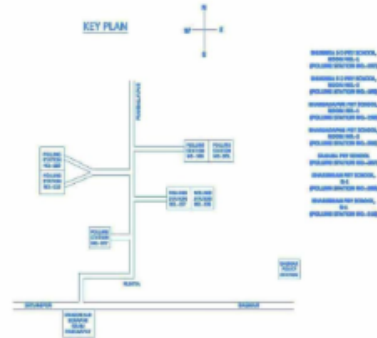

Key MAP View