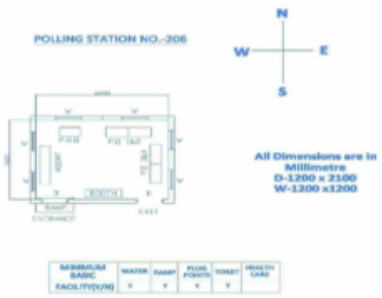

নির্বাচক নিবন্ধন আধিকারিকের স্বাক্ষর

Nazri Naksha

Google Map View

Polling Station Building Front View

Polling Station Front View

Cad View

Key MAP View

| | | | | | | | | |
|--|------------------|------------|---|------------------|------------|--|------------------|------------|
| 1 নাম : সুজাতা মন্ডল স্বামীর নাম : শ্রীবাস মন্ডল বাড়ির নং : n0100 বয়স : 47 লিঙ্গ : মহিলা | HRC2745537 | ফটো উপলব্ধ | 2 নাম : আদিত্য মন্ডল পিতার নাম : কৃষ্ণপদ মন্ডল বাড়ির নং : n0100 বয়স : 55 লিঙ্গ : পুরুষ | NCL1945088 | ফটো উপলব্ধ | 3 নাম : শ্রীবাস মন্ডল পিতার নাম : কৃষ্ণপদ মন্ডল বাড়ির নং : n0100 বয়স : 53 লিঙ্গ : পুরুষ | WB/25/173/471140 | ফটো উপলব্ধ |
| 4 নাম : গোপাল মন্ডল পিতার নাম : গৌর মন্ডল বাড়ির নং : n0096 বয়স : 57 লিঙ্গ : পুরুষ | HRC2259638 | ফটো উপলব্ধ | 5 নাম : শ্যামলী মন্ডল স্বামীর নাম : বিমল মন্ডল বাড়ির নং : n0096 বয়স : 47 লিঙ্গ : মহিলা | HRC3052669 | ফটো উপলব্ধ | 6 নাম : মালতী পাত্র স্বামীর নাম : গৌরহরি পাত্র বাড়ির নং : n0005 বয়স : 41 লিঙ্গ : মহিলা | HRC2742179 | ফটো উপলব্ধ |
| 7 নাম : পুতুল মন্ডল স্বামীর নাম : শিবুরাম মন্ডল বাড়ির নং : n0096 বয়স : 54 লিঙ্গ : মহিলা | NCL1944925 | ফটো উপলব্ধ | 8 নাম : সুসমা মন্ডল স্বামীর নাম : গোপাল মন্ডল বাড়ির নং : n0100 বয়স : 45 লিঙ্গ : মহিলা | HRC2742682 | ফটো উপলব্ধ | 9 নাম : প্রমিলা মন্ডল স্বামীর নাম : গৌর মন্ডল বাড়ির নং : n0096 বয়স : 86 লিঙ্গ : মহিলা | NCL1944990 | ফটো উপলব্ধ |
| 10 নাম : গৌরহরি পাত্র পিতার নাম : সন্তোষ পাত্র বাড়ির নং : n0005 বয়স : 59 লিঙ্গ : পুরুষ | NCL1948918 | ফটো উপলব্ধ | 11 নাম : পদ্মা মন্ডল স্বামীর নাম : গোপাল মন্ডল বাড়ির নং : n0096 বয়স : 51 লিঙ্গ : মহিলা | HRC2259646 | ফটো উপলব্ধ | 12 নাম : শিবুরাম মন্ডল পিতার নাম : গৌর মন্ডল বাড়ির নং : n0096 বয়স : 64 লিঙ্গ : পুরুষ | NCL1944891 | ফটো উপলব্ধ |
| 13 নাম : শক্তনাথ মন্ডল পিতার নাম : গৌর মন্ডল বাড়ির নং : n0096 বয়স : 61 লিঙ্গ : পুরুষ | HRC2259620 | ফটো উপলব্ধ | 14 নাম : পদ্মা মন্ডল স্বামীর নাম : শক্তনাথ মন্ডল বাড়ির নং : n0096 বয়স : 49 লিঙ্গ : মহিলা | HRC1437300 | ফটো উপলব্ধ | 15 নাম : শ্যামলেন্দু মন্ডল পিতার নাম : শক্তনাথ মন্ডল বাড়ির নং : n0096 বয়স : 28 লিঙ্গ : পুরুষ | NCL1649755 | ফটো উপলব্ধ |
| 16 নাম : দীপাহিতা মন্ডল স্বামীর নাম : শুভেন্দু মন্ডল বাড়ির নং : এন0096 বয়স : 21 লিঙ্গ : মহিলা | NCL2221570 | ফটো উপলব্ধ | 17 নাম : রাজা মন্ডল পিতার নাম : গোপাল মন্ডল বাড়ির নং : এন0096 বয়স : 21 লিঙ্গ : পুরুষ | NCL2228542 | ফটো উপলব্ধ | 18 নাম : সৌম্যদীপ মন্ডল পিতার নাম : আদিত্য মন্ডল বাড়ির নং : এন0100 বয়স : 21 লিঙ্গ : পুরুষ | NCL2222362 | ফটো উপলব্ধ |
| 19 নাম : দেবাজনা দাস (গিরি) স্বামীর নাম : সুব্রত কুমার দাস বাড়ির নং : n0228 বয়স : 31 লিঙ্গ : মহিলা | NCL1476936 | ফটো উপলব্ধ | 20 নাম : শুভেন্দু মন্ডল মন্ডল পিতার নাম : শিবুরাম মন্ডল বাড়ির নং : n0096 বয়স : 37 লিঙ্গ : পুরুষ | HRC3152675 | ফটো উপলব্ধ | 21 নাম : অপর্ণা মাল স্বামীর নাম : স্বপন মাল বাড়ির নং : n0207 বয়স : 45 লিঙ্গ : মহিলা | NCL2027720 | ফটো উপলব্ধ |
| 22 নাম : সুপর্ণা ঘোষ স্বামীর নাম : চিরঞ্জীত ঘোষ বাড়ির নং : N0204 বয়স : 31 লিঙ্গ : মহিলা | YWJ1439322 | ফটো উপলব্ধ | 23 নাম : সংকেত আদক মায়ের নাম : মধুমিতা আদক বাড়ির নং : এন0066 বয়স : 22 লিঙ্গ : পুরুষ | NCL2160893 | ফটো উপলব্ধ | 24 নাম : সৌরভ আদক পিতার নাম : বংশী আদক বাড়ির নং : এন0072 বয়স : 23 লিঙ্গ : পুরুষ | NCL2103224 | ফটো উপলব্ধ |
| 25 নাম : মুক্তলাল আদক পিতার নাম : কৃষ্ণপদ আদক বাড়ির নং : n0073 বয়স : 81 লিঙ্গ : পুরুষ | NCL1871375 | ফটো উপলব্ধ | 26 নাম : সাগরিকা আদক স্বামীর নাম : বংশী আদক বাড়ির নং : n0072 বয়স : 46 লিঙ্গ : মহিলা | HRC1436591 | ফটো উপলব্ধ | 27 নাম : কৃষ্ণা আদক স্বামীর নাম : জগবন্ধু আদক বাড়ির নং : n0072 বয়স : 46 লিঙ্গ : মহিলা | HRC1436195 | ফটো উপলব্ধ |
| 28 নাম : জগবন্ধু আদক পিতার নাম : জহর আদক বাড়ির নং : n0072 বয়স : 55 লিঙ্গ : পুরুষ | WB/25/173/471109 | ফটো উপলব্ধ | 29 নাম : বর্না আদক স্বামীর নাম : মদন আদক বাড়ির নং : n0072 বয়স : 57 লিঙ্গ : মহিলা | WB/25/173/471722 | ফটো উপলব্ধ | 30 নাম : জহর আদক পিতার নাম : কৃষ্ণপদ আদক বাড়ির নং : n0072 বয়স : 86 লিঙ্গ : পুরুষ | WB/25/173/471296 | ফটো উপলব্ধ |