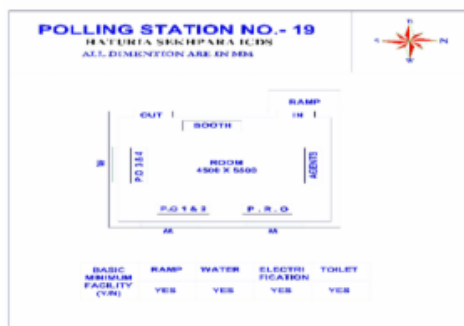

নির্বাচক নিবন্ধন আধিকারিকের স্বাক্ষর

Nazri Naksha

Google Map View

Polling Station Building Front View

Polling Station Front View

Cad View

Key MAP View

বিধানসভা নির্বাচনক্ষেত্রের নং, নাম : 180-বাগনান
ভাগ নং, নাম : 1-সেখ পাড়া