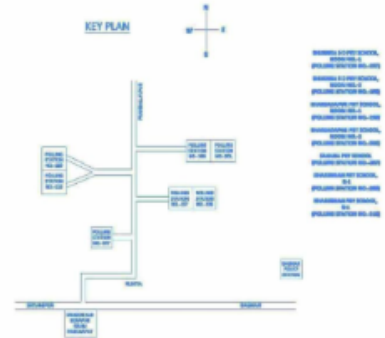

নির্বাচক নিবন্ধন আধিকারিকের স্বাক্ষর

Nazri Naksha

Google Map View

Polling Station Building Front View

Polling Station Front View

Cad View

Key MAP View

বিধানসভা নির্বাচনক্ষেত্রের নং, নাম : 180-বাগনান
ভাগ নং, নাম : 1-খানজাদাপুর উত্তরপাড়া