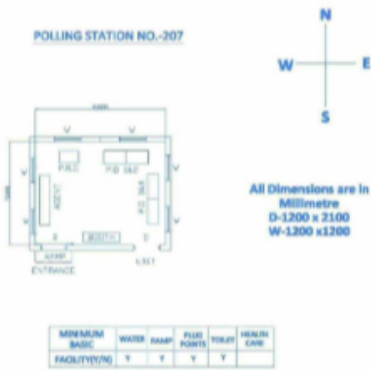

নির্বাচক নিবন্ধন আধিকারিকের স্বাক্ষর

Nazri Naksha

Google Map View

Polling Station Building Front View

Polling Station Front View

Cad View

Key MAP View

বিধানসভা নির্বাচনক্ষেত্রের নং, নাম : 180-বাগনান
ভাগ নং, নাম : 1-খানজাদাপুর উত্তরপাড়া