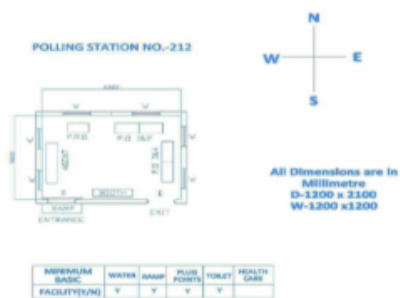

নির্বাচক নিবন্ধন আধিকারিকের স্বাক্ষর

Nazri Naksha

Google Map View

Polling Station Building Front View

Polling Station Front View

Cad View

Key MAP View

বিধানসভা নির্বাচনক্ষেত্রের নং, নাম : 180-বাগনান
ভাগ নং, নাম : 1-হরিনারায়নপুর উত্তর পাড়া