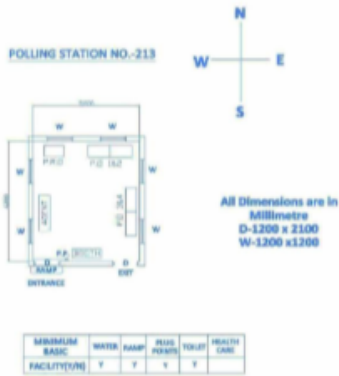

নির্বাচক নিবন্ধন আধিকারিকের স্বাক্ষর

Nazri Naksha

Google Map View

Polling Station Building Front View

Polling Station Front View

Cad View

Key MAP View

1 নাম : রজত কুমার কর্মকার পিতার নাম: রাধাকান্ত কর্মকার বাড়ির নং : এন0018 বয়স : 22 লিঙ্গ : পুরুষ	NCL2202117 ফটো উপলব্ধ	2 নাম : টুম্পা কর্মকার স্বামীর নাম: প্রশান্ত কর্মকার বাড়ির নং : n0019 বয়স : 44 লিঙ্গ : মহিলা	HRC2715639 ফটো উপলব্ধ	3 নাম : বিভা কর্মকার স্বামীর নাম: কার্তিক কর্মকার বাড়ির নং : n0018 বয়স : 59 লিঙ্গ : মহিলা	WB/25/173/435124 ফটো উপলব্ধ
4 নাম : কার্তিক কর্মকার পিতার নাম: অনিল কর্মকার বাড়ির নং : n0018 বয়স : 66 লিঙ্গ : পুরুষ	WB/25/173/435031 ফটো উপলব্ধ	5 নাম : তাপস কর্মকার পিতার নাম: বটকৃষ্ণ কর্মকার বাড়ির নং : n0015 বয়স : 48 লিঙ্গ : পুরুষ	HRC0795864 ফটো উপলব্ধ	6 নাম : নরেশ হাজরা পিতার নাম: গৌর মোহন হাজরা বাড়ির নং : বঙ্গমু বয়স : 67 লিঙ্গ : পুরুষ	NCL1476753 ফটো উপলব্ধ
7 নাম : অনামিকা হাজরা পিতার নাম: নরেশ হাজরা বাড়ির নং : বঙ্গমু বয়স : 29 লিঙ্গ : মহিলা	NCL1553320 ফটো উপলব্ধ	8 নাম : তনয় হাজরা পিতার নাম: নরেশ হাজরা বাড়ির নং : n0015 বয়স : 33 লিঙ্গ : পুরুষ	NCL1476746 ফটো উপলব্ধ	9 নাম : শঙ্করী কর্মকার স্বামীর নাম: বটকৃষ্ণ কর্মকার বাড়ির নং : n0015 বয়স : 71 লিঙ্গ : মহিলা	WB/25/173/435219 ফটো উপলব্ধ
10 নাম : বটকৃষ্ণ কর্মকার পিতার নাম: ভোলানাথ কর্মকার বাড়ির নং : n0015 বয়স : 81 লিঙ্গ : পুরুষ	WB/25/173/435192 ফটো উপলব্ধ	11 নাম : মল্লিকা পাত্র স্বামীর নাম: তরুন পাত্র বাড়ির নং : n0019 বয়স : 37 লিঙ্গ : মহিলা	NCL1256452 ফটো উপলব্ধ	12 নাম : তরুন পাত্র পিতার নাম: অশোক পাত্র বাড়ির নং : n0019 বয়স : 43 লিঙ্গ : পুরুষ	NCL1256460 ফটো উপলব্ধ
13 নাম : মানশ্রী কর্মকার স্বামীর নাম: সুশান্ত কর্মকার বাড়ির নং : n0019 বয়স : 34 লিঙ্গ : মহিলা	NCL1106822 ফটো উপলব্ধ	14 নাম : সুশান্ত কর্মকার পিতার নাম: অনিল কর্মকার বাড়ির নং : n0019 বয়স : 51 লিঙ্গ : পুরুষ	WB/25/173/435178 ফটো উপলব্ধ	15 নাম : প্রশান্ত কর্মকার পিতার নাম: অনিল কর্মকার বাড়ির নং : n0019 বয়স : 54 লিঙ্গ : পুরুষ	WB/25/173/435191 ফটো উপলব্ধ
16 নাম : দিপালী কর্মকার স্বামীর নাম: জয়ন্ত কর্মকার বাড়ির নং : n0019 বয়স : 54 লিঙ্গ : মহিলা	WB/25/173/435125 ফটো উপলব্ধ	17 নাম : জয়ন্ত কর্মকার পিতার নাম: অনিল কর্মকার বাড়ির নং : n0019 বয়স : 59 লিঙ্গ : পুরুষ	WB/25/173/435354 ফটো উপলব্ধ	18 নাম : শম্পা মাইতি স্বামীর নাম: রাজকুমার মাইতি বাড়ির নং : n0018 বয়স : 41 লিঙ্গ : মহিলা	HRC2902005 ফটো উপলব্ধ
19 নাম : তমালী কর্মকার স্বামীর নাম: রাধাকান্ত কর্মকার বাড়ির নং : n0018 বয়স : 42 লিঙ্গ : মহিলা	NCL0814723 ফটো উপলব্ধ	20 নাম : রাধাকান্ত কর্মকার পিতার নাম: বিজয় কর্মকার বাড়ির নং : n0018 বয়স : 49 লিঙ্গ : পুরুষ	NCL0814715 ফটো উপলব্ধ	21 নাম : রাজ কর্মকার পিতার নাম: শক্তিপদ কর্মকার বাড়ির নং : n0018 বয়স : 38 লিঙ্গ : পুরুষ	HRC3223195 ফটো উপলব্ধ
22 নাম : ছবি কর্মকার স্বামীর নাম: শক্তিপদ কর্মকার বাড়ির নং : n0018 বয়স : 66 লিঙ্গ : মহিলা	WB/25/173/435126 ফটো উপলব্ধ	23 নাম : পূজা (সাঁউ) কর্মকার স্বামীর নাম: মিতুন কর্মকার বাড়ির নং : n0017 বয়স : 30 লিঙ্গ : মহিলা	NCL1476738 ফটো উপলব্ধ	24 নাম : মিতুন কর্মকার পিতার নাম: মনু কর্মকার বাড়ির নং : n0017 বয়স : 39 লিঙ্গ : পুরুষ	HRC2716629 ফটো উপলব্ধ
25 নাম : রীতা কর্মকার স্বামীর নাম: মনু কর্মকার বাড়ির নং : n0017 বয়স : 58 লিঙ্গ : মহিলা	WB/25/173/435220 ফটো উপলব্ধ	26 নাম : নমিতা কর্মকার স্বামীর নাম: নিমাই কর্মকার বাড়ির নং : n0016 বয়স : 57 লিঙ্গ : মহিলা	WB/25/173/435221 ফটো উপলব্ধ	27 নাম : নিমাই কর্মকার পিতার নাম: ভোলানাথ কর্মকার বাড়ির নং : n0016 বয়স : 74 লিঙ্গ : পুরুষ	WB/25/173/435243 ফটো উপলব্ধ
28 নাম : প্রণব কর্মকার পিতার নাম: সৌরেন্দ্র কর্মকার বাড়ির নং : n0006 বয়স : 44 লিঙ্গ : পুরুষ	HRC2232999 ফটো উপলব্ধ	29 নাম : মৌমিতা কর্মকার স্বামীর নাম: প্রশান্ত কর্মকার বাড়ির নং : n0006 বয়স : 34 লিঙ্গ : মহিলা	NCL1372630 ফটো উপলব্ধ	30 নাম : প্রশান্ত কর্মকার পিতার নাম: সৌরেন্দ্র কর্মকার বাড়ির নং : n0006 বয়স : 47 লিঙ্গ : পুরুষ	HRC1449743 ফটো উপলব্ধ