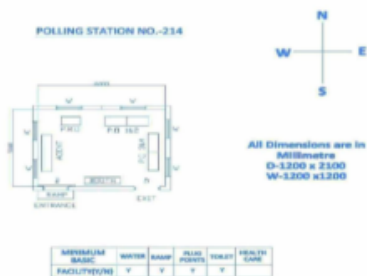

নির্বাচক নিবন্ধন আধিকারিকের স্বাক্ষর

Nazri Naksha

Google Map View

Polling Station Building Front View

Polling Station Front View

Cad View

Key MAP View

1	NCL1877265	নাম : রওসোনারা বেগম স্বামীর নাম: সেখ আবুল কালাম বাড়ির নং : n0001 বয়স : 62 লিঙ্গ : মহিলা	ফটো উপলব্ধ	2	NCL0819946	নাম : সেখ সাওগাত আলি পিতার নাম: সেখ মহম্মদ আলি বাড়ির নং : n0005 বয়স : 42 লিঙ্গ : পুরুষ	ফটো উপলব্ধ	3	WB/25/173/492105	নাম : সেমিরনখাতুন স্বামীর নাম: মহম্মদ বাড়ির নং : n0005 বয়স : 69 লিঙ্গ : মহিলা	ফটো উপলব্ধ
4	WB/25/173/486246	নাম : আফরোজা খাতুন স্বামীর নাম: নিজামউদ্দিন খাঁ বাড়ির নং : n0335 বয়স : 52 লিঙ্গ : মহিলা	ফটো উপলব্ধ	5	NCL1553718	নাম : সেখ আজাহার উদ্দিন পিতার নাম: সেখ ইউনুস আলি বাড়ির নং : n0014 বয়স : 30 লিঙ্গ : পুরুষ	ফটো উপলব্ধ	6	NCL1498104	নাম : ধীরেন হাজরা পিতার নাম: বাদল হাজরা বাড়ির নং : n0019 বয়স : 66 লিঙ্গ : পুরুষ	ফটো উপলব্ধ
7	NCL1498088	নাম : শ্যামলী হাজরা স্বামীর নাম: ধীরেন হাজরা বাড়ির নং : n0019 বয়স : 62 লিঙ্গ : মহিলা	ফটো উপলব্ধ	8	NCL1498096	নাম : কুনাল হাজরা পিতার নাম: ধীরেন হাজরা বাড়ির নং : n0019 বয়স : 30 লিঙ্গ : পুরুষ	ফটো উপলব্ধ	9	WB/25/173/492163	নাম : জ্যোৎস্না সামন্ত স্বামীর নাম: সুকুমার সামন্ত বাড়ির নং : n0019 বয়স : 63 লিঙ্গ : মহিলা	ফটো উপলব্ধ
10	NCL1877083	নাম : সেখ মিনাজুর রহমান পিতার নাম: সেখ নজিবুর রহমান বাড়ির নং : n0019 বয়স : 52 লিঙ্গ : পুরুষ	ফটো উপলব্ধ	11	NCL1180272	নাম : মনিয়ারা বেগম স্বামীর নাম: সেখ সাজ্জাদ আলি বাড়ির নং : n0182 বয়স : 37 লিঙ্গ : মহিলা	ফটো উপলব্ধ	12	NCL1180322	নাম : রুবিয়া বেগম স্বামীর নাম: সেখ সাবির বাড়ির নং : n0186 বয়স : 36 লিঙ্গ : মহিলা	ফটো উপলব্ধ
13	HRC2887065	নাম : শাকিলা খাতুন স্বামীর নাম: মুস্তাকুর রহমান সেখ বাড়ির নং : n0205 বয়স : 39 লিঙ্গ : মহিলা	ফটো উপলব্ধ	14	NCL1755800	নাম : সেখ আসলাম পিতার নাম: সেখ সাজাহান বাড়ির নং : এন-08 বয়স : 26 লিঙ্গ : পুরুষ	ফটো উপলব্ধ	15	ZEJ0789099	নাম : কিরণ দেবি স্বামীর নাম: ভগবান সিং বাড়ির নং : n0358 বয়স : 62 লিঙ্গ : মহিলা	ফটো উপলব্ধ
16	YWJ1428788	নাম : বেনোজির বেগম স্বামীর নাম: সামিম খান বাড়ির নং : n0380 বয়স : 35 লিঙ্গ : মহিলা	ফটো উপলব্ধ	17	HRC2757375	নাম : মো নেসিমন বেগম স্বামীর নাম: সেখ রহুল আমিন বাড়ির নং : n0021 বয়স : 54 লিঙ্গ : মহিলা	ফটো উপলব্ধ	18	NCL0822791	নাম : সেখ শান্তিরা বেগম স্বামীর নাম: সেখ মুখলেসুর রহমান বাড়ির নং : n0019 বয়স : 39 লিঙ্গ : মহিলা	ফটো উপলব্ধ
19	NCL1996750	নাম : জাসমিনা বেগম স্বামীর নাম: সেখ সাওগাত আলি বাড়ির নং : N0005 বয়স : 27 লিঙ্গ : মহিলা	ফটো উপলব্ধ	20	HRC0907253	নাম : সেখ ইউনুস আলি পিতার নাম: সেখ সামসুদ দৌহা বাড়ির নং : n0014 বয়স : 57 লিঙ্গ : পুরুষ	ফটো উপলব্ধ	21	HRC3237179	নাম : সাজিমা খাতুন স্বামীর নাম: সেখ সেদুল আলী বাড়ির নং : n0171 বয়স : 38 লিঙ্গ : মহিলা	ফটো উপলব্ধ
22	NCL1877257	নাম : সেখ আবুল কালাম পিতার নাম: সেখ আহাদ বক্স বাড়ির নং : n0001 বয়স : 70 লিঙ্গ : পুরুষ	ফটো উপলব্ধ	23	NCL1877018	নাম : সাহানারা বেগম স্বামীর নাম: সেখ ইউনুস আলি বাড়ির নং : n0014 বয়স : 49 লিঙ্গ : মহিলা	ফটো উপলব্ধ	24	NCL1876689	নাম : ক মুস্তাকুর রহমান পিতার নাম: ক নজি বর রহমান বাড়ির নং : n0019 বয়স : 49 লিঙ্গ : পুরুষ	ফটো উপলব্ধ
25	NCL1876648	নাম : আবেজান বেগম স্বামীর নাম: সেখ জামাল বাড়ির নং : n0002 বয়স : 59 লিঙ্গ : মহিলা	ফটো উপলব্ধ	26	NCL1180355	নাম : সেখ রাকিবুল ইসলাম পিতার নাম: সেখ আবুল কালাম বাড়ির নং : n0189 বয়স : 33 লিঙ্গ : পুরুষ	ফটো উপলব্ধ	27	NCL1876481	নাম : সেখ রহুল আমিন পিতার নাম: সেখ আব্দুল মালেক বাড়ির নং : n0021 বয়স : 62 লিঙ্গ : পুরুষ	ফটো উপলব্ধ
28	NCL1180348	নাম : মোঃ মাফুজা ইয়াসমিন স্বামীর নাম: সেখ জাহাঙ্গীর আলি বাড়ির নং : n0188 বয়স : 36 লিঙ্গ : মহিলা	ফটো উপলব্ধ	29	XTV1814946	নাম : তুহিনা খাতুন পিতার নাম: সেখ রেজাবুল ইসলাম বাড়ির নং : এন000 বয়স : 27 লিঙ্গ : মহিলা	ফটো উপলব্ধ	30	NCL2304202	নাম : অপূর্ব দাস পিতার নাম: সত্য দাস বাড়ির নং : n0083 বয়স : 53 লিঙ্গ : পুরুষ	ফটো উপলব্ধ