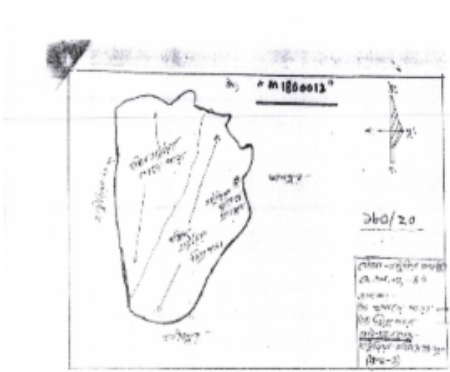

Nazri Naksha