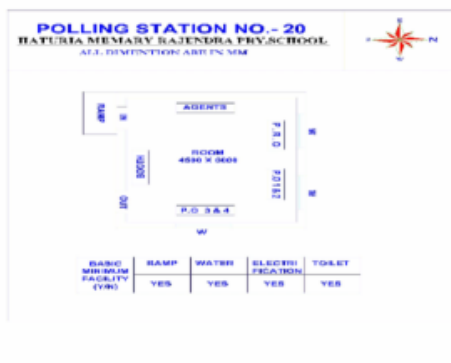

নির্বাচক নিবন্ধন আধিকারিকের স্বাক্ষর

Nazri Naksha

Google Map View

Polling Station Building Front View

Polling Station Front View

Cad View

Key MAP View

বিধানসভা নির্বাচনক্ষেত্রের নং, নাম : 180-বাগনান  
ভাগ নং, নাম : 1-দক্ষিণ হাটুড়িয়া পোড়ে পাড়া