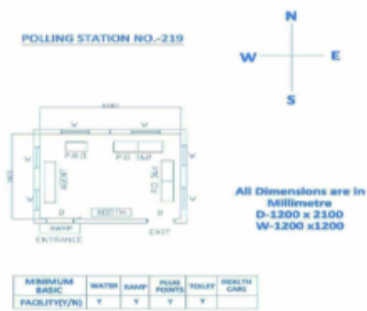

নির্বাচক নিবন্ধন আধিকারিকের স্বাক্ষর

Nazri Naksha

Google Map View

Polling Station Building Front View

Polling Station Front View

Cad View

Key MAP View

বিধানসভা নির্বাচনকেন্দ্রের নং, নাম : 180-বাগনান  
ভাগ নং, নাম : 1-খাজুরনান পূর্ব পাড়া