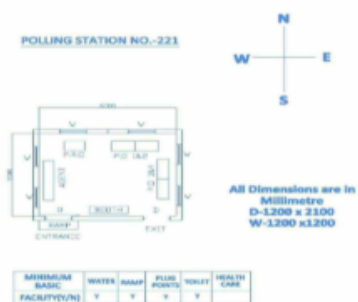

নির্বাচক নিবন্ধন আধিকারিকের স্বাক্ষর

Nazri Naksha

Google Map View

Polling Station Building Front View

Polling Station Front View

Cad View

Key MAP View

বিধানসভা নির্বাচনক্ষেত্রের নং, নাম : 180-বাগনান