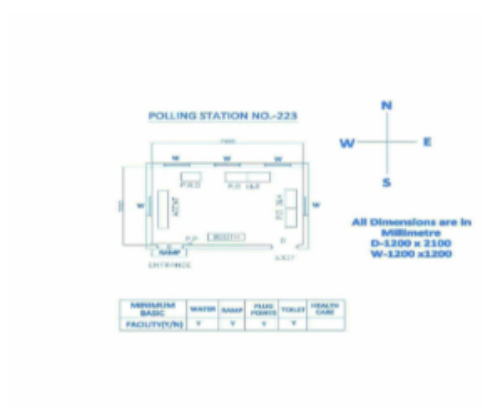

নির্বাচক নিবন্ধন আধিকারিকের স্বাক্ষর

Nazri Naksha

Google Map View

Polling Station Building Front View

Polling Station Front View

Cad View

Key MAP View

বিধানসভা নির্বাচনক্ষেত্রের নং, নাম : 180-বাগনান
ভাগ নং, নাম : 1-ঘোড়ুই ও সামন্ত পাড়া