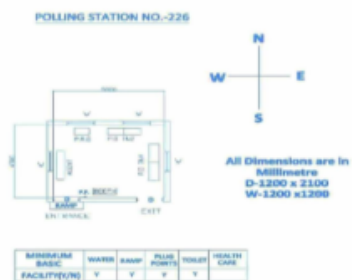

নির্বাচক নিবন্ধন আধিকারিকের স্বাক্ষর

Nazri Naksha

Google Map View

Polling Station Building Front View

Polling Station Front View

Cad View

Key MAP View

1	WB/25/173/507249	ফটো উপলব্ধ	নাম : বিদ্যুৎ খাঁ পিতার নাম: জয়দেব খাঁ বাড়ির নং : n0030 বয়স : 52 লিঙ্গ : পুরুষ	2	HRC1517655	ফটো উপলব্ধ	নাম : বাবুরাম খাঁ পিতার নাম: জয়দেব খাঁ বাড়ির নং : n0030 বয়স : 45 লিঙ্গ : পুরুষ	3	HRC2763951	ফটো উপলব্ধ	নাম : জয়ন্তী খাঁ স্বামীর নাম: বাবুরাম খাঁ বাড়ির নং : n0030 বয়স : 41 লিঙ্গ : মহিলা
4	HRC1391895	ফটো উপলব্ধ	নাম : মঞ্জুশা খাঁ স্বামীর নাম: বিদ্যুৎ বাড়ির নং : n0030 বয়স : 48 লিঙ্গ : মহিলা	5	WB/25/173/507033	ফটো উপলব্ধ	নাম : ফিরোজা বেগম স্বামীর নাম: মফিজুল সেখ বাড়ির নং : n0097 বয়স : 52 লিঙ্গ : মহিলা	6	NCL1379254	ফটো উপলব্ধ	নাম : মাহফুজা খাতুন মায়ের নাম: ফিরোজা বেগম বাড়ির নং : n0097 বয়স : 37 লিঙ্গ : মহিলা
7	NCL1557396	ফটো উপলব্ধ	নাম : মোঃ মোর্তোজা খাতুন মায়ের নাম: ফিরোজা বেগম বাড়ির নং : n0097 বয়স : 30 লিঙ্গ : মহিলা	8	NCL1011311	ফটো উপলব্ধ	নাম : সেখ ফিরোজ রহমান পিতার নাম: সেখ মফিজুল রহমান বাড়ির নং : n0097 বয়স : 36 লিঙ্গ : পুরুষ	9	NCL1111145	ফটো উপলব্ধ	নাম : সেখ ফারাজ রহমান পিতার নাম: সেখ মফিজুল রহমান বাড়ির নং : n0097 বয়স : 35 লিঙ্গ : পুরুষ
10	HRC1517176	ফটো উপলব্ধ	নাম : সানোয়ার সেখ পিতার নাম: গনি সেখ বাড়ির নং : 287 বয়স : 65 লিঙ্গ : পুরুষ	11	WB/25/173/507626	ফটো উপলব্ধ	নাম : মসুদাবেগম সেখ স্বামীর নাম: সানোয়ার সেখ বাড়ির নং : n0099 বয়স : 61 লিঙ্গ : মহিলা	12	HRC3155470	ফটো উপলব্ধ	নাম : করিম সেখ পিতার নাম: সানোয়ার সেখ বাড়ির নং : n0099 বয়স : 38 লিঙ্গ : পুরুষ
13	HRC3155462	ফটো উপলব্ধ	নাম : রহিম সেখ পিতার নাম: সানোয়ার সেখ বাড়ির নং : n0099 বয়স : 38 লিঙ্গ : পুরুষ	14	NCL1111301	ফটো উপলব্ধ	নাম : সেখ মুনসুর আলি পিতার নাম: সেখ সানোয়ার বাড়ির নং : 287 বয়স : 35 লিঙ্গ : পুরুষ	15	NCL1557453	ফটো উপলব্ধ	নাম : সামসের সেখ পিতার নাম: সানোয়ার সেখ বাড়ির নং : 287 বয়স : 29 লিঙ্গ : পুরুষ
16	NCL1260983	ফটো উপলব্ধ	নাম : সেখ মোসারফ আলি পিতার নাম: সেখ সানোয়ার আলি বাড়ির নং : n0099 বয়স : 33 লিঙ্গ : পুরুষ	17	HRC3061454	ফটো উপলব্ধ	নাম : কবিতা খাঁ স্বামীর নাম: সঞ্জিত খাঁ বাড়ির নং : n0022 বয়স : 38 লিঙ্গ : মহিলা	18	HRC2763993	ফটো উপলব্ধ	নাম : সঞ্জিত খাঁ মায়ের নাম: সুমিত্রা খাঁ বাড়ির নং : n0022 বয়স : 43 লিঙ্গ : পুরুষ
19	HRC2763985	ফটো উপলব্ধ	নাম : চম্পা খাঁ স্বামীর নাম: প্রদীপ খাঁ বাড়ির নং : n0022 বয়স : 43 লিঙ্গ : মহিলা	20	WB/25/173/507044	ফটো উপলব্ধ	নাম : প্রদীপ খাঁ পিতার নাম: মানিকলাল খাঁ বাড়ির নং : n0022 বয়স : 50 লিঙ্গ : পুরুষ	21	NCL1379171	ফটো উপলব্ধ	নাম : সত্যজিৎ খাঁ পিতার নাম: নন্দলাল খাঁ বাড়ির নং : n0009 বয়স : 31 লিঙ্গ : পুরুষ
22	WB/25/173/507291	ফটো উপলব্ধ	নাম : টুম্পারানী খাঁ স্বামীর নাম: নন্দদুলাল খাঁ বাড়ির নং : n0009 বয়স : 51 লিঙ্গ : মহিলা	23	WB/25/173/507278	ফটো উপলব্ধ	নাম : নন্দদুলাল খাঁ পিতার নাম: সহদেব খাঁ বাড়ির নং : n0009 বয়স : 57 লিঙ্গ : পুরুষ	24	HRC3231990	ফটো উপলব্ধ	নাম : বিশ্বজিৎ খাঁ পিতার নাম: বাবলু খাঁ বাড়ির নং : n0018 বয়স : 39 লিঙ্গ : পুরুষ
25	WB/25/173/507092	ফটো উপলব্ধ	নাম : মালতী খাঁ স্বামীর নাম: বাবলু খাঁ বাড়ির নং : n0018 বয়স : 56 লিঙ্গ : মহিলা	26	NCL2202414	ফটো উপলব্ধ	নাম : রহিমা খাতুন স্বামীর নাম: সেখ ফিরোজ রহমান বাড়ির নং : এন0097 বয়স : 22 লিঙ্গ : মহিলা	27	NCL1261064	ফটো উপলব্ধ	নাম : অভিজীৎ খাঁ পিতার নাম: বাবলু খাঁ বাড়ির নং : n0018 বয়স : 37 লিঙ্গ : পুরুষ
28	NCL2254076	ফটো উপলব্ধ	নাম : মিলি খাঁ স্বামীর নাম: সঞ্জু খাঁ বাড়ির নং : এন0068 বয়স : 22 লিঙ্গ : মহিলা	29	NCL2254084	ফটো উপলব্ধ	নাম : স্মৃতিকনা খাঁ পিতার নাম: মেথুর খাঁ বাড়ির নং : এন0031 বয়স : 21 লিঙ্গ : মহিলা	30	NCL2254100	ফটো উপলব্ধ	নাম : শুভাশিস খাঁ পিতার নাম: মেথুর খাঁ বাড়ির নং : এন0031 বয়স : 27 লিঙ্গ : পুরুষ