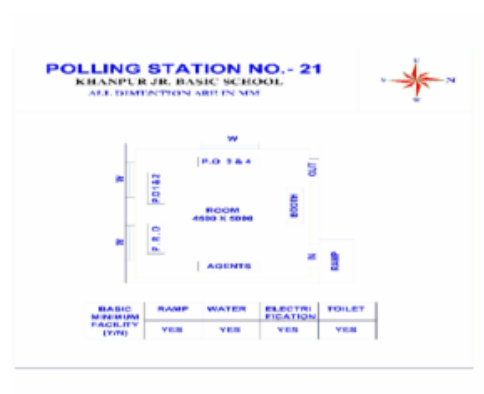

নির্বাচক নিবন্ধন আধিকারিকের স্বাক্ষর

Nazri Naksha

Google Map View

Polling Station Building Front View

Polling Station Front View

Cad View

Key MAP View

বিধানসভা নির্বাচনক্ষেত্রের নং, নাম : 180-বাগনান
ভাগ নং, নাম : 1-খানপুর