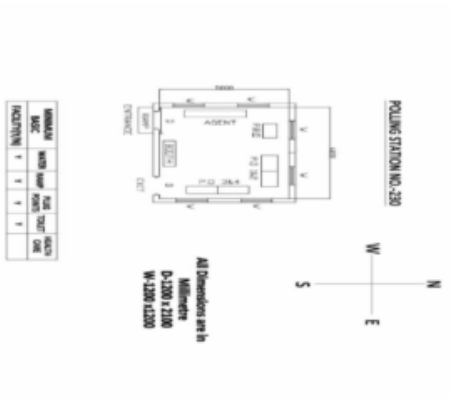

নির্বাচক নিবন্ধন আধিকারিকের স্বাক্ষর

Nazri Naksha

Google Map View

Polling Station Building Front View

Polling Station Front View

Cad View

Key MAP View

| | | | | | |
|-------------------------------------------------------------------------------------------------------------------------|------------------|-------------------------------------------------------------------------------------------------------------------------------|------------------|------------------------------------------------------------------------------------------------------------------------------|------------------|
| 1 নাম : কাশীনাথ সামন্ত পিতার নাম: কানাথ সামন্ত বাড়ির নং : n0063 বয়স : 71 লিঙ্গ : পুরুষ ফটো উপলব্ধ | WB/25/173/420224 | 2 নাম : সবিতা সামন্ত স্বামীর নাম: কাশীনাথ সামন্ত বাড়ির নং : n0063 বয়স : 55 লিঙ্গ : মহিলা ফটো উপলব্ধ | WB/25/173/420223 | 3 নাম : অনিমেষ সামন্ত পিতার নাম: কাশীনাথ সামন্ত বাড়ির নং : n0063 বয়স : 33 লিঙ্গ : পুরুষ ফটো উপলব্ধ | NCL1185354 |
| 4 নাম : তুলসী জানা পিতার নাম: ভুতনাথ জানা বাড়ির নং : n0063 বয়স : 77 লিঙ্গ : পুরুষ ফটো উপলব্ধ | NCL1948215 | 5 নাম : সৌমেন খাঁড়া পিতার নাম: স্বপন খাঁড়া বাড়ির নং : n0087 বয়স : 28 লিঙ্গ : পুরুষ ফটো উপলব্ধ | NCL1635325 | 6 নাম : শ্রাবন্তী খাঁড়া স্বামীর নাম: তরুন খাঁড়া বাড়ির নং : n0087 বয়স : 36 লিঙ্গ : মহিলা ফটো উপলব্ধ | NCL1483619 |
| 7 নাম : তরুন কুমার খাঁড়া পিতার নাম: নকুল খাঁড়া বাড়ির নং : n0087 বয়স : 47 লিঙ্গ : পুরুষ ফটো উপলব্ধ | HRC2706778 | 8 নাম : অরুণ খাঁড়া পিতার নাম: নকুল খাঁড়া বাড়ির নং : n0087 বয়স : 49 লিঙ্গ : পুরুষ ফটো উপলব্ধ | WB/25/173/420539 | 9 নাম : পম্পা খাঁড়া স্বামীর নাম: মোহন খাঁড়া বাড়ির নং : n0087 বয়স : 39 লিঙ্গ : মহিলা ফটো উপলব্ধ | NCL1381110 |
| 10 নাম : মোহন খাঁড়া পিতার নাম: নকুল খাঁড়া বাড়ির নং : n0087 বয়স : 51 লিঙ্গ : পুরুষ ফটো উপলব্ধ | WB/25/173/420447 | 11 নাম : সুচিত্রা খাঁড়া স্বামীর নাম: তপন খাঁড়া বাড়ির নং : n0087 বয়স : 41 লিঙ্গ : মহিলা ফটো উপলব্ধ | NCL1012111 | 12 নাম : তপন খাঁড়া পিতার নাম: নকুল খাঁড়া বাড়ির নং : n0087 বয়স : 53 লিঙ্গ : পুরুষ ফটো উপলব্ধ | WB/25/173/420459 |
| 13 নাম : প্রতিমা খাঁড়া স্বামীর নাম: স্বপন খাঁড়া বাড়ির নং : n0087 বয়স : 51 লিঙ্গ : মহিলা ফটো উপলব্ধ | HRC1401710 | 14 নাম : স্বপন খাঁড়া পিতার নাম: নকুল খাঁড়া বাড়ির নং : n0087 বয়স : 58 লিঙ্গ : পুরুষ ফটো উপলব্ধ | NCL1892652 | 15 নাম : অর্নব খাঁড়া পিতার নাম: তপন খাঁড়া বাড়ির নং : এন0087 বয়স : 20 লিঙ্গ : পুরুষ ফটো উপলব্ধ | NCL2286722 |
| 16 নাম : লাবনী খাঁড়া স্বামীর নাম: শুভেন্দু খাঁড়া বাড়ির নং : n0001 বয়স : 30 লিঙ্গ : মহিলা ফটো উপলব্ধ | NCL1483627 | 17 নাম : শুভেন্দু খাঁড়া পিতার নাম: রঞ্জন খাঁড়া বাড়ির নং : n0001 বয়স : 35 লিঙ্গ : পুরুষ ফটো উপলব্ধ | NCL1112598 | 18 নাম : রঞ্জন খাঁড়া পিতার নাম: রবিরাম খাঁড়া বাড়ির নং : এন0001 বয়স : 56 লিঙ্গ : পুরুষ ফটো উপলব্ধ | NCL1892553 |
| 19 নাম : কৃষ্ণেন্দু খাঁড়া পিতার নাম: রঞ্জন খাঁড়া বাড়ির নং : n0001 বয়স : 33 লিঙ্গ : পুরুষ ফটো উপলব্ধ | NCL1262476 | 20 নাম : নয়ন খাঁড়া স্বামীর নাম: রঞ্জন খাঁড়া বাড়ির নং : n0001 বয়স : 51 লিঙ্গ : মহিলা ফটো উপলব্ধ | NCL1890367 | 21 নাম : প্রসেনজিৎ বাগ পিতার নাম: কার্তিক বাগ বাড়ির নং : n0086 বয়স : 35 লিঙ্গ : পুরুষ ফটো উপলব্ধ | NCL1012053 |
| 22 নাম : চিরঞ্জিত বাগ পিতার নাম: কার্তিক বাগ বাড়ির নং : n0086 বয়স : 36 লিঙ্গ : পুরুষ ফটো উপলব্ধ | NCL0895136 | 23 নাম : সুকান্ত খাঁড়া পিতার নাম: নিমাই চন্দ্র খাঁড়া বাড়ির নং : n0086 বয়স : 50 লিঙ্গ : পুরুষ ফটো উপলব্ধ | NCL1892363 | 24 নাম : মালতী খাঁড়া স্বামীর নাম: নিবারণ খাঁড়া বাড়ির নং : n0100 বয়স : 63 লিঙ্গ : মহিলা ফটো উপলব্ধ | WB/25/173/420045 |
| 25 নাম : দীপক খাঁড়া পিতার নাম: তাপস খাঁড়া বাড়ির নং : এন0091 বয়স : 23 লিঙ্গ : পুরুষ ফটো উপলব্ধ | NCL2093623 | 26 নাম : শ্রীকান্ত খাঁড়া পিতার নাম: লক্ষন খাঁড়া বাড়ির নং : এন0099 বয়স : 47 লিঙ্গ : পুরুষ ফটো উপলব্ধ | HRC1402510 | 27 নাম : সুচন্দা খাঁড়া পিতার নাম: শৈলেন্দ্রনাথ খাঁড়া বাড়ির নং : এন 0038 বয়স : 22 লিঙ্গ : মহিলা ফটো উপলব্ধ | NCL2126399 |
| 28 নাম : মন্জুশ্রী খাঁড়া স্বামীর নাম: রাজু খাঁড়া বাড়ির নং : এন0092 বয়স : 23 লিঙ্গ : মহিলা ফটো উপলব্ধ | NCL2129195 | #2 29 নাম : অষ্টকুমার খাঁড়া পিতার নাম: রামচন্দ্র খাঁড়া বাড়ির নং : এন0099 বয়স : 63 লিঙ্গ : পুরুষ ফটো উপলব্ধ | NCL2254589 | 30 নাম : অরুণ ভৌমিক পিতার নাম: সুনীল ভৌমিক বাড়ির নং : n0102 বয়স : 41 লিঙ্গ : পুরুষ ফটো উপলব্ধ | HRC3042371 |